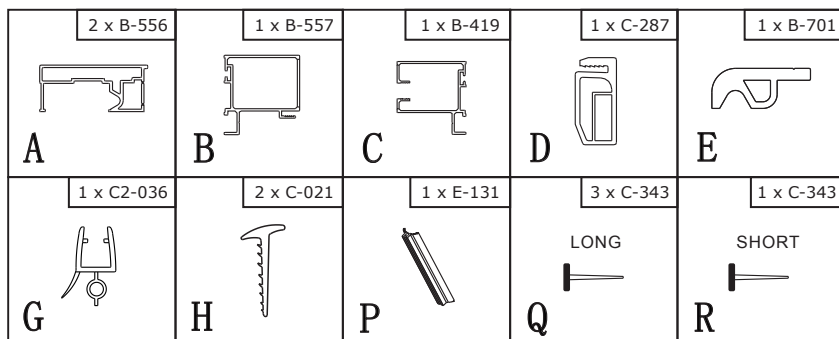

Benötigtes Werkzeug:
 Necessary tools:
 Outils nécessaires:
 Nářadí potřebné pro montáž:

Potrzebne narzędzia:
 Potrebne náradie:
 Необходимые инструменты:
 Scule si unelte necesare:

1x

ø6mm

Zubehör:
 Equipment:
 Accessoires:
 Příslušenství: