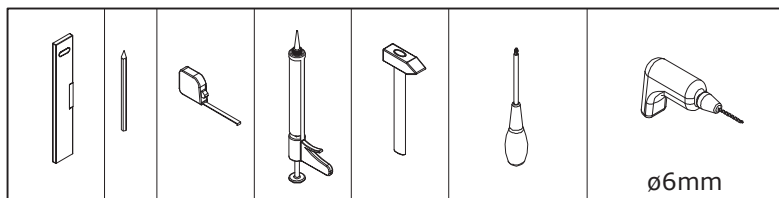

Benötigtes Werkzeug:
 Necessary tools:
 Outils nécessaires:
 Nářadí potřebné pro montáž:

Potrzebne narzędzia:
 Potrebne náradie:
 Необходимые инструменты:
 Scule si unelte necesare:

1x

ø6mm

Zubehör:
 Equipment:
 Accessoires:
 Příslušenství: