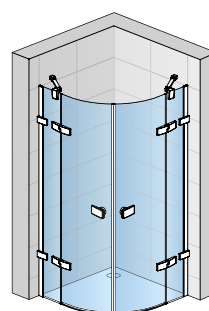

Das magnetische Verschlussprofil sorgt für eine optimale Dichtigkeit

MODELLE

ESCURA

SWING-LINE

**ANSPRUCHSVOLLES DESIGN,
HOHE FUNKTIONALITÄT**

EckEinstieg
Pendel-
türen 1-tlg.
SWING-LINE

VISUALS

Pendeltür 1-tlg.
mit Festfeld und
2x Seitenwand
SWING-LINE