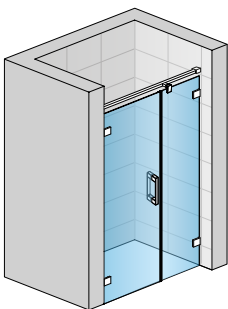

Die Stabilisationsstrebe sorgt für den optimalen Halt der Duschanlage

Ebenfalls optisch abgestimmt ist das optimale Zubehör wie der Handtuchhalter...

...oder der kombinierte Handtuchhalter (mit Ablage)

PUR

MODELLE

CADURA

**INSPIRIERT DURCH FORMEN VON WASSER,
ERGONOMIE BIS INS DETAIL**

Pendeltür
1-tlg. und
Seitenwand
CADURA

VISUALS

Pendeltür mit
Festfeld und
Seitenwand
CADURA

Eck Einstieg
Pendeltür mit
Festfeld
CADURA