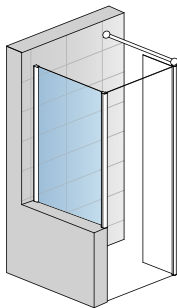

WALK-IN

MODELLE

FUN

EASY