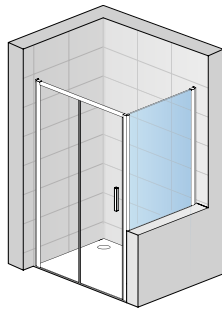

MODELLE

TOP-LINE S