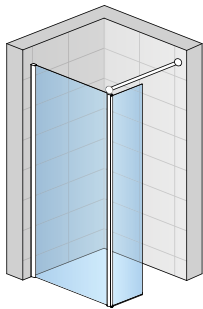

WALK-IN

MODELLE

FUN

EASY