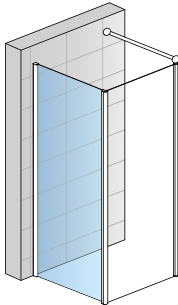

WALK-IN

MODELLE