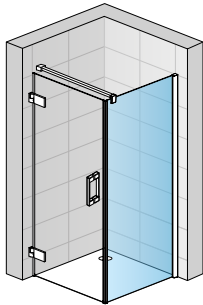

Die Stabilisationsstrebe sorgt für den optimalen Halt der Duschanlage

Ebenfalls optisch abgestimmt ist das optimale Zubehör wie der Handtuchhalter...

...oder der kombinierte Handtuchhalter (mit Ablage)

PUR

MODELLE

CADURA

**INSPIRIERT DURCH FORMEN VON WASSER,
ERGONOMIE BIS INS DETAIL**

Pendeltür
1-tlg. und
Seitenwand
CADURA

VISUALS

Pendeltür mit
Festfeld und
Seitenwand
CADURA

Eck Einstieg
Pendeltür mit
Festfeld
CADURA