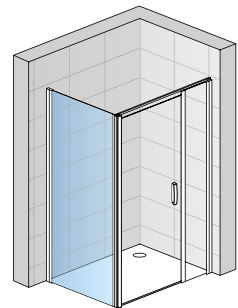

SWING-LINE

MODELLE