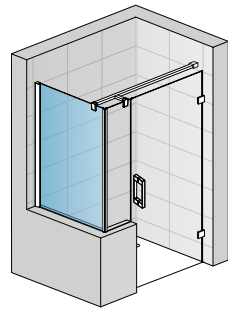

Die Stabilisationsstrebe sorgt für den optimalen Halt der Duschanlage

Ebenfalls optisch abgestimmt ist das optimale Zubehör wie der Handtuchhalter...

...oder der kombinierte Handtuchhalter (mit Ablage)

PUR

MODELLE

CADURA

**INSPIRIERT DURCH FORMEN VON WASSER,
ERGONOMIE BIS INS DETAIL**

Pendeltür
1-tlg. und
Seitenwand
CADURA

VISUALS

Pendeltür mit
Festfeld und
Seitenwand
CADURA

Eck Einstieg
Pendeltür mit
Festfeld
CADURA