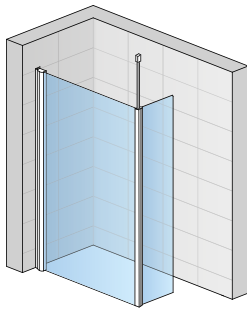

Vor allem macht es Spaß wenn man den
Freiraum beim Duschen *genießen* kann.

Walk-in
Schiebe-
tür
CADURA

VISUALS

Walk-in

PUR

Walk-in
VERTICAL
LINES
EASY

Walk-in mit
bewegl. Flügel
und Seitenwand
FUN

Walk-in m. komb.
Decken-/Stabili-
sationsstrebe
TOP-LINE S

WALK-IN

MODELLE

FUN

EASY

PUR

CADURA

TOP-LINE S

BLACK-/ WHITE-LINE