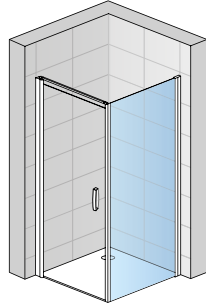

SWING-LINE

MODELLE