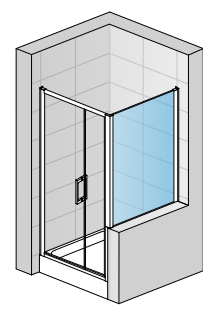

VISUALS

EckEinstieg
3-tlg. Schiebe-
türen m. Festfeld.
TOP-LINE

Pendeltür
2-tlg. in
Nische
TOP-LINE

Schiebetür 1-tlg.
mit Festfeld und
Seitenwand
TOP-LINE

Schiebetür 1-tlg.
mit Festfeld und
2x Seitenwand
TOP-LINE

Das Wandprofil bietet einen
Verstellbereich bis zu 25 mm

MODELLE

TOP-LINE

WALK-IN

DIE SCHÖNSTE EINLADUNG FÜR
GROSSZÜGIGE DUSCHERLEBNISSE

WALK-IN Duschen von SanSwiss.

Einfach mal unter die Dusche gehen *ohne*
eine Tür öffnen zu müssen.

Vor allem macht es Spaß wenn man den
Freiraum beim Duschen *genießen* kann.

Walk-in
Schiebe-
tür
CADURA

VISUALS

Walk-in

PUR

Walk-in
VERTICAL
LINES
EASY

Walk-in mit
bewegl. Flügel
und Seitenwand
FUN

Walk-in m. komb.
Decken-/Stabili-
sationsstrebe
TOP-LINE S