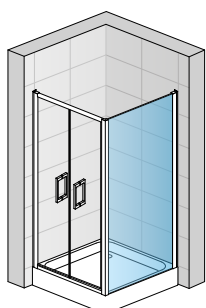

MODELLE

CADURA

**INSPIRIERT DURCH FORMEN VON WASSER,
ERGONOMIE BIS INS DETAIL**

Pendeltür
1-tlg. und
Seitenwand
CADURA

VISUALS

Pendeltür mit
Festfeld und
Seitenwand
CADURA

Eck Einstieg
Pendeltür mit
Festfeld
CADURA

VISUALS

EckEinstieg
3-tlg. Schiebe-
türen m. Festfeld.
TOP-LINE

Pendeltür
2-tlg. in
Nische
TOP-LINE

Schiebetür 1-tlg.
mit Festfeld und
Seitenwand
TOP-LINE

Schiebetür 1-tlg.
mit Festfeld und
2x Seitenwand
TOP-LINE

Das Wandprofil bietet einen
Verstellbereich bis zu 25 mm

MODELLE

TOP-LINE

WALK-IN

DIE SCHÖNSTE EINLADUNG FÜR
GROSSZÜGIGE DUSCHERLEBNISSE

WALK-IN Duschen von SanSwiss.

Einfach mal unter die Dusche gehen *ohne*
eine Tür öffnen zu müssen.

Vor allem macht es Spaß wenn man den
Freiraum beim Duschen *genießen* kann.

Walk-in
Schiebe-
tür
CADURA

VISUALS

Walk-in

PUR

Walk-in
VERTICAL
LINES
EASY

Walk-in mit
bewegl. Flügel
und Seitenwand
FUN

Walk-in m. komb.
Decken-/Stabili-
sationsstrebe
TOP-LINE S