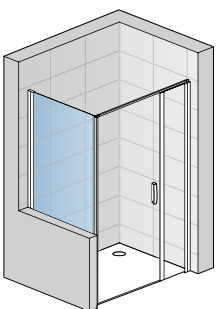

SWING-LINE

MODELLE