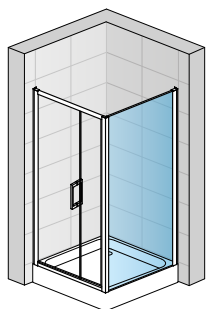

MODELLE

CADURA

**INSPIRIERT DURCH FORMEN VON WASSER,
ERGONOMIE BIS INS DETAIL**

Pendeltür
1-tlg. und
Seitenwand
CADURA

VISUALS

Pendeltür mit
Festfeld und
Seitenwand
CADURA

Eck Einstieg
Pendeltür mit
Festfeld
CADURA

VISUALS

EckEinstieg
3-tlg. Schiebe-
türen m. Festfeld.
TOP-LINE

Pendeltür
2-tlg. in
Nische
TOP-LINE

Schiebetür 1-tlg.
mit Festfeld und
Seitenwand
TOP-LINE

Schiebetür 1-tlg.
mit Festfeld und
2x Seitenwand
TOP-LINE

Das Wandprofil bietet einen
Verstellbereich bis zu 25 mm

MODELLE

TOP-LINE

WALK-IN

DIE SCHÖNSTE EINLADUNG FÜR
GROSSZÜGIGE DUSCHERLEBNISSE

WALK-IN Duschen von SanSwiss.

Einfach mal unter die Dusche gehen *ohne*
eine Tür öffnen zu müssen.

Vor allem macht es Spaß wenn man den
Freiraum beim Duschen *genießen* kann.

Walk-in
Schiebe-
tür
CADURA

VISUALS

Walk-in

PUR

Walk-in
VERTICAL
LINES
EASY

Walk-in mit
bewegl. Flügel
und Seitenwand
FUN

Walk-in m. komb.
Decken-/Stabili-
sationsstrebe
TOP-LINE S