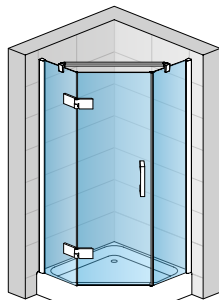

Die Stabilisationsstrebe sorgt für den optimalen Halt der Duschanlage

Ebenfalls optisch abgestimmt ist das optimale Zubehör wie der Handtuchhalter...

...oder der kombinierte Handtuchhalter (mit Ablage)

PUR

MODELLE

CADURA

**INSPIRIERT DURCH FORMEN VON WASSER,
ERGONOMIE BIS INS DETAIL**

Pendeltür
1-tlg. und
Seitenwand
CADURA

VISUALS

Pendeltür mit
Festfeld und
Seitenwand
CADURA

Eck Einstieg
Pendeltür mit
Festfeld
CADURA