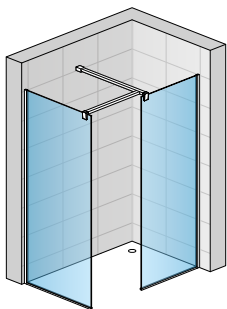

WALK-IN

MODELLE

FUN

EASY