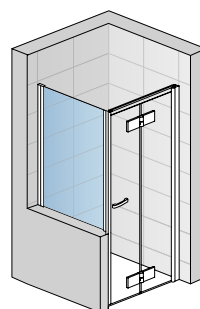

MODELLE

CADURA

**INSPIRIERT DURCH FORMEN VON WASSER,
ERGONOMIE BIS INS DETAIL**

Pendeltür
1-tlg. und
Seitenwand
CADURA

VISUALS

Pendeltür mit
Festfeld und
Seitenwand
CADURA

Eck Einstieg
Pendeltür mit
Festfeld
CADURA

DETAILS

Der Griff der SWING-LINE F ist zugleich markant ausdrucksstark und ergonomisch

Die unauffällige Stabilisationsstrebe ist auf das Design der SWING-LINE F abgestimmt

Scharniere mit Hebe-Senk-/Pendelfalt-Funktion, Tür nach außen faltbar und insg. 180° schwenkbar

SWING-LINE F

D30

**PROBLEMLÖSER FÜR
MAXIMALEN RAUMGEWINN**

U-Montage
Drehfalttüren
m. Festfeldern
D30

Mit der neuen Duschabtrennung **D30** lassen sich leicht auch *schmale* Bäder gestalten.

Ihr Bad wird dadurch geräumiger und der *Raumgewinn* kommt Ihnen **zu gute**.