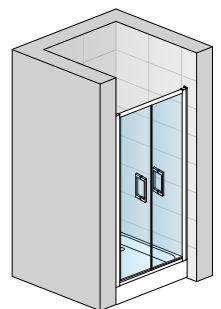

VISUALS

EckEinstieg
3-tlg. Schiebe-
türen m. Festfeld.
TOP-LINE

Pendeltür
2-tlg. in
Nische
TOP-LINE

Schiebetür 1-tlg.
mit Festfeld und
Seitenwand
TOP-LINE

Schiebetür 1-tlg.
mit Festfeld und
2x Seitenwand
TOP-LINE

Das Wandprofil bietet einen
Verstellbereich bis zu 25 mm

MODELLE

TOP-LINE

WALK-IN

DIE SCHÖNSTE EINLADUNG FÜR
GROSSZÜGIGE DUSCHERLEBNISSE

WALK-IN Duschen von SanSwiss.

Einfach mal unter die Dusche gehen *ohne*
eine Tür öffnen zu müssen.

Vor allem macht es Spaß wenn man den
Freiraum beim Duschen *genießen* kann.

Walk-in
Schiebe-
tür
CADURA

VISUALS

Walk-in

PUR

Walk-in
VERTICAL
LINES
EASY

Walk-in mit
bewegl. Flügel
und Seitenwand
FUN

Walk-in m. komb.
Decken-/Stabili-
sationsstrebe
TOP-LINE S