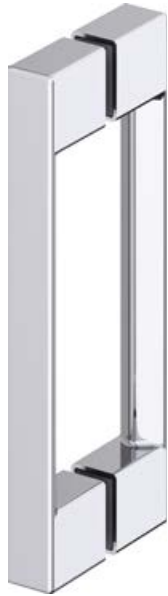

GRIFFE

PUR | ESG 8 mm
Drehtür | Höhe 2000 mm