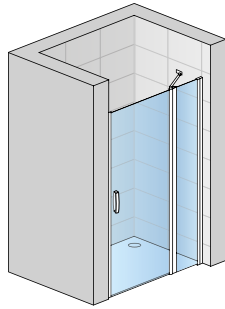

SWING-LINE

MODELLE