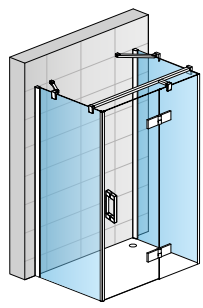

Die Stabilisationsstrebe sorgt für den optimalen Halt der Duschanlage

Ebenfalls optisch abgestimmt ist das optimale Zubehör wie der Handtuchhalter...

...oder der kombinierte Handtuchhalter (mit Ablage)

PUR

MODELLE

CADURA

**INSPIRIERT DURCH FORMEN VON WASSER,
ERGONOMIE BIS INS DETAIL**

Pendeltür
1-tlg. und
Seitenwand
CADURA

VISUALS

Pendeltür mit
Festfeld und
Seitenwand
CADURA

Eck Einstieg
Pendeltür mit
Festfeld
CADURA