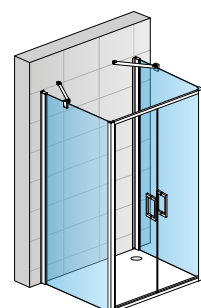

VISUALS

EckEinstieg
3-tlg. Schiebe-
türen m. Festfeld.
TOP-LINE

Pendeltür
2-tlg. in
Nische
TOP-LINE

Schiebetür 1-tlg.
mit Festfeld und
Seitenwand
TOP-LINE

Schiebetür 1-tlg.
mit Festfeld und
2x Seitenwand
TOP-LINE

Das Wandprofil bietet einen
Verstellbereich bis zu 25 mm

MODELLE

TOP-LINE

WALK-IN

DIE SCHÖNSTE EINLADUNG FÜR
GROSSZÜGIGE DUSCHERLEBNISSE

WALK-IN Duschen von SanSwiss.

Einfach mal unter die Dusche gehen *ohne*
eine Tür öffnen zu müssen.

Vor allem macht es Spaß wenn man den
Freiraum beim Duschen *genießen* kann.

Walk-in
Schiebe-
tür
CADURA

VISUALS

Walk-in

PUR

Walk-in
VERTICAL
LINES
EASY

Walk-in mit
bewegl. Flügel
und Seitenwand
FUN

Walk-in m. komb.
Decken-/Stabili-
sationsstrebe
TOP-LINE S