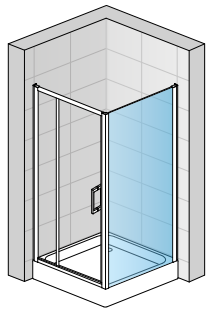

MODELLE

CADURA

**INSPIRIERT DURCH FORMEN VON WASSER,
ERGONOMIE BIS INS DETAIL**

Pendeltür
1-tlg. und
Seitenwand
CADURA

VISUALS

Pendeltür mit
Festfeld und
Seitenwand
CADURA

Eck Einstieg
Pendeltür mit
Festfeld
CADURA

VISUALS

EckEinstieg
3-tlg. Schiebe-
türen m. Festfeld.
TOP-LINE

Pendeltür
2-tlg. in
Nische
TOP-LINE

Schiebetür 1-tlg.
mit Festfeld und
Seitenwand
TOP-LINE

Schiebetür 1-tlg.
mit Festfeld und
2x Seitenwand
TOP-LINE

Das Wandprofil bietet einen
Verstellbereich bis zu 25 mm

MODELLE

TOP-LINE

WALK-IN

DIE SCHÖNSTE EINLADUNG FÜR
GROSSZÜGIGE DUSCHERLEBNISSE

WALK-IN Duschen von SanSwiss.

Einfach mal unter die Dusche gehen *ohne*
eine Tür öffnen zu müssen.

Vor allem macht es Spaß wenn man den
Freiraum beim Duschen *genießen* kann.

Walk-in
Schiebe-
tür
CADURA

VISUALS

Walk-in

PUR

Walk-in
VERTICAL
LINES
EASY

Walk-in mit
bewegl. Flügel
und Seitenwand
FUN

Walk-in m. komb.
Decken-/Stabili-
sationsstrebe
TOP-LINE S