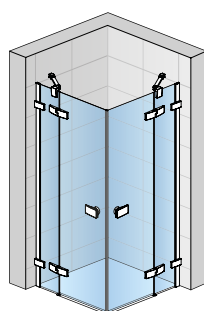

Das magnetische Verschlussprofil sorgt für eine optimale Dichtigkeit

MODELLE

ESCURA

SWING-LINE

**ANSPRUCHSVOLLES DESIGN,
HOHE FUNKTIONALITÄT**

EckEinstieg
Pendel-
türen 1-tlg.
SWING-LINE

VISUALS

Pendeltür 1-tlg.
mit Festfeld und
2x Seitenwand
SWING-LINE