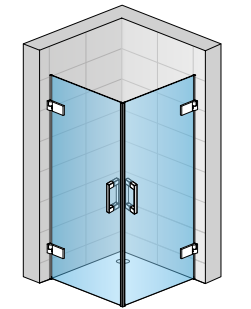

Die Stabilisationsstrebe sorgt für den optimalen Halt der Duschanlage

Ebenfalls optisch abgestimmt ist das optimale Zubehör wie der Handtuchhalter...

...oder der kombinierte Handtuchhalter (mit Ablage)

PUR

MODELLE

CADURA

**INSPIRIERT DURCH FORMEN VON WASSER,
ERGONOMIE BIS INS DETAIL**

Pendeltür
1-tlg. und
Seitenwand
CADURA

VISUALS

Pendeltür mit
Festfeld und
Seitenwand
CADURA

Eck Einstieg
Pendeltür mit
Festfeld
CADURA