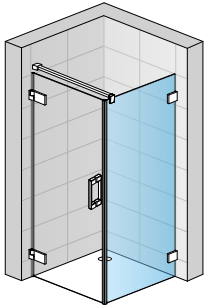

Die Stabilisationsstrebe sorgt für den optimalen Halt der Duschanlage

Ebenfalls optisch abgestimmt ist das optimale Zubehör wie der Handtuchhalter...

...oder der kombinierte Handtuchhalter (mit Ablage)

PUR

MODELLE

CADURA

**INSPIRIERT DURCH FORMEN VON WASSER,
ERGONOMIE BIS INS DETAIL**

Pendeltür
1-tlg. und
Seitenwand
CADURA

VISUALS

Pendeltür mit
Festfeld und
Seitenwand
CADURA

Eck Einstieg
Pendeltür mit
Festfeld
CADURA