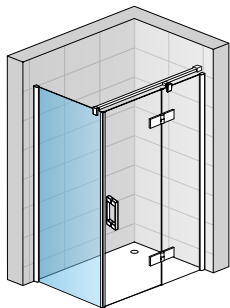

Die Stabilisationsstrebe sorgt für den optimalen Halt der Duschanlage

Ebenfalls optisch abgestimmt ist das optimale Zubehör wie der Handtuchhalter...

...oder der kombinierte Handtuchhalter (mit Ablage)

PUR

MODELLE

CADURA

**INSPIRIERT DURCH FORMEN VON WASSER,
ERGONOMIE BIS INS DETAIL**

Pendeltür
1-tlg. und
Seitenwand
CADURA

VISUALS

Pendeltür mit
Festfeld und
Seitenwand
CADURA

Eck Einstieg
Pendeltür mit
Festfeld
CADURA