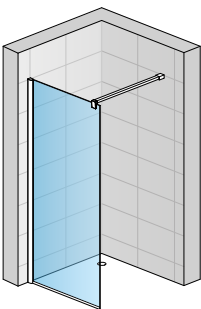

WALK-IN

MODELLE

FUN

EASY