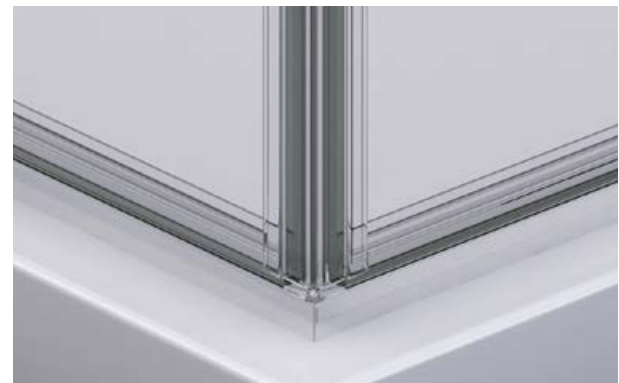

Die magnetischen Dichtungen sorgen für eine optimale Dichtigkeit