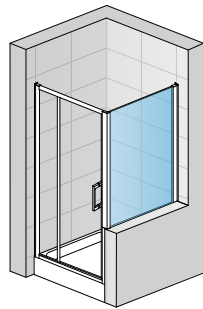

Das Wandprofil bietet einen
Verstellbereich bis zu 25 mm

MODELLE

TOP-LINE

WALK-IN

DIE SCHÖNSTE EINLADUNG FÜR
GROSSZÜGIGE DUSCHERLEBNISSE

WALK-IN Duschen von SanSwiss.

Einfach mal unter die Dusche gehen *ohne*
eine Tür öffnen zu müssen.

Vor allem macht es Spaß wenn man den
Freiraum beim Duschen *genießen* kann.

Walk-in
Schiebe-
tür
CADURA

VISUALS

Walk-in

PUR

Walk-in
VERTICAL
LINES
EASY

Walk-in mit
bewegl. Flügel
und Seitenwand
FUN

Walk-in m. komb.
Decken-/Stabili-
sationsstrebe
TOP-LINE S