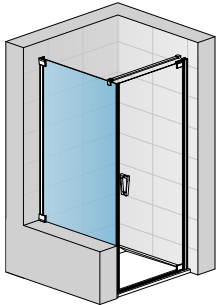

MODELLE

CADURA

**INSPIRIERT DURCH FORMEN VON WASSER,
ERGONOMIE BIS INS DETAIL**

Pendeltür
1-tlg. und
Seitenwand
CADURA

VISUALS

Pendeltür mit
Festfeld und
Seitenwand
CADURA

Eck Einstieg
Pendeltür mit
Festfeld
CADURA

Das Design der CADURA orientiert sich an den Formen von Wasser

Ein Hebe-Senk Mechanismus vermindert das Verschleiben von Türdichtungen

Ausklappbare Schiebetüren erleichtern das Reinigen der Duschtrennung

CADURA

MODELLE

ESCURA

**ANSPRECHENDES DESIGN,
ELEGANTE FORMENSPRACHE**

Drehtür 1-tlg.
mit Festfeld,
Seitenwand
ESCURA

VISUALS

EckEinstieg
Drehtür
1-tlg.
ESCURA

EckEinstieg
Drehtür mit
Festfeld
ESCURA