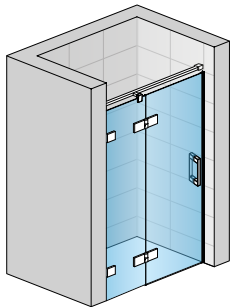

Die Stabilisationsstrebe sorgt für den optimalen Halt der Duschanlage

Ebenfalls optisch abgestimmt ist das optimale Zubehör wie der Handtuchhalter...

...oder der kombinierte Handtuchhalter (mit Ablage)

PUR

MODELLE

CADURA

**INSPIRIERT DURCH FORMEN VON WASSER,
ERGONOMIE BIS INS DETAIL**

Pendeltür
1-tlg. und
Seitenwand
CADURA

VISUALS

Pendeltür mit
Festfeld und
Seitenwand
CADURA

Eck Einstieg
Pendeltür mit
Festfeld
CADURA