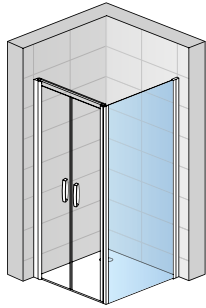

Pendeltür 1-tlg.
mit Festfeld und
Seitenwand
SWING-LINE

Pendeltür
1-tlg.
in Nische
SWING-LINE

DETAILS

Der elegante Griff fügt sich harmonisch in das gelungene Design der SWING-LINE

Die optisch harmonisch in das Rahmenprofil integrierte Stabilisationsstrebe bietet sichere Stabilität

Die integrierter Hebe-Senk-Funktion erleichtert das Öffnen der Tür und vermeidet die Abnutzung der Dichtung

Die optisch unauffällig Schwalleiste bietet bestmöglichen Schutz gegen Wasseraustritt

SWING-LINE

MODELLE

SWING-LINE F

(KLEINE) BÄDER, VIEL RAUM

Die Serie **SWING-LINE F** verleiht auch den kleinsten Bädern höchsten *Duschkomfort*.

Sie gewinnen durch die *wegklappbaren* Pendelfalttüren **zusätzliche** Fläche und müssen auf keinen Fall beim Duschen auf den **Komfortaspekt** verzichten.