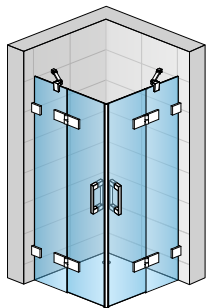

Die Stabilisationsstrebe sorgt für den optimalen Halt der Duschanlage

Ebenfalls optisch abgestimmt ist das optimale Zubehör wie der Handtuchhalter...

...oder der kombinierte Handtuchhalter (mit Ablage)

PUR

MODELLE

CADURA

**INSPIRIERT DURCH FORMEN VON WASSER,
ERGONOMIE BIS INS DETAIL**

Pendeltür
1-tlg. und
Seitenwand
CADURA

VISUALS

Pendeltür mit
Festfeld und
Seitenwand
CADURA

Eck Einstieg
Pendeltür mit
Festfeld
CADURA