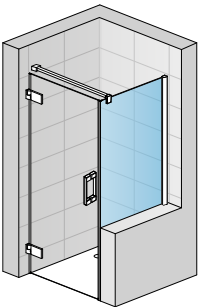

Die Stabilisationsstrebe sorgt für den optimalen Halt der Duschanlage

Ebenfalls optisch abgestimmt ist das optimale Zubehör wie der Handtuchhalter...

...oder der kombinierte Handtuchhalter (mit Ablage)

PUR

MODELLE

CADURA

**INSPIRIERT DURCH FORMEN VON WASSER,
ERGONOMIE BIS INS DETAIL**

Pendeltür
1-tlg. und
Seitenwand
CADURA

VISUALS

Pendeltür mit
Festfeld und
Seitenwand
CADURA

Eck Einstieg
Pendeltür mit
Festfeld
CADURA