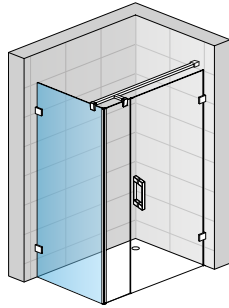

Die Stabilisationsstrebe sorgt für den optimalen Halt der Duschanlage

Ebenfalls optisch abgestimmt ist das optimale Zubehör wie der Handtuchhalter...

...oder der kombinierte Handtuchhalter (mit Ablage)

PUR

MODELLE

CADURA

**INSPIRIERT DURCH FORMEN VON WASSER,
ERGONOMIE BIS INS DETAIL**

Pendeltür
1-tlg. und
Seitenwand
CADURA

VISUALS

Pendeltür mit
Festfeld und
Seitenwand
CADURA

Eck Einstieg
Pendeltür mit
Festfeld
CADURA