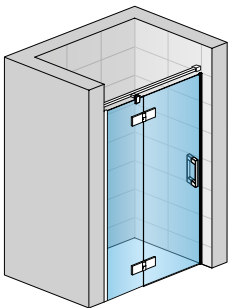

Die Stabilisationsstrebe sorgt für den optimalen Halt der Duschanlage

Ebenfalls optisch abgestimmt ist das optimale Zubehör wie der Handtuchhalter...

...oder der kombinierte Handtuchhalter (mit Ablage)

PUR

MODELLE

CADURA

**INSPIRIERT DURCH FORMEN VON WASSER,
ERGONOMIE BIS INS DETAIL**

Pendeltür
1-tlg. und
Seitenwand
CADURA

VISUALS

Pendeltür mit
Festfeld und
Seitenwand
CADURA

Eck Einstieg
Pendeltür mit
Festfeld
CADURA