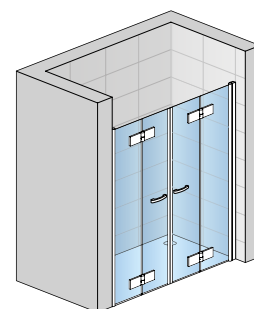

SWING-LINE F

D30

**PROBLEMLÖSER FÜR
MAXIMALEN RAUMGEWINN**

U-Montage
Drehfalttüren
m. Festfeldern
D30

Mit der neuen Duschabtrennung **D30** lassen sich leicht auch *schmale* Bäder gestalten.

Ihr Bad wird dadurch geräumiger und der *Raumgewinn* kommt Ihnen **zu gute**.