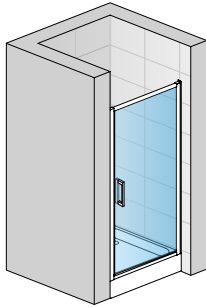

VISUALS

EckEinstieg
3-tlg. Schiebe-
türen m. Festfeld.
TOP-LINE

Pendeltür
2-tlg. in
Nische
TOP-LINE

Schiebetür 1-tlg.
mit Festfeld und
Seitenwand
TOP-LINE

Schiebetür 1-tlg.
mit Festfeld und
2x Seitenwand
TOP-LINE

Das Wandprofil bietet einen
Verstellbereich bis zu 25 mm

MODELLE

TOP-LINE

WALK-IN

DIE SCHÖNSTE EINLADUNG FÜR
GROSSZÜGIGE DUSCHERLEBNISSE

WALK-IN Duschen von SanSwiss.

Einfach mal unter die Dusche gehen *ohne*
eine Tür öffnen zu müssen.

Vor allem macht es Spaß wenn man den
Freiraum beim Duschen *genießen* kann.

Walk-in
Schiebe-
tür
CADURA

VISUALS

Walk-in

PUR

Walk-in
VERTICAL
LINES
EASY

Walk-in mit
bewegl. Flügel
und Seitenwand
FUN

Walk-in m. komb.
Decken-/Stabili-
sationsstrebe
TOP-LINE S