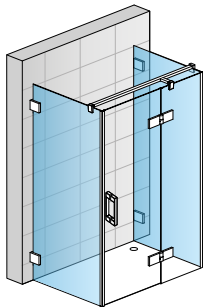

Die Stabilisationsstrebe sorgt für den optimalen Halt der Duschanlage

Ebenfalls optisch abgestimmt ist das optimale Zubehör wie der Handtuchhalter...

...oder der kombinierte Handtuchhalter (mit Ablage)

PUR

MODELLE

CADURA

**INSPIRIERT DURCH FORMEN VON WASSER,
ERGONOMIE BIS INS DETAIL**

Pendeltür
1-tlg. und
Seitenwand
CADURA

VISUALS

Pendeltür mit
Festfeld und
Seitenwand
CADURA

Eck Einstieg
Pendeltür mit
Festfeld
CADURA