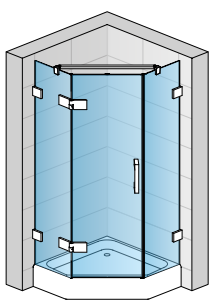

Die Stabilisationsstrebe sorgt für den optimalen Halt der Duschanlage

Ebenfalls optisch abgestimmt ist das optimale Zubehör wie der Handtuchhalter...

...oder der kombinierte Handtuchhalter (mit Ablage)

PUR

MODELLE

CADURA

**INSPIRIERT DURCH FORMEN VON WASSER,
ERGONOMIE BIS INS DETAIL**

Pendeltür
1-tlg. und
Seitenwand
CADURA

VISUALS

Pendeltür mit
Festfeld und
Seitenwand
CADURA

Eck Einstieg
Pendeltür mit
Festfeld
CADURA