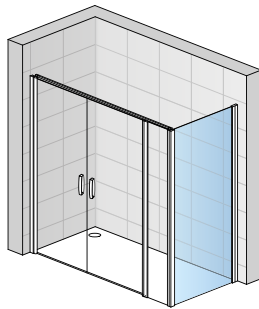

MODELLE

CADURA

**INSPIRIERT DURCH FORMEN VON WASSER,
ERGONOMIE BIS INS DETAIL**

Pendeltür
1-tlg. und
Seitenwand
CADURA

VISUALS

Pendeltür mit
Festfeld und
Seitenwand
CADURA

Eck Einstieg
Pendeltür mit
Festfeld
CADURA

Pendeltür 1-tlg.
mit Festfeld und
Seitenwand
SWING-LINE

Pendeltür
1-tlg.
in Nische
SWING-LINE

DETAILS

Der elegante Griff fügt sich harmonisch in das gelungene Design der SWING-LINE

Die optisch harmonisch in das Rahmenprofil integrierte Stabilisationsstrebe bietet sichere Stabilität

Die integrierter Hebe-Senk-Funktion erleichtert das Öffnen der Tür und vermeidet die Abnutzung der Dichtung

Die optisch unauffällig Schwalleiste bietet bestmöglichen Schutz gegen Wasseraustritt

SWING-LINE

MODELLE

SWING-LINE F

(KLEINE) BÄDER, VIEL RAUM

Die Serie **SWING-LINE F** verleiht auch den kleinsten Bädern höchsten *Duschkomfort*.

Sie gewinnen durch die *wegklappbaren* Pendelfalttüren **zusätzliche** Fläche und müssen auf keinen Fall beim Duschen auf den **Komfortaspekt** verzichten.