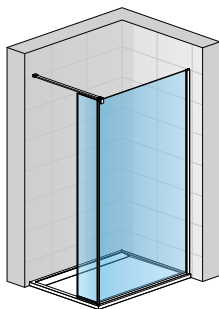

WALK-IN

MODELLE

FUN

EASY