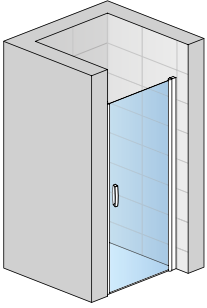

SWING-LINE

MODELLE