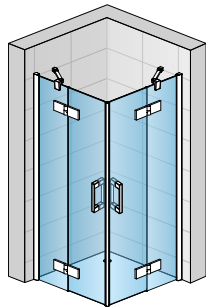

Die Stabilisationsstrebe sorgt für den optimalen Halt der Duschanlage

Ebenfalls optisch abgestimmt ist das optimale Zubehör wie der Handtuchhalter...

...oder der kombinierte Handtuchhalter (mit Ablage)

PUR

MODELLE

CADURA

**INSPIRIERT DURCH FORMEN VON WASSER,
ERGONOMIE BIS INS DETAIL**

Pendeltür
1-tlg. und
Seitenwand
CADURA

VISUALS

Pendeltür mit
Festfeld und
Seitenwand
CADURA

Eck Einstieg
Pendeltür mit
Festfeld
CADURA