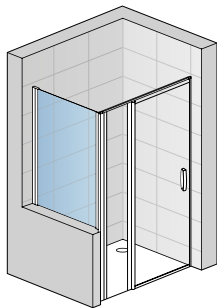

SWING-LINE

MODELLE