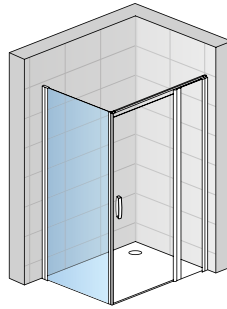

SWING-LINE

MODELLE