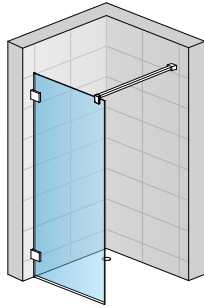

Vor allem macht es Spaß wenn man den
Freiraum beim Duschen *genießen* kann.

Walk-in
Schiebe-
tür
CADURA

VISUALS

Walk-in

PUR

Walk-in
VERTICAL
LINES
EASY

Walk-in mit
bewegl. Flügel
und Seitenwand
FUN

Walk-in m. komb.
Decken-/Stabili-
sationsstrebe
TOP-LINE S

WALK-IN

MODELLE

FUN

EASY

PUR

CADURA

TOP-LINE S

BLACK-/ WHITE-LINE