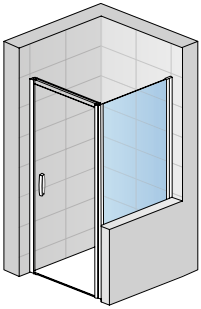

SWING-LINE

MODELLE