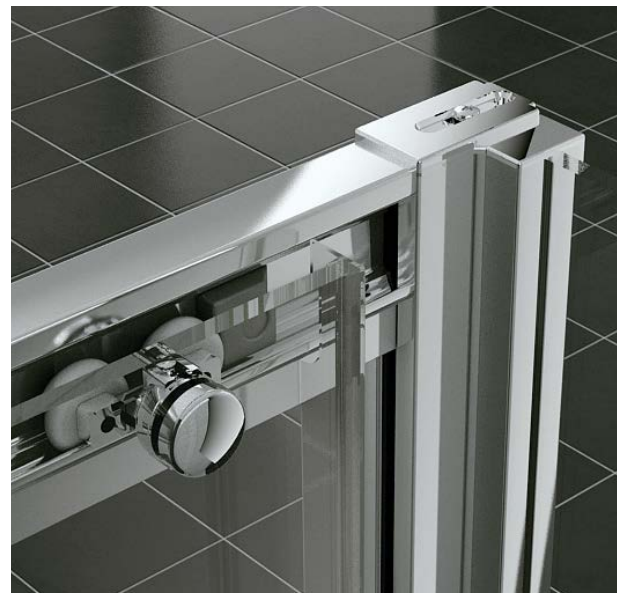

DETAILS

Verchromte schlanke Griffe im gradlinigen Design der Schiebe- (A) und Pendeltür (B)

Doppelrollen für ein besonders leichtes und ruhiges Gleiten der Schiebetür

Praktisch und pflegeleicht: die abklappbaren Schiebetürelemente für eine leichte Reinigung