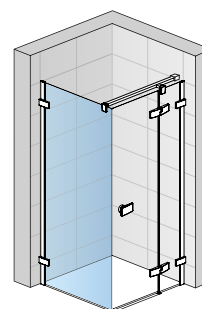

Eine Hebe-Senk Funktion in den leicht gebogenen Scharnieren, vermindert das Verschleiß von Dichtungen

Die innenbündigen Scharniere sorgen für eine leichte Reinigung

Gegen Wasseraustritt: Die Schwellleiste ist im Lieferumfang enthalten

Das magnetische Verschlussprofil sorgt für eine optimale Dichtigkeit

MODELLE

ESCURA

SWING-LINE

**ANSPRUCHSVOLLES DESIGN,
HOHE FUNKTIONALITÄT**

EckEinstieg
Pendel-
türen 1-tlg.
SWING-LINE

VISUALS

Pendeltür 1-tlg.
mit Festfeld und
2x Seitenwand
SWING-LINE

Pendeltür 1-tlg.
mit Festfeld und
Seitenwand
SWING-LINE

Pendeltür
1-tlg.
in Nische
SWING-LINE

DETAILS

Der elegante Griff fügt sich harmonisch in das gelungene Design der SWING-LINE

Die optisch harmonisch in das Rahmenprofil integrierte Stabilisationsstrebe bietet sichere Stabilität