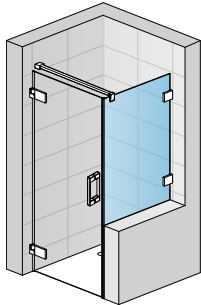

Die Stabilisationsstrebe sorgt für den optimalen Halt der Duschanlage

Ebenfalls optisch abgestimmt ist das optimale Zubehör wie der Handtuchhalter...

...oder der kombinierte Handtuchhalter (mit Ablage)

PUR

MODELLE

CADURA

**INSPIRIERT DURCH FORMEN VON WASSER,
ERGONOMIE BIS INS DETAIL**

Pendeltür
1-tlg. und
Seitenwand
CADURA

VISUALS

Pendeltür mit
Festfeld und
Seitenwand
CADURA

Eck Einstieg
Pendeltür mit
Festfeld
CADURA