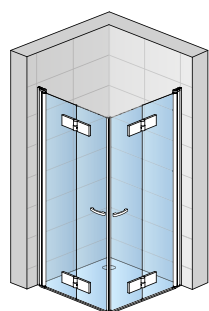

SWING-LINE F

D30

**PROBLEMLÖSER FÜR
MAXIMALEN RAUMGEWINN**

U-Montage
Drehfalttüren
m. Festfeldern
D30

Mit der neuen Duschabtrennung **D30** lassen sich leicht auch *schmale* Bäder gestalten.

Ihr Bad wird dadurch geräumiger und der *Raumgewinn* kommt Ihnen **zu gute**.