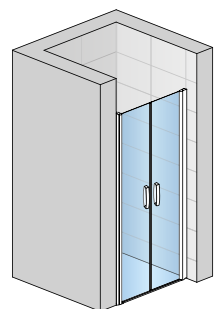

SWING-LINE

MODELLE