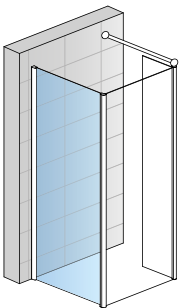

WALK-IN

MODELLE

FUN

EASY