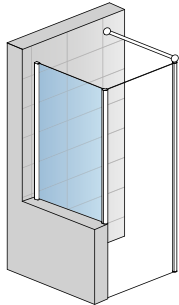

WALK-IN

MODELLE