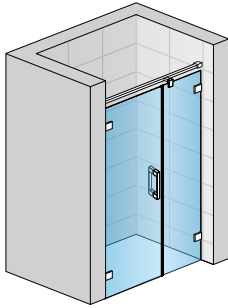

Die Stabilisationsstrebe sorgt für den optimalen Halt der Duschanlage

Ebenfalls optisch abgestimmt ist das optimale Zubehör wie der Handtuchhalter...

...oder der kombinierte Handtuchhalter (mit Ablage)

PUR

MODELLE

CADURA

**INSPIRIERT DURCH FORMEN VON WASSER,
ERGONOMIE BIS INS DETAIL**

Pendeltür
1-tlg. und
Seitenwand
CADURA

VISUALS

Pendeltür mit
Festfeld und
Seitenwand
CADURA

Eck Einstieg
Pendeltür mit
Festfeld
CADURA