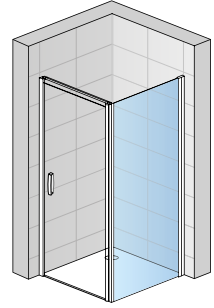

SWING-LINE

MODELLE