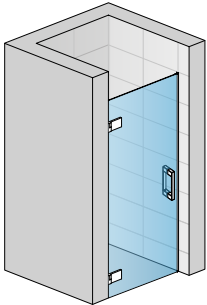

Die Stabilisationsstrebe sorgt für den optimalen Halt der Duschanlage

Ebenfalls optisch abgestimmt ist das optimale Zubehör wie der Handtuchhalter...

...oder der kombinierte Handtuchhalter (mit Ablage)

PUR

MODELLE

CADURA

**INSPIRIERT DURCH FORMEN VON WASSER,
ERGONOMIE BIS INS DETAIL**

Pendeltür
1-tlg. und
Seitenwand
CADURA

VISUALS

Pendeltür mit
Festfeld und
Seitenwand
CADURA

Eck Einstieg
Pendeltür mit
Festfeld
CADURA