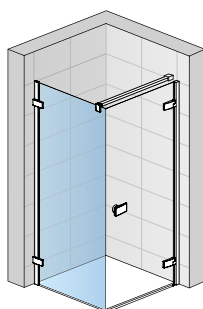

MODELLE

CADURA

**INSPIRIERT DURCH FORMEN VON WASSER,
ERGONOMIE BIS INS DETAIL**

Pendeltür
1-tlg. und
Seitenwand
CADURA

VISUALS

Pendeltür mit
Festfeld und
Seitenwand
CADURA

Eck Einstieg
Pendeltür mit
Festfeld
CADURA

Das magnetische Verschlussprofil sorgt für eine optimale Dichtigkeit

MODELLE

ESCURA

SWING-LINE

**ANSPRUCHSVOLLES DESIGN,
HOHE FUNKTIONALITÄT**

EckEinstieg
Pendel-
türen 1-tlg.
SWING-LINE

VISUALS

Pendeltür 1-tlg.
mit Festfeld und
2x Seitenwand
SWING-LINE

Pendeltür 1-tlg.
mit Festfeld und
Seitenwand
SWING-LINE

Pendeltür
1-tlg.
in Nische
SWING-LINE

DETAILS

Der elegante Griff fügt sich harmonisch in das gelungene Design der SWING-LINE

Die optisch harmonisch in das Rahmenprofil integrierte Stabilisationsstrebe bietet sichere Stabilität