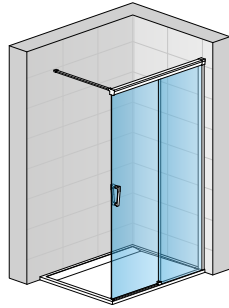

Vor allem macht es Spaß wenn man den
Freiraum beim Duschen *genießen* kann.

Walk-in
Schiebe-
tür
CADURA

VISUALS

Walk-in

PUR

Walk-in
VERTICAL
LINES
EASY

Walk-in mit
bewegl. Flügel
und Seitenwand
FUN

Walk-in m. komb.
Decken-/Stabili-
sationsstrebe
TOP-LINE S

WALK-IN

MODELLE

FUN

EASY

PUR

CADURA

TOP-LINE S

BLACK-/ WHITE-LINE