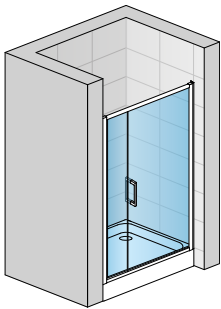

VISUALS

EckEinstieg
3-tlg. Schiebe-
türen m. Festfeld.
TOP-LINE

Pendeltür
2-tlg. in
Nische
TOP-LINE

Schiebetür 1-tlg.
mit Festfeld und
Seitenwand
TOP-LINE

Schiebetür 1-tlg.
mit Festfeld und
2x Seitenwand
TOP-LINE

Das Wandprofil bietet einen
Verstellbereich bis zu 25 mm

MODELLE

TOP-LINE

WALK-IN

DIE SCHÖNSTE EINLADUNG FÜR
GROSSZÜGIGE DUSCHERLEBNISSE

WALK-IN Duschen von SanSwiss.

Einfach mal unter die Dusche gehen *ohne*
eine Tür öffnen zu müssen.

Vor allem macht es Spaß wenn man den
Freiraum beim Duschen *genießen* kann.

Walk-in
Schiebe-
tür
CADURA

VISUALS

Walk-in

PUR

Walk-in
VERTICAL
LINES
EASY

Walk-in mit
bewegl. Flügel
und Seitenwand
FUN

Walk-in m. komb.
Decken-/Stabili-
sationsstrebe
TOP-LINE S