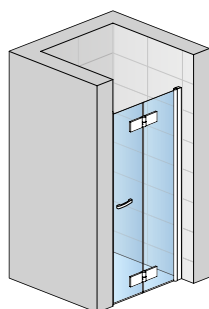

SWING-LINE F

D30

**PROBLEMLÖSER FÜR
MAXIMALEN RAUMGEWINN**

U-Montage
Drehfalttüren
m. Festfeldern
D30

Mit der neuen Duschabtrennung **D30** lassen sich leicht auch *schmale* Bäder gestalten.

Ihr Bad wird dadurch geräumiger und der *Raumgewinn* kommt Ihnen **zu gute**.