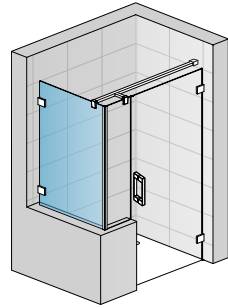

Die Stabilisationsstrebe sorgt für den optimalen Halt der Duschanlage

Ebenfalls optisch abgestimmt ist das optimale Zubehör wie der Handtuchhalter...

...oder der kombinierte Handtuchhalter (mit Ablage)

PUR

MODELLE

CADURA

**INSPIRIERT DURCH FORMEN VON WASSER,
ERGONOMIE BIS INS DETAIL**

Pendeltür
1-tlg. und
Seitenwand
CADURA

VISUALS

Pendeltür mit
Festfeld und
Seitenwand
CADURA

Eck Einstieg
Pendeltür mit
Festfeld
CADURA