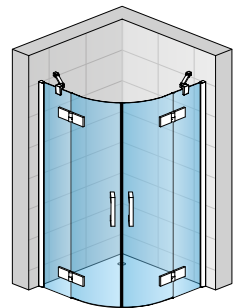

Die Stabilisationsstrebe sorgt für den optimalen Halt der Duschanlage

Ebenfalls optisch abgestimmt ist das optimale Zubehör wie der Handtuchhalter...

...oder der kombinierte Handtuchhalter (mit Ablage)

PUR

MODELLE

CADURA

**INSPIRIERT DURCH FORMEN VON WASSER,
ERGONOMIE BIS INS DETAIL**

Pendeltür
1-tlg. und
Seitenwand
CADURA

VISUALS

Pendeltür mit
Festfeld und
Seitenwand
CADURA

Eck Einstieg
Pendeltür mit
Festfeld
CADURA