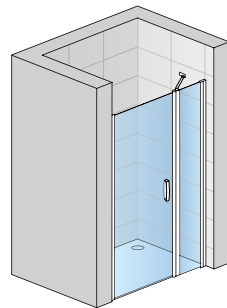

SWING-LINE

MODELLE