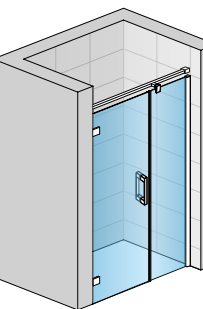

Die Stabilisationsstrebe sorgt für den optimalen Halt der Duschanlage

Ebenfalls optisch abgestimmt ist das optimale Zubehör wie der Handtuchhalter...

...oder der kombinierte Handtuchhalter (mit Ablage)

PUR

MODELLE

CADURA

**INSPIRIERT DURCH FORMEN VON WASSER,
ERGONOMIE BIS INS DETAIL**

Pendeltür
1-tlg. und
Seitenwand
CADURA

VISUALS

Pendeltür mit
Festfeld und
Seitenwand
CADURA

Eck Einstieg
Pendeltür mit
Festfeld
CADURA