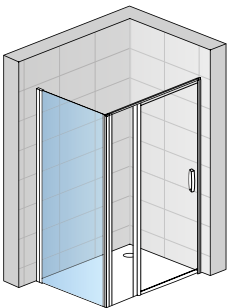

SWING-LINE

MODELLE