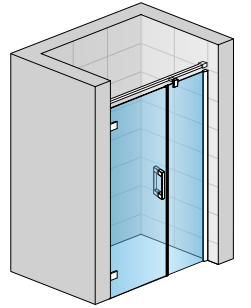

Die Stabilisationsstrebe sorgt für den optimalen Halt der Duschanlage

Ebenfalls optisch abgestimmt ist das optimale Zubehör wie der Handtuchhalter...

...oder der kombinierte Handtuchhalter (mit Ablage)

PUR

MODELLE

CADURA

**INSPIRIERT DURCH FORMEN VON WASSER,
ERGONOMIE BIS INS DETAIL**

Pendeltür
1-tlg. und
Seitenwand
CADURA

VISUALS

Pendeltür mit
Festfeld und
Seitenwand
CADURA

Eck Einstieg
Pendeltür mit
Festfeld
CADURA