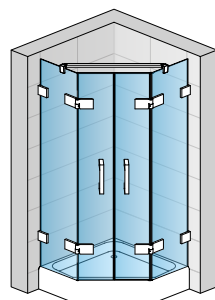

Die Stabilisationsstrebe sorgt für den optimalen Halt der Duschanlage

Ebenfalls optisch abgestimmt ist das optimale Zubehör wie der Handtuchhalter...

...oder der kombinierte Handtuchhalter (mit Ablage)

PUR

MODELLE

CADURA

**INSPIRIERT DURCH FORMEN VON WASSER,
ERGONOMIE BIS INS DETAIL**

Pendeltür
1-tlg. und
Seitenwand
CADURA

VISUALS

Pendeltür mit
Festfeld und
Seitenwand
CADURA

Eck Einstieg
Pendeltür mit
Festfeld
CADURA