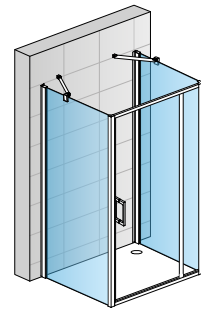

VISUALS

EckEinstieg
3-tlg. Schiebe-
türen m. Festfeld.
TOP-LINE

Pendeltür
2-tlg. in
Nische
TOP-LINE

Schiebetür 1-tlg.
mit Festfeld und
Seitenwand
TOP-LINE

Schiebetür 1-tlg.
mit Festfeld und
2x Seitenwand
TOP-LINE

Das Wandprofil bietet einen
Verstellbereich bis zu 25 mm

MODELLE

TOP-LINE

WALK-IN

DIE SCHÖNSTE EINLADUNG FÜR
GROSSZÜGIGE DUSCHERLEBNISSE

WALK-IN Duschen von SanSwiss.

Einfach mal unter die Dusche gehen *ohne*
eine Tür öffnen zu müssen.

Vor allem macht es Spaß wenn man den
Freiraum beim Duschen *genießen* kann.

Walk-in
Schiebe-
tür
CADURA

VISUALS

Walk-in

PUR

Walk-in
VERTICAL
LINES
EASY

Walk-in mit
bewegl. Flügel
und Seitenwand
FUN

Walk-in m. komb.
Decken-/Stabili-
sationsstrebe
TOP-LINE S