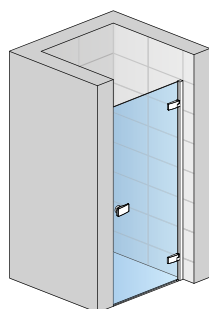

Eine Hebe-Senk Funktion in den leicht gebogenen Scharnieren, vermindert das Verschleiß von Dichtungen

Die innenbündigen Scharniere sorgen für eine leichte Reinigung

Gegen Wasseraustritt: Die Schwellleiste ist im Lieferumfang enthalten

Das magnetische Verschlussprofil sorgt für eine optimale Dichtigkeit

MODELLE

ESCURA

SWING-LINE

**ANSPRUCHSVOLLES DESIGN,
HOHE FUNKTIONALITÄT**

EckEinstieg
Pendel-
türen 1-tlg.
SWING-LINE

VISUALS

Pendeltür 1-tlg.
mit Festfeld und
2x Seitenwand
SWING-LINE