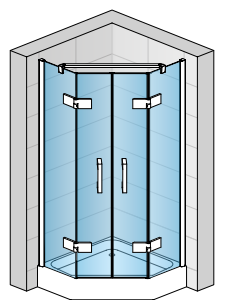

Die Stabilisationsstrebe sorgt für den optimalen Halt der Duschanlage

Ebenfalls optisch abgestimmt ist das optimale Zubehör wie der Handtuchhalter...

...oder der kombinierte Handtuchhalter (mit Ablage)

PUR

MODELLE

CADURA

**INSPIRIERT DURCH FORMEN VON WASSER,
ERGONOMIE BIS INS DETAIL**

Pendeltür
1-tlg. und
Seitenwand
CADURA

VISUALS

Pendeltür mit
Festfeld und
Seitenwand
CADURA

Eck Einstieg
Pendeltür mit
Festfeld
CADURA