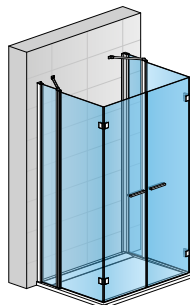

MODELLE

D30