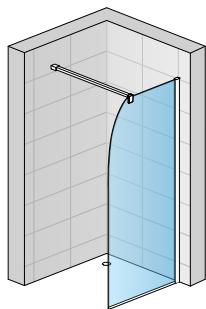

WALK-IN

MODELLE

FUN

EASY