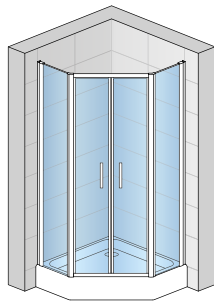

Das Wandprofil bietet einen
Verstellbereich bis zu 25 mm

MODELLE

TOP-LINE

WALK-IN

DIE SCHÖNSTE EINLADUNG FÜR
GROSSZÜGIGE DUSCHERLEBNISSE

WALK-IN Duschen von SanSwiss.

Einfach mal unter die Dusche gehen *ohne*
eine Tür öffnen zu müssen.