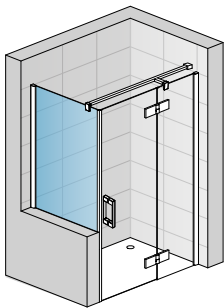

Optionales
Zubehör
erhältlich
PUR

DETAILS

Der Griff der PUR hat ein klares Design und liegt sehr gut in der Hand

Der Eckverstärker ist optisch auf das klare Design der PUR abgestimmt

Ein Hebe-Senk Mechanismus vermindert das Verschleiben von Türdichtungen

Die Stabilisationsstrebe sorgt für den optimalen Halt der Duschanlage

Ebenfalls optisch abgestimmt ist das optimale Zubehör wie der Handtuchhalter...

...oder der kombinierte Handtuchhalter (mit Ablage)

PUR

MODELLE

CADURA

**INSPIRIERT DURCH FORMEN VON WASSER,
ERGONOMIE BIS INS DETAIL**

Pendeltür
1-tlg. und
Seitenwand
CADURA

VISUALS

Pendeltür mit
Festfeld und
Seitenwand
CADURA

Eck Einstieg
Pendeltür mit
Festfeld
CADURA