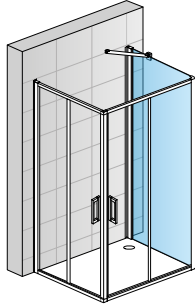

VISUALS

EckEinstieg
3-tlg. Schiebe-
türen m. Festfeld.
TOP-LINE

Pendeltür
2-tlg. in
Nische
TOP-LINE

Schiebetür 1-tlg.
mit Festfeld und
Seitenwand
TOP-LINE

Schiebetür 1-tlg.
mit Festfeld und
2x Seitenwand
TOP-LINE

Das Wandprofil bietet einen
Verstellbereich bis zu 25 mm

MODELLE

TOP-LINE

WALK-IN

DIE SCHÖNSTE EINLADUNG FÜR
GROSSZÜGIGE DUSCHERLEBNISSE

WALK-IN Duschen von SanSwiss.

Einfach mal unter die Dusche gehen *ohne*
eine Tür öffnen zu müssen.

Vor allem macht es Spaß wenn man den
Freiraum beim Duschen *genießen* kann.

Walk-in
Schiebe-
tür
CADURA

VISUALS

Walk-in

PUR

Walk-in
VERTICAL
LINES
EASY

Walk-in mit
bewegl. Flügel
und Seitenwand
FUN

Walk-in m. komb.
Decken-/Stabili-
sationsstrebe
TOP-LINE S