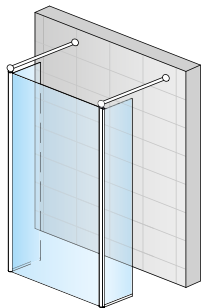

WALK-IN

MODELLE

FUN

EASY