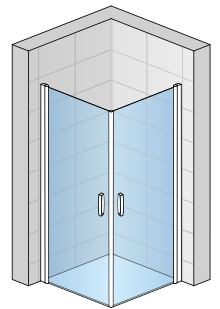

MODELLE

CADURA

**INSPIRIERT DURCH FORMEN VON WASSER,
ERGONOMIE BIS INS DETAIL**

Pendeltür
1-tlg. und
Seitenwand
CADURA

VISUALS

Pendeltür mit
Festfeld und
Seitenwand
CADURA

Eck Einstieg
Pendeltür mit
Festfeld
CADURA

Pendeltür 1-tlg.
mit Festfeld und
Seitenwand
SWING-LINE

Pendeltür
1-tlg.
in Nische
SWING-LINE

DETAILS

Der elegante Griff fügt sich harmonisch in das gelungene Design der SWING-LINE

Die optisch harmonisch in das Rahmenprofil integrierte Stabilisationsstrebe bietet sichere Stabilität

Die integrierter Hebe-Senk-Funktion erleichtert das Öffnen der Tür und vermeidet die Abnutzung der Dichtung

Die optisch unauffällig Schwalleiste bietet bestmöglichen Schutz gegen Wasseraustritt

SWING-LINE

MODELLE

SWING-LINE F

(KLEINE) BÄDER, VIEL RAUM

Die Serie **SWING-LINE F** verleiht auch den kleinsten Bädern höchsten *Duschkomfort*.

Sie gewinnen durch die *wegklappbaren* Pendelfalttüren **zusätzliche** Fläche und müssen auf keinen Fall beim Duschen auf den **Komfortaspekt** verzichten.