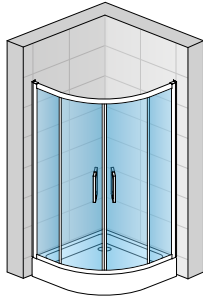

Das Wandprofil bietet einen
Verstellbereich bis zu 25 mm

MODELLE

TOP-LINE

WALK-IN

DIE SCHÖNSTE EINLADUNG FÜR
GROSSZÜGIGE DUSCHERLEBNISSE

WALK-IN Duschen von SanSwiss.

Einfach mal unter die Dusche gehen *ohne*
eine Tür öffnen zu müssen.

Vor allem macht es Spaß wenn man den
Freiraum beim Duschen *genießen* kann.

Walk-in
Schiebe-
tür
CADURA

VISUALS

Walk-in

PUR

Walk-in
VERTICAL
LINES
EASY

Walk-in mit
bewegl. Flügel
und Seitenwand
FUN

Walk-in m. komb.
Decken-/Stabili-
sationsstrebe
TOP-LINE S