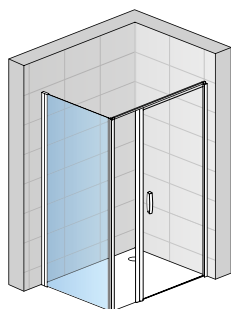

SWING-LINE

MODELLE