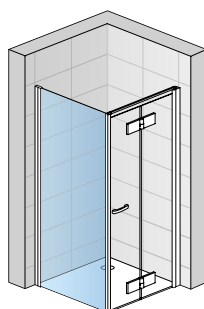

DETAILS

Der Griff der SWING-LINE F ist zugleich markant ausdrucksstark und ergonomisch

Die unauffällige Stabilisationsstrebe ist auf das Design der SWING-LINE F abgestimmt

Scharniere mit Hebe-Senk-/Pendelfalt-Funktion, Tür nach außen faltbar und insg. 180° schwenkbar

SWING-LINE F

D30

**PROBLEMLÖSER FÜR
MAXIMALEN RAUMGEWINN**

U-Montage
Drehfalttüren
m. Festfeldern
D30

Mit der neuen Duschabtrennung **D30** lassen sich leicht auch *schmale* Bäder gestalten.

Ihr Bad wird dadurch geräumiger und der *Raumgewinn* kommt Ihnen **zu gute**.