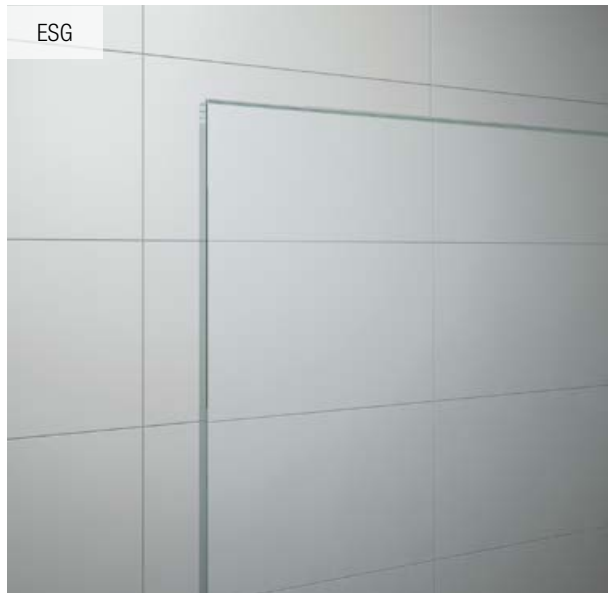

ESCURA | ESG 6 und 8 mm
Drehtüren | Höhe 2000 mm

SWING-LINE F | ESG 6 mm
Pendelfalttüren | Höhe 1950 mm

D30 | ESG 6 mm
U-Montage Drehfalttüren | Höhe 2000 mm

GLÄSER

07
KLAR

08
PARSOL BRONZE

11
TROPFEN

49
SATIN