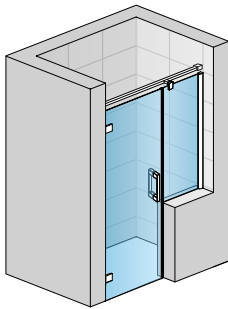

Die Stabilisationsstrebe sorgt für den optimalen Halt der Duschanlage

Ebenfalls optisch abgestimmt ist das optimale Zubehör wie der Handtuchhalter...

...oder der kombinierte Handtuchhalter (mit Ablage)

PUR

MODELLE

CADURA

**INSPIRIERT DURCH FORMEN VON WASSER,
ERGONOMIE BIS INS DETAIL**

Pendeltür
1-tlg. und
Seitenwand
CADURA

VISUALS

Pendeltür mit
Festfeld und
Seitenwand
CADURA

Eck Einstieg
Pendeltür mit
Festfeld
CADURA