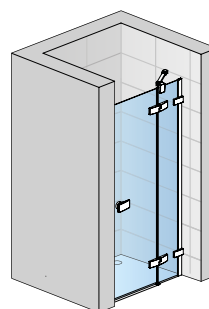

Eine Hebe-Senk Funktion in den leicht gebogenen Scharnieren, vermindert das Verschleiß von Dichtungen

Die innenbündigen Scharniere sorgen für eine leichte Reinigung

Gegen Wasseraustritt: Die Schwellleiste ist im Lieferumfang enthalten

Das magnetische Verschlussprofil sorgt für eine optimale Dichtigkeit

MODELLE

ESCURA

SWING-LINE

**ANSPRUCHSVOLLES DESIGN,
HOHE FUNKTIONALITÄT**

EckEinstieg
Pendel-
türen 1-tlg.
SWING-LINE

VISUALS

Pendeltür 1-tlg.
mit Festfeld und
2x Seitenwand
SWING-LINE