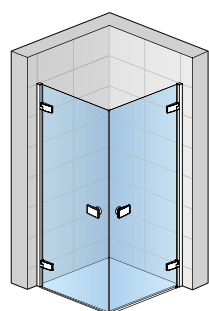

MODELLE

CADURA

**INSPIRIERT DURCH FORMEN VON WASSER,
ERGONOMIE BIS INS DETAIL**

Pendeltür
1-tlg. und
Seitenwand
CADURA

VISUALS

Pendeltür mit
Festfeld und
Seitenwand
CADURA

Eck Einstieg
Pendeltür mit
Festfeld
CADURA

Das magnetische Verschlussprofil sorgt für eine optimale Dichtigkeit

MODELLE

ESCURA

SWING-LINE

**ANSPRUCHSVOLLES DESIGN,
HOHE FUNKTIONALITÄT**

EckEinstieg
Pendel-
türen 1-tlg.
SWING-LINE

VISUALS

Pendeltür 1-tlg.
mit Festfeld und
2x Seitenwand
SWING-LINE