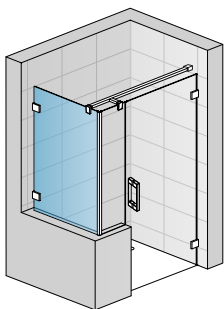

Die Stabilisationsstrebe sorgt für den optimalen Halt der Duschanlage

Ebenfalls optisch abgestimmt ist das optimale Zubehör wie der Handtuchhalter...

...oder der kombinierte Handtuchhalter (mit Ablage)

PUR

MODELLE

CADURA

**INSPIRIERT DURCH FORMEN VON WASSER,
ERGONOMIE BIS INS DETAIL**

Pendeltür
1-tlg. und
Seitenwand
CADURA

VISUALS

Pendeltür mit
Festfeld und
Seitenwand
CADURA

Eck Einstieg
Pendeltür mit
Festfeld
CADURA