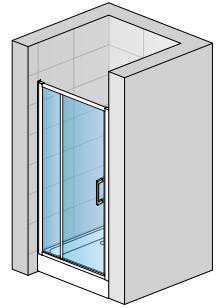

VISUALS

EckEinstieg
3-tlg. Schiebe-
türen m. Festfeld.
TOP-LINE

Pendeltür
2-tlg. in
Nische
TOP-LINE

Schiebetür 1-tlg.
mit Festfeld und
Seitenwand
TOP-LINE

Schiebetür 1-tlg.
mit Festfeld und
2x Seitenwand
TOP-LINE

Das Wandprofil bietet einen
Verstellbereich bis zu 25 mm

MODELLE

TOP-LINE

WALK-IN

DIE SCHÖNSTE EINLADUNG FÜR
GROSSZÜGIGE DUSCHERLEBNISSE

WALK-IN Duschen von SanSwiss.

Einfach mal unter die Dusche gehen *ohne*
eine Tür öffnen zu müssen.

Vor allem macht es Spaß wenn man den
Freiraum beim Duschen *genießen* kann.

Walk-in
Schiebe-
tür
CADURA

VISUALS

Walk-in

PUR

Walk-in
VERTICAL
LINES
EASY

Walk-in mit
bewegl. Flügel
und Seitenwand
FUN

Walk-in m. komb.
Decken-/Stabili-
sationsstrebe
TOP-LINE S