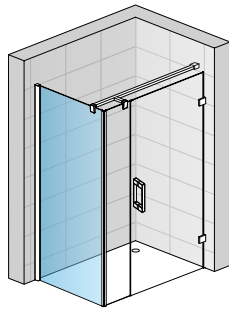

Die Stabilisationsstrebe sorgt für den optimalen Halt der Duschanlage

Ebenfalls optisch abgestimmt ist das optimale Zubehör wie der Handtuchhalter...

...oder der kombinierte Handtuchhalter (mit Ablage)

PUR

MODELLE

CADURA

**INSPIRIERT DURCH FORMEN VON WASSER,
ERGONOMIE BIS INS DETAIL**

Pendeltür
1-tlg. und
Seitenwand
CADURA

VISUALS

Pendeltür mit
Festfeld und
Seitenwand
CADURA

Eck Einstieg
Pendeltür mit
Festfeld
CADURA