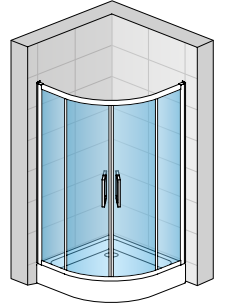

VISUALS

EckEinstieg
3-tlg. Schiebe-
türen m. Festfeld.
TOP-LINE

Pendeltür
2-tlg. in
Nische
TOP-LINE

Schiebetür 1-tlg.
mit Festfeld und
Seitenwand
TOP-LINE

Schiebetür 1-tlg.
mit Festfeld und
2x Seitenwand
TOP-LINE

Das Wandprofil bietet einen
Verstellbereich bis zu 25 mm

MODELLE

TOP-LINE

WALK-IN

DIE SCHÖNSTE EINLADUNG FÜR
GROSSZÜGIGE DUSCHERLEBNISSE

WALK-IN Duschen von SanSwiss.

Einfach mal unter die Dusche gehen *ohne*
eine Tür öffnen zu müssen.

Vor allem macht es Spaß wenn man den
Freiraum beim Duschen *genießen* kann.

Walk-in
Schiebe-
tür
CADURA

VISUALS

Walk-in

PUR

Walk-in
VERTICAL
LINES
EASY

Walk-in mit
bewegl. Flügel
und Seitenwand
FUN

Walk-in m. komb.
Decken-/Stabili-
sationsstrebe
TOP-LINE S