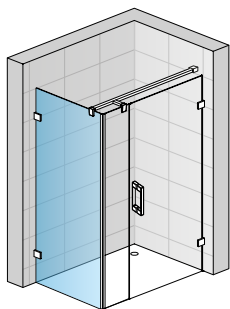

Die Stabilisationsstrebe sorgt für den optimalen Halt der Duschanlage

Ebenfalls optisch abgestimmt ist das optimale Zubehör wie der Handtuchhalter...

...oder der kombinierte Handtuchhalter (mit Ablage)

PUR

MODELLE

CADURA

**INSPIRIERT DURCH FORMEN VON WASSER,
ERGONOMIE BIS INS DETAIL**

Pendeltür
1-tlg. und
Seitenwand
CADURA

VISUALS

Pendeltür mit
Festfeld und
Seitenwand
CADURA

Eck Einstieg
Pendeltür mit
Festfeld
CADURA