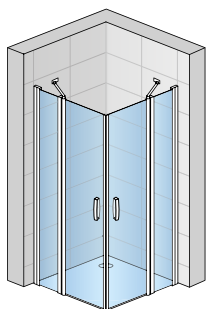

Pendeltür 1-tlg.
mit Festfeld und
Seitenwand
SWING-LINE

Pendeltür
1-tlg.
in Nische
SWING-LINE

DETAILS

Der elegante Griff fügt sich harmonisch in das gelungene Design der SWING-LINE

Die optisch harmonisch in das Rahmenprofil integrierte Stabilisationsstrebe bietet sichere Stabilität

Die integrierter Hebe-Senk-Funktion erleichtert das Öffnen der Tür und vermeidet die Abnutzung der Dichtung

Die optisch unauffällig Schwalleiste bietet bestmöglichen Schutz gegen Wasseraustritt

SWING-LINE

MODELLE

SWING-LINE F

(KLEINE) BÄDER, VIEL RAUM

Die Serie **SWING-LINE F** verleiht auch den kleinsten Bädern höchsten *Duschkomfort*.

Sie gewinnen durch die *wegklappbaren* Pendelfalttüren **zusätzliche** Fläche und müssen auf keinen Fall beim Duschen auf den **Komfortaspekt** verzichten.