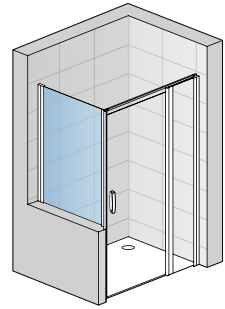

SWING-LINE

MODELLE