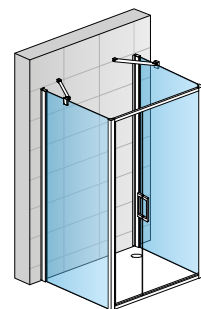

VISUALS

EckEinstieg
3-tlg. Schiebe-
türen m. Festfeld.
TOP-LINE

Pendeltür
2-tlg. in
Nische
TOP-LINE

Schiebetür 1-tlg.
mit Festfeld und
Seitenwand
TOP-LINE

Schiebetür 1-tlg.
mit Festfeld und
2x Seitenwand
TOP-LINE

Das Wandprofil bietet einen
Verstellbereich bis zu 25 mm

MODELLE

TOP-LINE

WALK-IN

DIE SCHÖNSTE EINLADUNG FÜR
GROSSZÜGIGE DUSCHERLEBNISSE

WALK-IN Duschen von SanSwiss.

Einfach mal unter die Dusche gehen *ohne*
eine Tür öffnen zu müssen.

Vor allem macht es Spaß wenn man den
Freiraum beim Duschen *genießen* kann.

Walk-in
Schiebe-
tür
CADURA

VISUALS

Walk-in

PUR

Walk-in
VERTICAL
LINES
EASY

Walk-in mit
bewegl. Flügel
und Seitenwand
FUN

Walk-in m. komb.
Decken-/Stabili-
sationsstrebe
TOP-LINE S