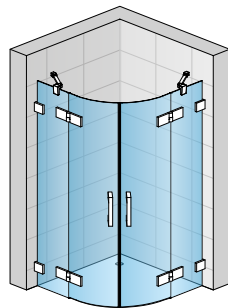

Die Stabilisationsstrebe sorgt für den optimalen Halt der Duschanlage

Ebenfalls optisch abgestimmt ist das optimale Zubehör wie der Handtuchhalter...

...oder der kombinierte Handtuchhalter (mit Ablage)

PUR

MODELLE

CADURA

**INSPIRIERT DURCH FORMEN VON WASSER,
ERGONOMIE BIS INS DETAIL**

Pendeltür
1-tlg. und
Seitenwand
CADURA

VISUALS

Pendeltür mit
Festfeld und
Seitenwand
CADURA

Eck Einstieg
Pendeltür mit
Festfeld
CADURA