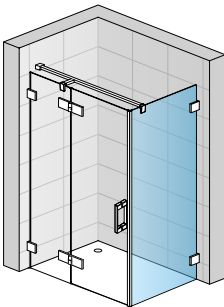

Die Stabilisationsstrebe sorgt für den optimalen Halt der Duschanlage

Ebenfalls optisch abgestimmt ist das optimale Zubehör wie der Handtuchhalter...

...oder der kombinierte Handtuchhalter (mit Ablage)

PUR

MODELLE

CADURA

**INSPIRIERT DURCH FORMEN VON WASSER,
ERGONOMIE BIS INS DETAIL**

Pendeltür
1-tlg. und
Seitenwand
CADURA

VISUALS

Pendeltür mit
Festfeld und
Seitenwand
CADURA

Eck Einstieg
Pendeltür mit
Festfeld
CADURA