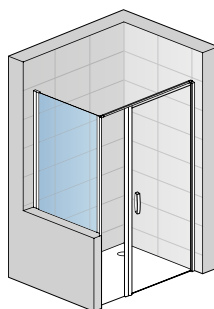

SWING-LINE

MODELLE