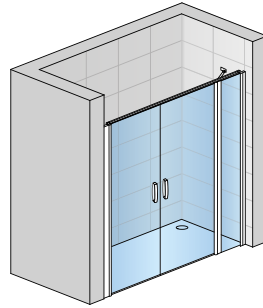

Pendeltür 1-tlg.
mit Festfeld und
Seitenwand
SWING-LINE

Pendeltür
1-tlg.
in Nische
SWING-LINE

DETAILS

Der elegante Griff fügt sich harmonisch in das gelungene Design der SWING-LINE

Die optisch harmonisch in das Rahmenprofil integrierte Stabilisationsstrebe bietet sichere Stabilität

Die integrierter Hebe-Senk-Funktion erleichtert das Öffnen der Tür und vermeidet die Abnutzung der Dichtung

Die optisch unauffällig Schwalleiste bietet bestmöglichen Schutz gegen Wasseraustritt

SWING-LINE

MODELLE

SWING-LINE F

(KLEINE) BÄDER, VIEL RAUM

Die Serie **SWING-LINE F** verleiht auch den kleinsten Bädern höchsten *Duschkomfort*.

Sie gewinnen durch die *wegklappbaren* Pendelfalttüren **zusätzliche** Fläche und müssen auf keinen Fall beim Duschen auf den **Komfortaspekt** verzichten.