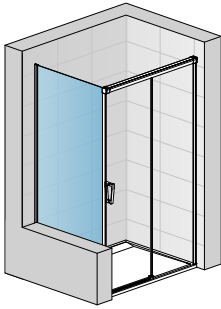

MODELLE

CADURA

**INSPIRIERT DURCH FORMEN VON WASSER,
ERGONOMIE BIS INS DETAIL**

Pendeltür
1-tlg. und
Seitenwand
CADURA

VISUALS

Pendeltür mit
Festfeld und
Seitenwand
CADURA

Eck Einstieg
Pendeltür mit
Festfeld
CADURA

Das Design der CADURA orientiert sich an den Formen von Wasser

Ein Hebe-Senk Mechanismus vermindert das Verschleiben von Türdichtungen

Ausklappbare Schiebetüren erleichtern das Reinigen der Duschtrennung

CADURA

MODELLE

ESCURA

**ANSPRECHENDES DESIGN,
ELEGANTE FORMENSPRACHE**

Drehtür 1-tlg.
mit Festfeld,
Seitenwand
ESCURA

VISUALS

EckEinstieg
Drehtür
1-tlg.
ESCURA

EckEinstieg
Drehtür mit
Festfeld
ESCURA