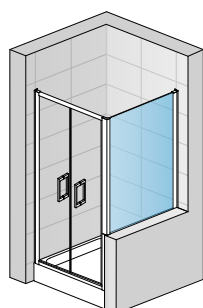

MODELLE

CADURA

**INSPIRIERT DURCH FORMEN VON WASSER,
ERGONOMIE BIS INS DETAIL**

Pendeltür
1-tlg. und
Seitenwand
CADURA

VISUALS

Pendeltür mit
Festfeld und
Seitenwand
CADURA

Eck Einstieg
Pendeltür mit
Festfeld
CADURA

VISUALS

EckEinstieg
3-tlg. Schiebe-
türen m. Festfeld.
TOP-LINE

Pendeltür
2-tlg. in
Nische
TOP-LINE

Schiebetür 1-tlg.
mit Festfeld und
Seitenwand
TOP-LINE

Schiebetür 1-tlg.
mit Festfeld und
2x Seitenwand
TOP-LINE

Das Wandprofil bietet einen
Verstellbereich bis zu 25 mm

MODELLE

TOP-LINE

WALK-IN

DIE SCHÖNSTE EINLADUNG FÜR
GROSSZÜGIGE DUSCHERLEBNISSE

WALK-IN Duschen von SanSwiss.

Einfach mal unter die Dusche gehen *ohne*
eine Tür öffnen zu müssen.

Vor allem macht es Spaß wenn man den
Freiraum beim Duschen *genießen* kann.

Walk-in
Schiebe-
tür
CADURA

VISUALS

Walk-in

PUR

Walk-in
VERTICAL
LINES
EASY

Walk-in mit
bewegl. Flügel
und Seitenwand
FUN

Walk-in m. komb.
Decken-/Stabili-
sationsstrebe
TOP-LINE S