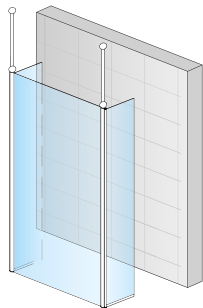

WALK-IN

MODELLE

FUN

EASY