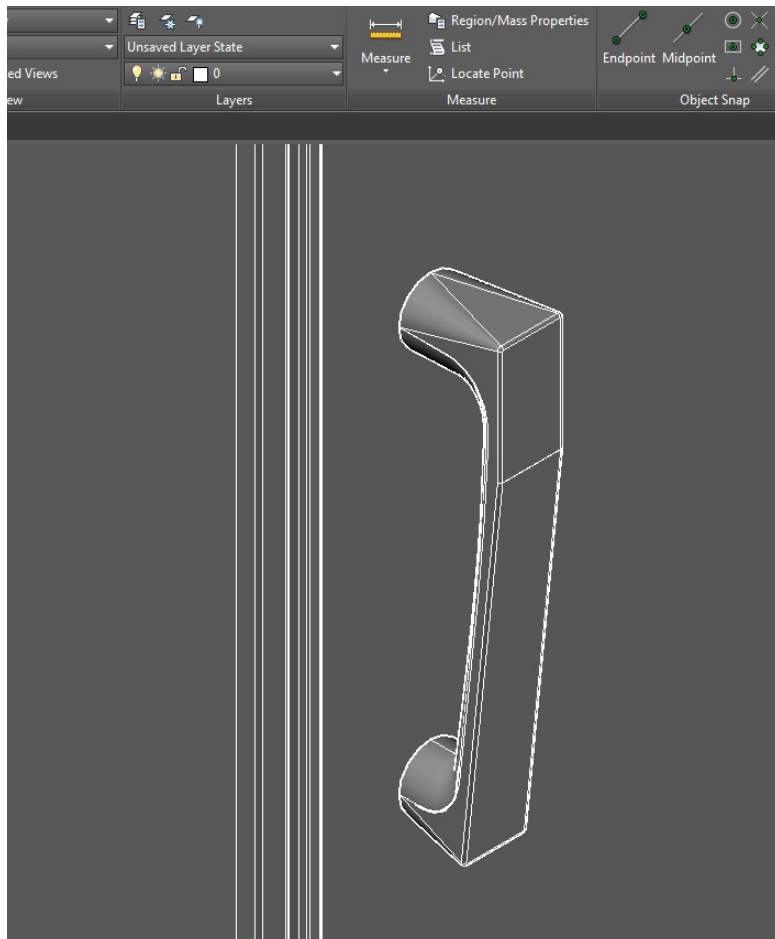

DESIGN UND TECHNIK

WENN LEIDENSCHAFT UND VERNUNFT
EINE LIAISON EINGEHEN

Eine SanSwiss

Dusche verbindet

gekonntes Produkt-
design, durchdachte

Technik und perfekte

Ergonomie.

INSPIRATION