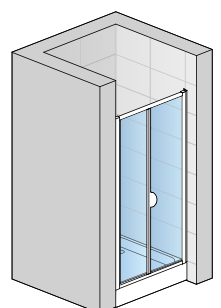

VISUALS

EckEinstieg
3-tlg. Schiebe-
türen m. Festfeld.
TOP-LINE

Pendeltür
2-tlg. in
Nische
TOP-LINE

Schiebetür 1-tlg.
mit Festfeld und
Seitenwand
TOP-LINE

Schiebetür 1-tlg.
mit Festfeld und
2x Seitenwand
TOP-LINE

Das Wandprofil bietet einen
Verstellbereich bis zu 25 mm

MODELLE

TOP-LINE

WALK-IN

DIE SCHÖNSTE EINLADUNG FÜR
GROSSZÜGIGE DUSCHERLEBNISSE

WALK-IN Duschen von SanSwiss.

Einfach mal unter die Dusche gehen *ohne*
eine Tür öffnen zu müssen.

Vor allem macht es Spaß wenn man den
Freiraum beim Duschen *genießen* kann.

Walk-in
Schiebe-
tür
CADURA

VISUALS

Walk-in

PUR

Walk-in
VERTICAL
LINES
EASY

Walk-in mit
bewegl. Flügel
und Seitenwand
FUN

Walk-in m. komb.
Decken-/Stabili-
sationsstrebe
TOP-LINE S