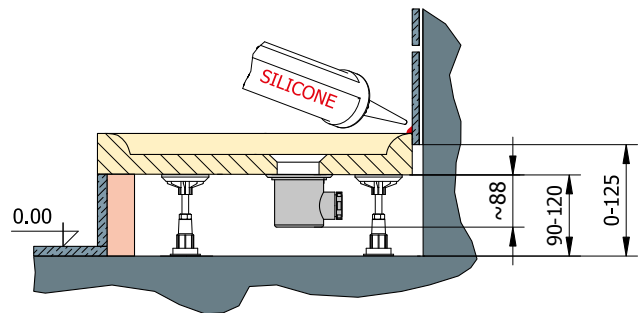

Sifon SIWM ø 90 mm

- Průtočnost min. 24 l/min.
- Vrchní čištění

SPRCHOVÉ VANIČKY MARBLEMATE

Technické informace

Stavební připravenost

1) Vanička instalovaná na nožičky - s čelním panelem či obezděná

2) Vanička instalovaná na podlahu