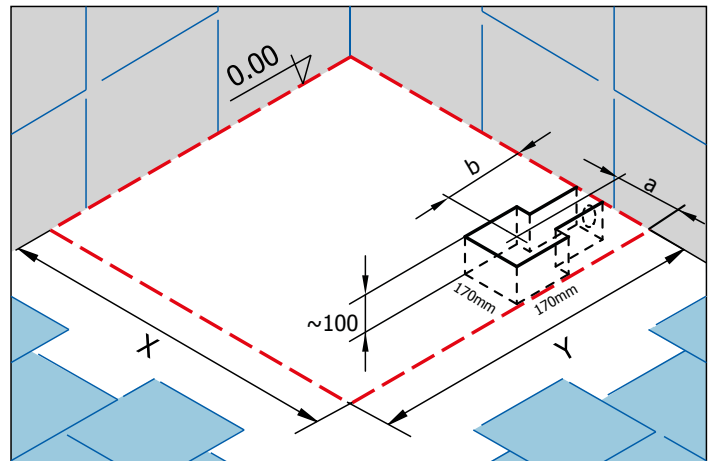

Sifon SIWM ø 90 mm

- Průtočnost min. 24 l/min.
- Vrchní čištění

SPRCHOVÉ VANIČKY MARBLEMATE

Technické informace

Stavební připravenost

1) Vanička instalovaná na nožičky - s čelním panelem či obezděná

2) Vanička instalovaná na podlahu