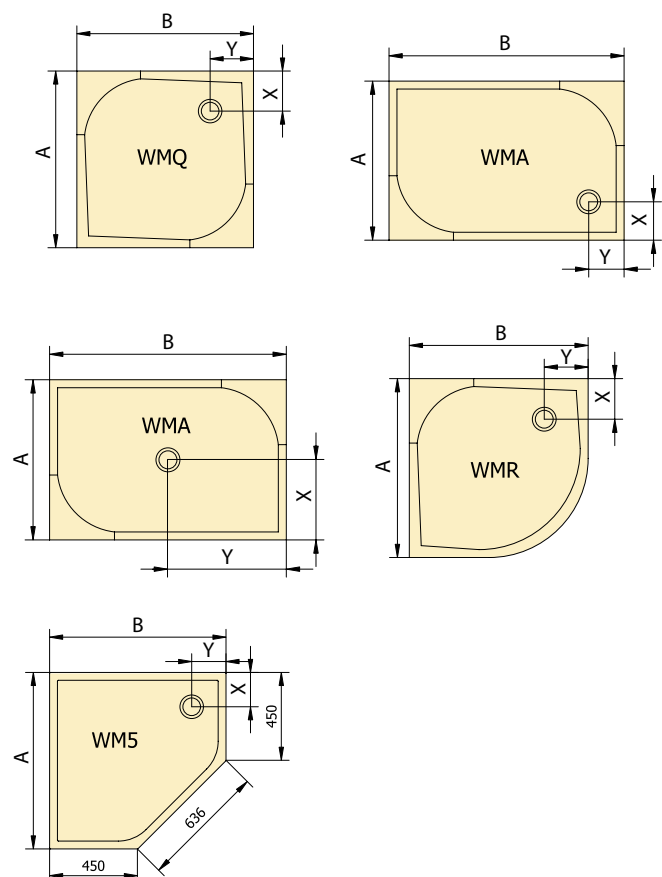

EN 14527:2006

● Čistitelnost

Povrch vaničky, který přichází do styku s vodou, je dokonale hladký, nenasákavý a bez nepřístupných rohů, které by zhoršovaly čistitelnost. Povrch je snadno udržovatelný.

● Vypouštění vody

Všechna voda odtéká z celé plochy dna vaničky až do mezní hodnoty povrchového pnutí velmi malých kapek vody.

● Trvanlivost čistitelnosti

Vlastnosti materiálu vaničky a jejího povrchu, který přichází do styku s vodou, umožňují čistitelnost nejméně 20 let.

● Stabilita dna

Při správné montáži stabilita dna vaničky zaručuje, že i při zatížení 150 kg nedojde k žádné trvalé deformaci ani jiným vadám, např. trhlinám, které by měly za následek špatnou funkci vypouštění vody.

● Odolnost proti chemikáliím

Při zkouškách se prokázala odolnost vaničky proti stanoveným chemikáliím a barvicím prostředkům.

● Odolnost proti změnám teploty

Vanička byla podrobena testům, kdy se v 100 nepřetržitých cyklech střídavě pouštěla do vaničky voda o teplotě 75 °C a 14 °C. Při zkoušení nebyly zjištěny žádné známky deformace ani jiných vad (např. popraskání).

	A	B	X	Y	Výška	Počet nožiček
WMQ	1000	1000	150	150	30	5
WMA	700	900	350	450	30	5
	800	900	151	151	30	5
	800	1000	151	151	30	5
	800	1100	151	151	30	8
	800	1400	400	700	30	8
	900	1000	151	151	30	8
WMR	800	900	150	150	30	5
	1000	1000	180	180	30	5
WM5	900	900	175	175	30	5

Sifon SIWM ø 90 mm

- Průtočnost min. 24 l/min.
- Vrchní čištění