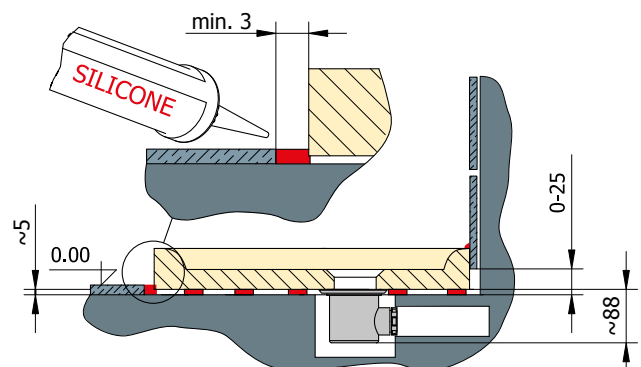

Sifon SIWM ø 90 mm

- Průtočnost min. 24 l/min.
- Vrchní čištění

SPRCHOVÉ VANIČKY MARBLEMATE

Technické informace

Stavební připravenost

1) Vanička instalovaná na nožičky - s čelním panelem či obezděná

2) Vanička instalovaná na podlahu