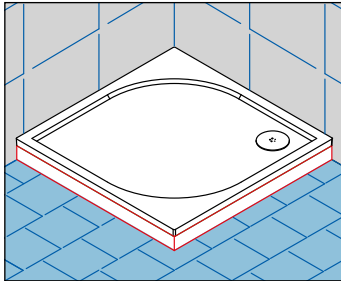

Sifon SIWM ø 90 mm

- Průtočnost min. 24 l/min.
- Vrchní čištění

SPRCHOVÉ VANIČKY MARBLEMATE

Technické informace

Stavební připravenost

1) Vanička instalovaná na nožičky - s čelním panelem či obezděná

2) Vanička instalovaná na podlahu