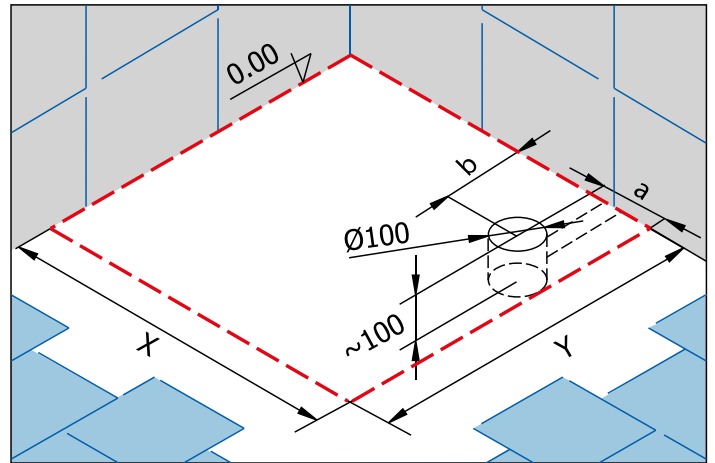

Sifon SIWM ø 90 mm

- Průtočnost min. 24 l/min.
- Vrchní čištění

SPRCHOVÉ VANIČKY MARBLEMATE

Technické informace

Stavební připravenost

1) Vanička instalovaná na nožičky - s čelním panelem či obezděná

2) Vanička instalovaná na podlahu