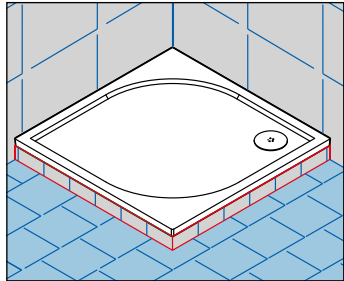

Sifon SIWM ø 90 mm

- Průtočnost min. 24 l/min.
- Vrchní čištění

SPRCHOVÉ VANIČKY MARBLEMATE

Technické informace

Stavební připravenost

1) Vanička instalovaná na nožičky - s čelním panelem či obezděná

2) Vanička instalovaná na podlahu