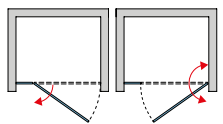

TED + TOPF TOPF + TOP31

- TED: 6mm bezpečnostní sklo s antiplakovou úpravou Aquaperle
- TOP31: 5mm a 6mm bezpečnostní sklo s antiplakovou úpravou Aquaperle
- Barva bílá, matný elox, aluchrom a sanitární barvy
- Standardní výška 1900 mm
- Atypická výška do 1900 mm
- TED: Atypická šířka do 1400 mm
- TOP31: Atypická šířka do 1500 mm
- K těmto zástěnám lze přisadit boční stěnu TOPF (U-montáž); viz str. 8

Typ	Šířka vstupu	Šířka pevného dílu	Bílá / elox / aluchrom* Sklo 07 Číré
TED 900	585	247	13 100 Kč
TED 1000	585	347	13 330 Kč
TED 1100	685	347	14 000 Kč
TED 1200	685	447	14 000 Kč
TED 1400	885	447	14 560 Kč
TOP31 900	566	258	12 770 Kč
TOP31 1000	666	258	13 360 Kč
TOP31 1200	766	358	14 540 Kč
TOP31 1400	866	458	15 810 Kč

Příplatky

Sklo 22 - Durlux	Bez příplatku
Sklo 30 - Mastercarré, 49 - satén, 51 - linie	4 420 Kč

Přestavná šířka dveří do niky: -25/+25 mm

Přestavná šířka dveří s boční stěnou pro montáž na vaničku: -25/+0 mm

* **CHROMOVANÉ PLASTOVÉ DÍLKY A MADLA U VŠECH BAREV PROFILŮ.**

U zástěn v sanitární barvě bude madlo lakované v barvě profilu (cena na poptávku).