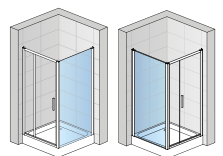

TOPK+TOPF

TED + TOPF TOPF + TOP31

- TED: 6mm bezpečnostní sklo s antiplakovou úpravou Aquaperle
- TOP31: 5mm a 6mm bezpečnostní sklo s antiplakovou úpravou Aquaperle
- Barva bílá, matný elox, aluchrom a sanitární barvy
- Standardní výška 1900 mm
- Atypická výška do 1900 mm
- TED: Atypická šířka do 1400 mm
- TOP31: Atypická šířka do 1500 mm
- K těmto zástěnám lze přisadit boční stěnu TOPF (U-montáž); viz str. 8

Typ	Šířka vstupu	Šířka pevného dílu	Bílá / elox / aluchrom* Sklo 07 Číré
TED 900	585	247	13 100 Kč
TED 1000	585	347	13 330 Kč
TED 1100	685	347	14 000 Kč
TED 1200	685	447	14 000 Kč
TED 1400	885	447	14 560 Kč
TOP31 900	566	258	12 770 Kč
TOP31 1000	666	258	13 360 Kč
TOP31 1200	766	358	14 540 Kč
TOP31 1400	866	458	15 810 Kč

Příplatky

Sklo 22 - Durlux	Bez příplatku
Sklo 30 - Mastercarré, 49 - satén, 51 - linie	4 420 Kč

Přestavná šířka dveří do niky: -25/+25 mm

Přestavná šířka dveří s boční stěnou pro montáž na vaničku: -25/+0 mm

* **CHROMOVANÉ PLASTOVÉ DÍLKY A MADLA U VŠECH BAREV PROFILŮ.**

U zástěn v sanitární barvě bude madlo lakované v barvě profilu (cena na poptávku).

07

22

30

49

51