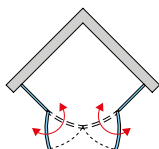

** Sprchová zástěna kolekce BLACK LINE - všechny pohledové díly jsou v matné černé barvě.

BLACK LINE K dispozici pouze v čířém skle (07).

SLR

SLR

- 6mm bezpečnostní sklo s antiplakovou úpravou Aquaperle
- Barva aluchrom
- 10mm prahová lišta
- Standardní výška 1950 mm
- Atypická šířka do 1200 mm