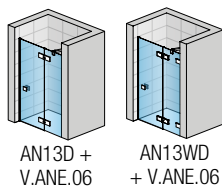

AN13 - jednokřídlé dveře
s pevnou stěnou v rovině

ANT - boční stěna v 90°

Novinka: **AN13W+ANTW** - s L-kováním

ANNEA Black

BLACK LINE

AN13+ANT

- 6mm bezpečnostní sklo s antiplakovou úpravou Aquaperle
- Barva černá matná
- Standardní výška 2000 mm
- Atypická výška 2000 mm
- Atypická šířka do 1200 mm