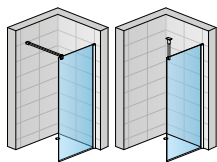

STR4P (81)

STR4P

STR4P
+ SD8