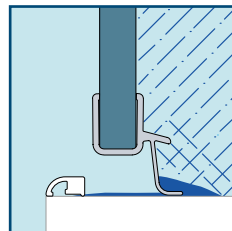

Těsnost sprchových koutů

Snažíme se, aby všechny naše výrobky byly optimálně vodotěsné a odolné proti stříkající vodě. Sprchové a vanové zástěny SanSwiss mají certifikát TÜV a splňují normu EN 14428:2008+A1 a všechny kvalitativní požadavky s tím spojené, včetně těsnosti. Naši vývojoví pracovníci se ale spolu s instalatéry snaží neustále dosahovat dalších zlepšení. Přesto existuje možnost, že po profilech a závěsech dveří mohou zevně stékat jednotlivé kapky. Při rozhodování pro určitý typ sprchového koutu byste měli vzít v úvahu popsané rozdíly v ochraně proti stříkající vodě. Rozdíly při ochraně proti stříkající vodě jsou dány tvarem rámu, profilů a pantů. Tvar sprchy nemá na těsnost žádný vliv. Při individuálním rozhodování pro výrobek z rozsáhlého výrobního programu firmy SanSwiss je nutné brát v úvahu též nároky na funkčnost nebo optickou výjimečnost.