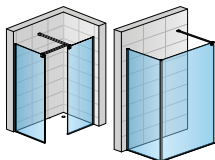

2xSTR4P
+VT90
2xSTR4P
+WPE