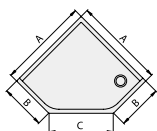

- 5 a 6mm bezpečnostní sklo s antiplakovou úpravou Aquaperle
- Barva bílá, matný elox, aluchrom a sanitární barvy
- Standardní výška 1900 mm
- Atypická šířka do 1000 mm
- K této zástěně lze přisadit boční stěnu TOPF; viz str. 8*