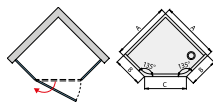

PUR51P

PUR51