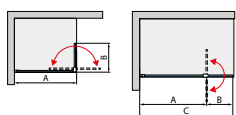

- 6mm bezpečnostní sklo s antiplakovou úpravou Aquaperle
- Barva aluchrom
- Standardní výška 2000 mm
- Atypická výška do 2000 mm
- Atypická šířka do 1400 mm

- Stabilizace pomocí stropní (u zástěny D22WI1H) nebo vodorovné vzpěry (u zástěny D22WI1V), délka vzpěry 1200 mm
- Stropní vzpěra u D22WI2, D22WI3 za příplatek: D22SDK.50.1500

Typ	Šířka zástěny A	Šířka krátké otočné stěny B (C - celková šířka)	Aluchrom Sklo 07 Číré	Aluchrom Sklo 87 Screen Sklo 88 bílé linky
D22WI1H / V 080	800		9 140 Kč	10 740 Kč
D22WI1H / V 090	900		9 390 Kč	11 050 Kč
D22WI1H / V 100	1000		9 840 Kč	11 610 Kč
D22WI1H / V 1200	1200		10 280 Kč	12 150 Kč
D22WI1H / V 1400	1400		10 670 Kč	12 640 Kč
D22WI2 070	700	457	12 290 Kč	15 370 Kč
D22WI2 080	800	457	12 530 Kč	15 670 Kč
D22WI2 090	900	457	12 780 Kč	15 990 Kč
D22WI2 100	1000	457	13 230 Kč	16 550 Kč
D22WI2 120	1200	457	13 670 Kč	17 090 Kč
D22WI2 140	1400	457	14 050 Kč	17 570 Kč
D22WI3 110	700	400 (1100)	13 040 Kč	16 300 Kč
D22WI3 120	800	400 (1200)	13 280 Kč	16 610 Kč
D22WI3 130	900	400 (1300)	13 530 Kč	16 920 Kč
D22WI3 140	1000	400 (1400)	13 980 Kč	17 480 Kč
D22WI3 160	1200	400 (1600)	14 420 Kč	18 020 Kč
D22WI3 180	1400	400 (1800)	14 800 Kč	18 510 Kč

Přestavná šířka zástěny pro montáž na vaničku: -20/+5 mm.