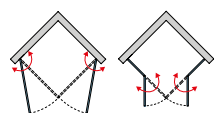

Typ	Šířka pevných dílů	Šířka vstupu	Aluchrom Sklo 07 Číré
SLE1 700		825	25 560 Kč
SLE1 750		896	26 200 Kč
SLE1 800		966	26 820 Kč
SLE1 900		1108	28 060 Kč
SLE1 1000		1249	29 300 Kč
SLE2 750	250	670	30 640 Kč
SLE2 800	300	670	31 440 Kč
SLE2 900	400	670	32 760 Kč
SLE2 1000	500	670	34 260 Kč
Příplatky			
Sklo 22 - Durlux			Bez příplatku
Sklo 30 - Mastercarré, 51 - linie			8 420 Kč

Přestavná šířka rohového vstupu pro montáž na vaničku: -15/+10 mm