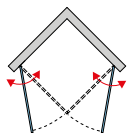

CA1C - rohový vstup s jednodílnými křídlovými dveřmi
CA13 - rohový vstup s dvoudílnými křídlovými dveřmi

CADURA

WHITE LINE | BLACK LINE | GOLD LINE

CA1C G+D

- 6mm bezpečnostní sklo s antiplakovou úpravou Aquaperle
- Barva aluchrom, bílá matná, černá matná, zlatá lesklá (za příplatek)
- 5mm prahová lišta
- Standardní výška 2000 mm
- Atypická výška do 2000 mm (s výjimkou zlaté)
- Atypická šířka do 1400 mm
- Otvírání ven i dovnitř
- Magnetické těsnění
- Včetně rohových vzpěr

Typ	Šířka vstupu	Šířka pevného dílu	Aluchrom / bílá / černá Sklo 07 Číré	Aluchrom / bílá / černá Sklo 68 Shade Sklo 87 Screen
CA1C G+D 075	898		38 140 Kč	43 860 Kč
CA1C G+D 080	968		38 980 Kč	44 820 Kč
CA1C G+D 090	1110		40 080 Kč	46 120 Kč
CA1C G+D 100	1251		41 180 Kč	47 340 Kč
CA13 G+D 075	660	227	41 900 Kč	48 200 Kč
CA13 G+D 080	710	227	42 380 Kč	48 780 Kč
CA13 G+D 090	810	277	43 480 Kč	49 980 Kč
CA13 G+D 100	910	277	44 780 Kč	51 500 Kč
CA13 G+D 110	1010	377	45 820 Kč	52 700 Kč
CA13 G+D 120	1110	377	46 860 Kč	53 900 Kč
CA13 G+D 140	1310	477	49 200 Kč	56 620 Kč

Rohový vstup se skládá z levého CA1CG (CA13G) a pravého CA1CD (CA13D) dílu. Cena za komplet. Přestavná šířka rohového vstupu pro montáž na vaničku: -15/+0 mm

GOLD LINE
Příplatek 30%!