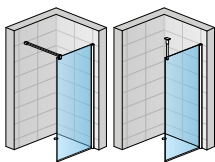

BLACK LINE
STR4P

STR4P
STR4P + SD8