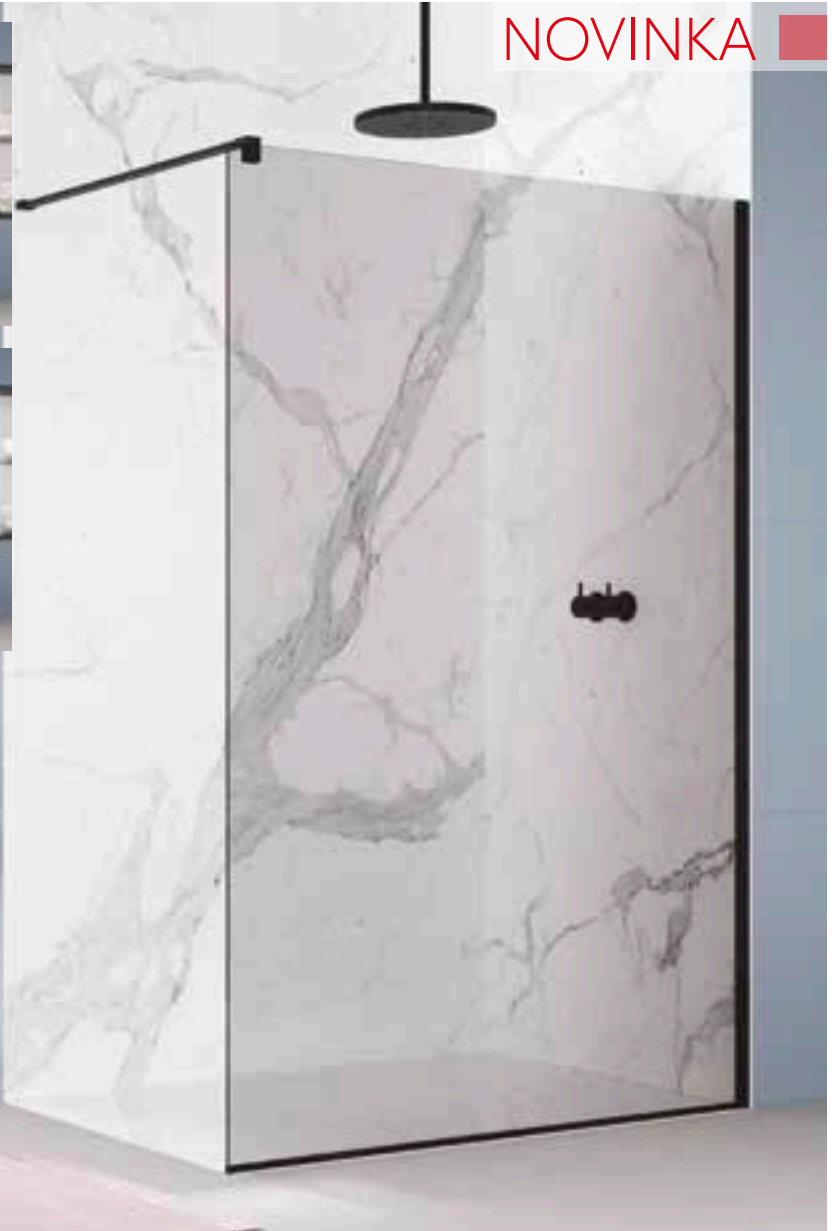

- 8mm bezpečnostní sklo s antiplakovou úpravou Aquaperle
- Barva aluchrom, bílá matná, černá matná
- Standardní výška 2000 mm
- Včetně vodorovné vzpěry 1250 mm (lze zkrátit)
- Celková výška vč. vzpěry 2017 mm

- Lze namontovat vpravo i vlevo
- Spojovací díly pro kombinaci dvou pevných stěn STR4P: VT90 (pro spojení vodorovných vzpěr) nebo WPE (pro L-montáž)

Typ	Aluchrom /bílá matná / černá matná Sklo 20 Parsol šedá
STR4P 080	20 180 Kč
STR4P 090	21 870 Kč
STR4P 100	23 560 Kč
STR4P 120	26 810 Kč
STR4P 140	30 050 Kč
STR4P 160	35 930 Kč

Přestavná šířka (šířka od zdi k vnější hraně skla): -18/+7 mm.

Zástěna Walk-in EASY je dodávána včetně spodního profilu v příslušné barvě, pro zjednodušenou montáž i jako ochrana hrany.

Volitelné příslušenství (ceny na str. 85, 93):

Stropní vzpěra SD8.(50/06/09).1000. Rohová vzpěra RE.(50/06/09).1000. Montážní sady - krátké otočné stěny v 90° - BTE2/180° - BTE3. Spojovací díl VT90.(10/06/09), spojovací profil WPE.(50/06/09).2000. Stojan s praktickými poličkami, mýdelkou či držákem ručníku.

AQUAPERLE