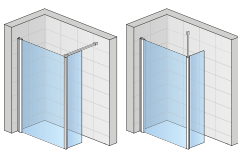

TOPF2+BTK2