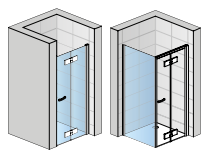

SLF1+SLT1

SLF1 SLT1 + SLF1