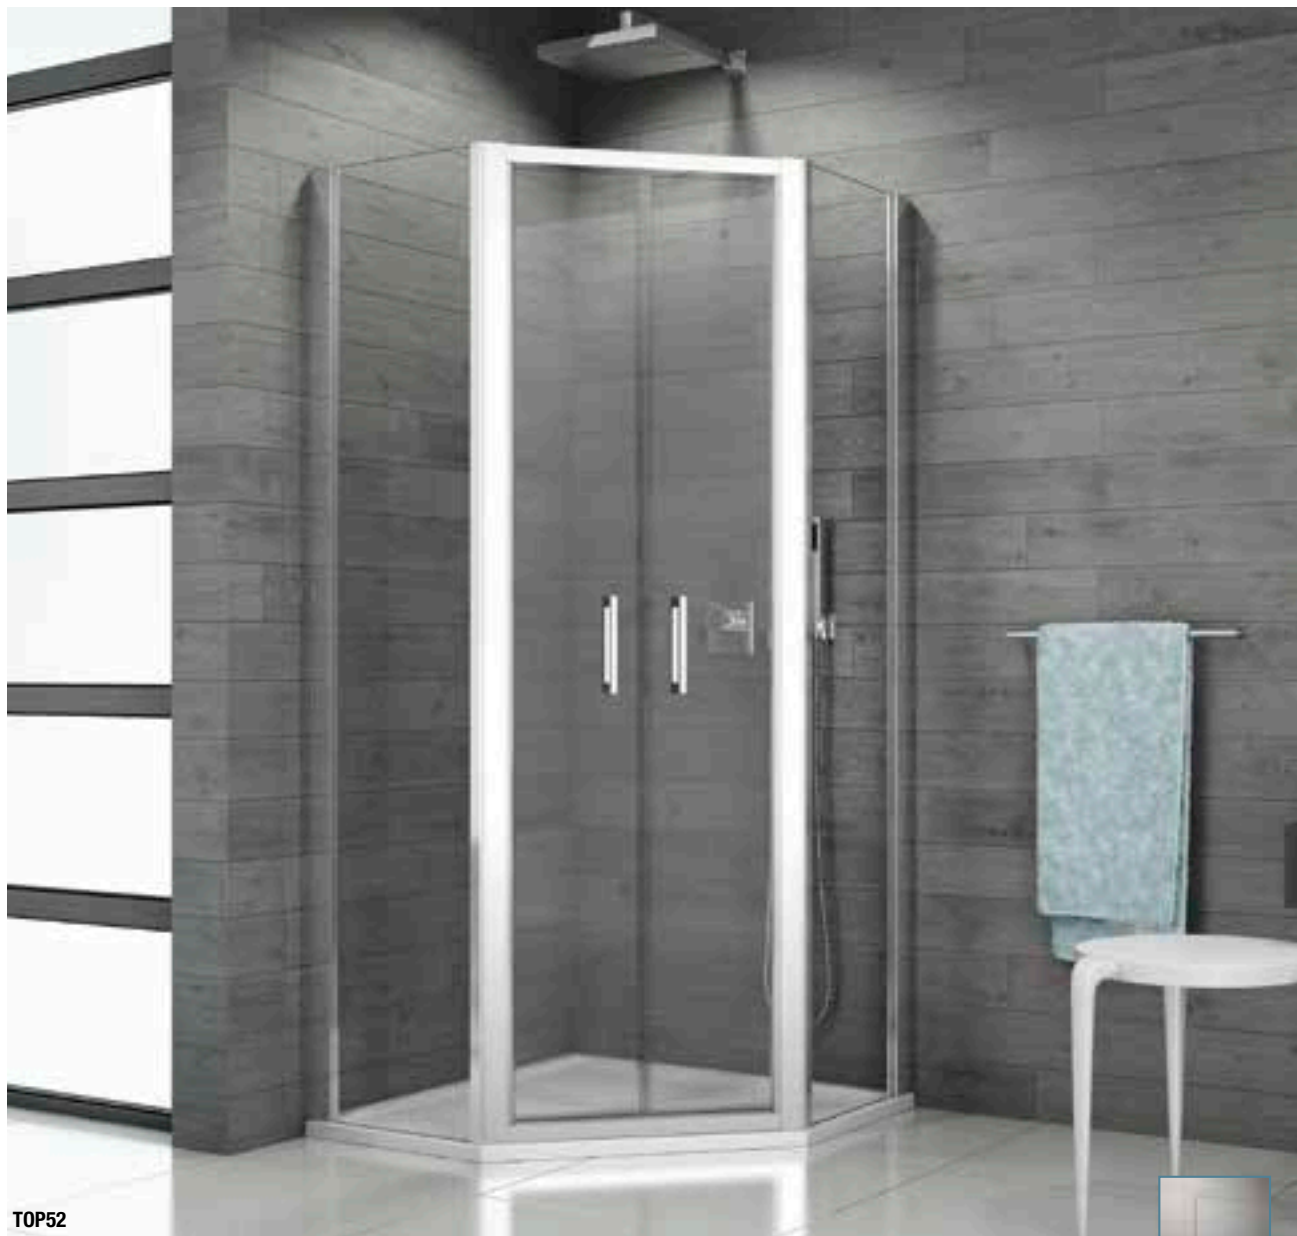

U zástěn v sanitární barvě bude madlo lakované v barvě profilu (cena na poptávku).

07

22

30

49

51

TOP52

TOP52