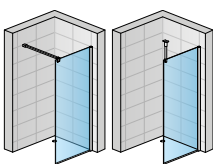

STR4P
STR4P + SD8