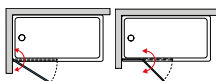

- 6mm bezpečnostní sklo s antiplakovou úpravou Aquaperle
- Barva aluchrom
- Standardní výška 1500 mm
- SLB13: Rohová vzpěra
- SLB1: Atypická šířka do 1000 mm
- SLB13: Atypická šířka do 1200 mm

Typ	Šířka pevné stěny	Aluchrom Sklo 07 Číré
SLB1 700		9 950 Kč
SLB1 750		10 350 Kč
SLB1 800		10 590 Kč
SLB13 900	250	13 190 Kč
SLB13 1000	350	13 820 Kč
SLB13 1100	350	14 310 Kč
SLB13 1200	450	14 800 Kč

Příplatky

Sklo 22 - Durlux

Sklo 30 - Mastercarré

Bez příplatku

4 220 Kč

Přestavná šířka: -15/+10 mm