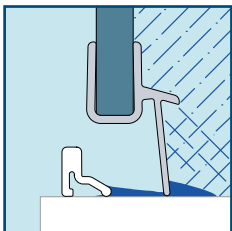

Těsnost sprchových koutů

Snažíme se, aby všechny naše výrobky byly optimálně vodotěsné a odolné proti stříkající vodě. Sprchové a vanové zástěny SanSwiss mají certifikát TÜV a splňují normu EN 14428:2008+A1 a všechny kvalitativní požadavky s tím spojené, včetně těsnosti. Naši vývojoví pracovníci se ale spolu s instalatéry snaží neustále dosahovat dalších zlepšení. Přesto existuje možnost, že po profilech a závěsech dveří mohou zevně stékat jednotlivé kapky. Při rozhodování pro určitý typ sprchového koutu byste měli vzít v úvahu popsané rozdíly v ochraně proti stříkající vodě. Rozdíly při ochraně proti stříkající vodě jsou dány tvarem rámu, profilů a pantů. Tvar sprchy nemá na těsnost žádný vliv. Při individuálním rozhodování pro výrobek z rozsáhlého výrobního programu firmy SanSwiss je nutné brát v úvahu též nároky na funkčnost nebo optickou výjimečnost.