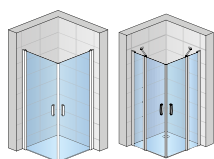

Přestavná šířka čtvrtkruhu pro montáž na vaničku: -15/+10 mm

AQUAPERLE

SLE1 - rohový vstup jednodílný s křídlovými dveřmi

SLE2 - rohový vstup dvoudílný s křídlovými dveřmi

SWING-LINE

SLE2

SLE1

SLE2