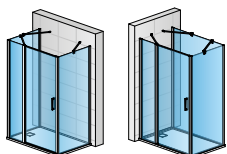

D22T13 + D22F1

D22T13 + 2x D22F1 + D22FPG
+ 2x D22EV1.10.500 + 2x D22EV2.10.500

- 6mm bezpečnostní sklo s antiplakovou úpravou Aquaperle
- Barva aluchrom
- Standardní výška 2000 mm
- Atypická výška do 2000 mm
- Atypická šířka do 1600 mm (D22T13)

- Atypická šířka do 1400 mm (D22F1)
- Magnetické těsnění. Otevírání ven i dovnitř.
- Možnost přisadit boční stěnu D22F1 (ceny na str.61) vč.fix.dílu D22FPG* nebo boční stěny D22F1+D22F3 (U-montáž)
- 15mm prahová lišta

Typ	Šířka vstupu	Šířka dveří/ pevného dílu	Aluchrom Sklo 07 Číré	Aluchrom Sklo 87 Screen Sklo 88 bílé linky
D22T13 900	530	700 / 200	11 520 Kč	19 110 Kč
D22T13 1000	530	700 / 300	11 740 Kč	19 330 Kč
D22T13 1000	630	800 / 200	11 850 Kč	20 100 Kč
D22T13 1100	630	800 / 300	12 070 Kč	20 320 Kč
D22T13 1100	730	900 / 200	12 270 Kč	20 600 Kč
D22T13 1200	630	800 / 400	12 410 Kč	20 990 Kč
D22T13 1200	730	900 / 300	12 490 Kč	20 820 Kč
D22T13 1200	830	1000 / 200	12 600 Kč	21 660 Kč
D22T13 1300	630	800 / 500	12 960 Kč	21 720 Kč
D22T13 1300	730	900 / 400	12 830 Kč	21 480 Kč
D22T13 1300	830	1000 / 300	12 820 Kč	21 880 Kč
D22T13 1400	630	800 / 600	13 640 Kč	22 490 Kč
D22T13 1400	730	900 / 500	13 390 Kč	22 220 Kč
D22T13 1400	830	100 / 400	13 160 Kč	22 550 Kč
D22T13 1500	730	900 / 600	14 070 Kč	22 980 Kč
D22T13 1500	830	1000 / 500	13 710 Kč	23 290 Kč
D22T13 1600	830	1000 / 600	14 390 Kč	24 050 Kč