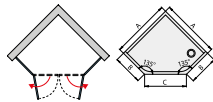

PUR52P

PUR52

- 8mm bezpečnostní sklo s antiplakovou úpravou Aquaperle
- Chromované panty integrované
- Stabilizační vzpěra
- 5mm prahová lišta
- Standardní výška 2000 mm
- Atypická výška do 2000 mm
- Atypická šířka do 1200 mm
- PUR51, PUR52: Atypická výška 2001 - 2300 mm (PURmax)

Typ	Šířka Rozměr A	Šířka dveří Rozměr C	Šířka bočních stěn Rozměr B	Šířka vstupu	Chrom Sklo 07 Číré
PUR51P	Do 1200	450-1000	300-1000	Šířka C -40 mm	50 700 Kč
PUR 51	Do 1200	450-1000	300-1000	Šířka C -40 mm	50 700 Kč
PUR52P	Do 1200	450-1000	300-1000	Šířka C -50 mm	54 620 Kč
PUR 52	Do 1200	450-1000	300-1000	Šířka C -50 mm	54 620 Kč

Příplatky

Sklo 22 - Durlux	Bez příplatku 8 780 Kč
Sklo 30 - Mastercarré, 49 - satén, 51 - linie	

Přestavná šířka bočních stěn u PUR51P a PUR52P: -15/+5 mm