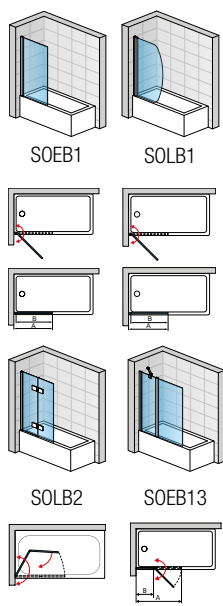

30

SOEB1, SOLB1 - jednokřídlá vanová zástěna
SOEB13 - jednokřídlá vanová zástěna s pev. stěnou v rovině
SOLB2 - dvoudílná skládací zástěna

SOLINO

BLACK LINE

BLACK LINE
 SOEB13

- Otvírání 180° / 90° otvírání ven i dovnitř
- 6mm bezpečnostní sklo s antiplakovou úpravou Aquaperle
- Barva bílá, matný elox, aluchrom (SOLB1, SOEB1)
- Barva aluchrom (SOLB2)
- Barva černá matná (SOEB1, SOEB13, SOLB2)
- Standardní výška 1500 mm
- Zástěnu lze namontovat vpravo i vlevo
- Nutno specifikovat stranu montáže (SOLB2)
- Integrované panty sklo-sklo s otvíráním pouze ven (SOLB2)