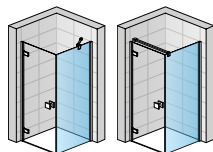

AN1CD
+ ANT

AN1CG
+ ANT
+ SMGA

- 6mm bezpečnostní sklo s antiplakovou úpravou Aquaperle
- Barva černá matná
- Standardní výška 2000 mm
- Atypická výška 2000 mm
- Atypická šířka do 1000/1200 mm (AN1C/ANT)
- Panty se zdvihovým mechanismem zapuštěné na vnitřní straně skla
- Magnetické těsnění
- Otvírání pouze ven
- Standardně dodávaná rohová vzpěra (k ANT)
- Stabilizační vzpěra za příplatek

Typ	Šířka vstupu	Černá matná Sklo 07 Číré
AN1C 0700	595	10 940 Kč
AN1C 0750	645	11 190 Kč
AN1C 0800	695	11 280 Kč
AN1C 0900	795	11 750 Kč
AN1C 1000	895	12 100 Kč
ANT 0700		7 280 Kč
ANT 0750		7 490 Kč
ANT 0800		7 720 Kč
ANT 0900		7 970 Kč
ANT 1000		8 310 Kč
ANT 1200		8 870 Kč

Přestavná šířka dveří do niky: -16/+0 mm.

Pro montáž do niky nutno objednat nástěnný profil s magnetickým těsněním "V.ANE.06" - cena 970 Kč.

Přestavná šířka dveří s boční stěnou pro montáž na vaničku: -16/+0 mm.

Pro lepší těsnost doporučujeme montáž s prahovou lištou "S.ANE.06" - cena 970 Kč.

Volitelné příslušenství: Stabilizační vzpěra "SMGA.06.1500" (upevnění zed'-sklo, délka 1500 mm) - cena 2 150 Kč.