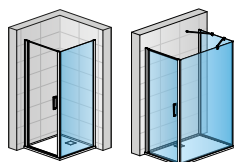

(U-montáž: možná kombinace D22T1 s bočními stěnami D22F1/D22F3)

DIVERA

NOVINKA

D22T1+D22F1

D22T1

D22T1
+ D22F1

D22T1
+ D22F1 + D22F3
+ D22EV1.10.500
+ D22EV2.10.500

- 6mm bezpečnostní sklo s antiplakovou úpravou Aquaperle
- Barva aluchrom
- Standardní výška 2000 mm
- Atypická výška do 2000 mm
- Atypická šířka do 1200 mm (D22S3)
- Atypická šířka do 1400 mm (D22F1)
- Magnetické těsnění
- Otvírání ven i dovnitř
- Možnost přisadit ke dveřím boční stěny D22F1/D22F3 (U-montáž)
- 15mm prahová lišta