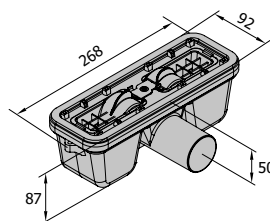

WIA - obdélníková vanička
WIR - čtvrtkruhová vanička
WIQ - čtvercová vanička

- Průtoknost až 38 l/min
- Vrchní čištění
- Částečná samočistitelnost
- Výška hladiny 50 mm
- Jmenovitá světlost odtokového potrubí DN 50

Dvoukomorový sifon SIWI.04

VOLITELNÉ PŘÍSLUŠENSTVÍ:
Vaničky lze montovat na nožičky (příslušenství na objednávku). Počet nožiček závisí na rozměrech vaničky. Výška stavitelných nožiček 85 - 140 mm.