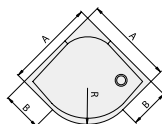

** Sprchová zástěna kolekce BLACK LINE - všechny pohledové díly jsou v matné černé barvě.

BLACK LINE K dispozici pouze v čířém skle (07).

SLR

SLR

- 6mm bezpečnostní sklo s antiplakovou úpravou Aquaperle
- Barva aluchrom
- 10mm prahová lišta
- Standardní výška 1950 mm
- Atypická šířka do 1200 mm