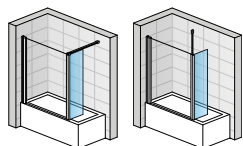

TOPV + BTVK1 TOPV + BTVK1