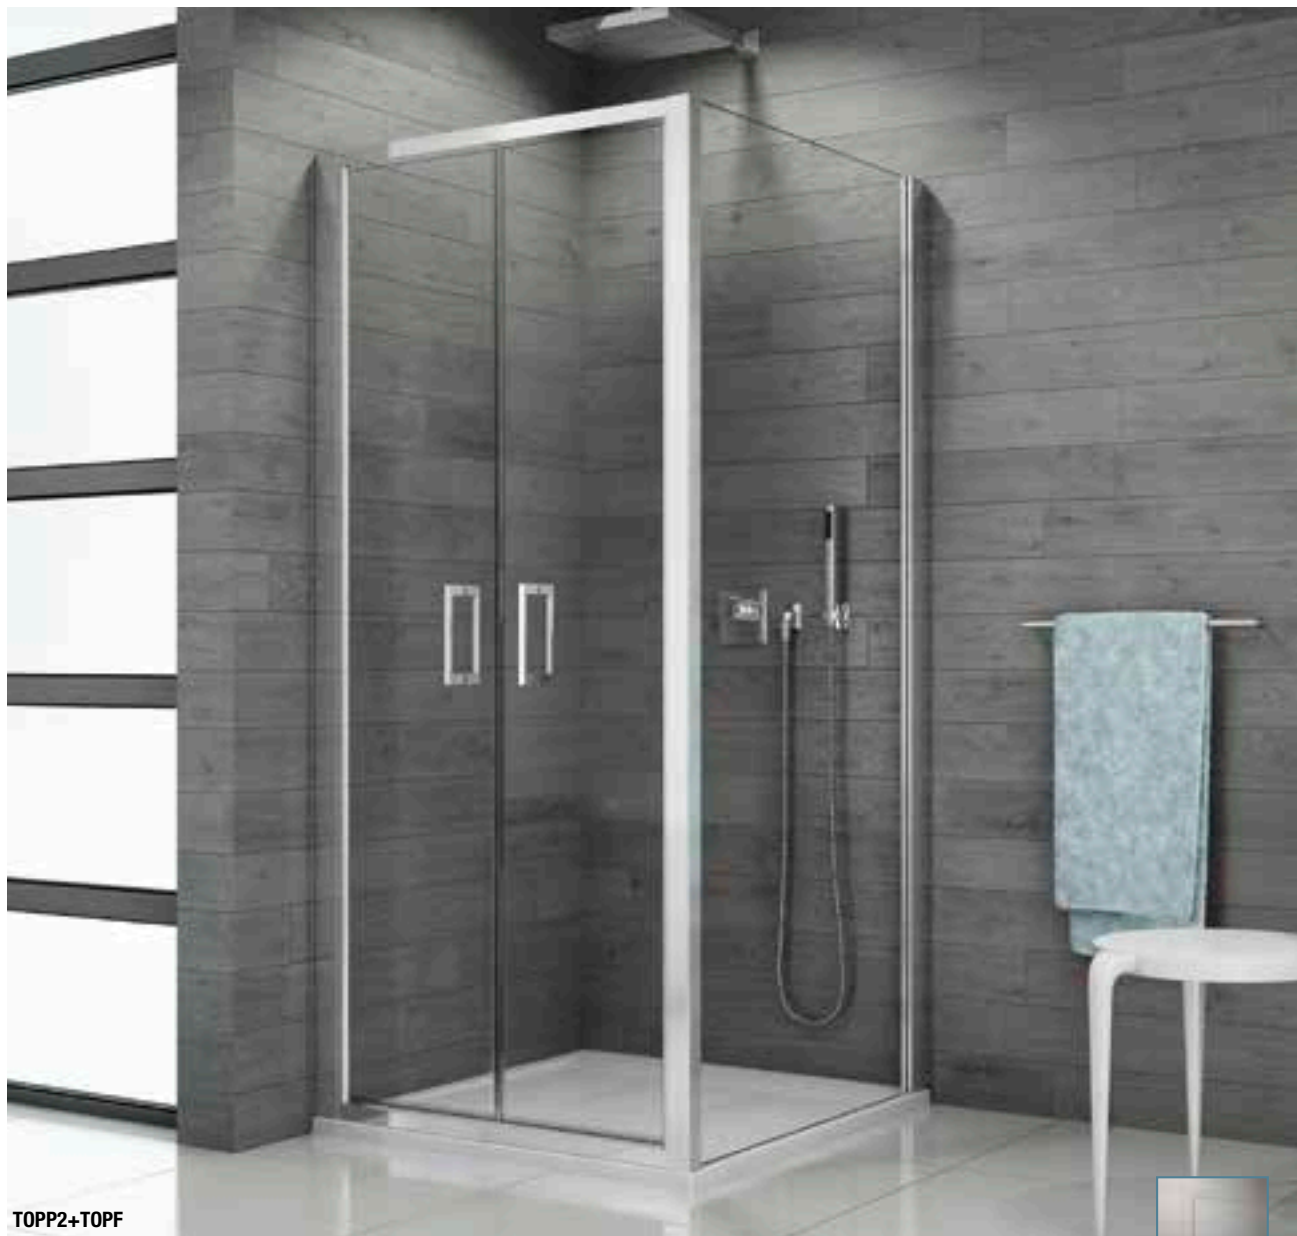

- 5mm bezpečnostní sklo s antiplakovou úpravou Aquaperle
- Barva bílá, matný elox, aluchrom a sanitární barvy
- Standardní výška 1900 mm
- Atypická výška do 1900 mm
- Atypická šířka do 1200 mm
- K této zástěně lze přisadit boční stěnu TOPF (U-montáž); viz str. 8

Typ	Šířka vstupu	Bílá / elox / aluchrom* Sklo 07 Číré
TOPP2 700	548	10 850 Kč
TOPP2 750	598	11 040 Kč
TOPP2 800	648	11 260 Kč
TOPP2 900	748	11 660 Kč
TOPP2 1000	848	12 100 Kč

Příplatky

Sklo 22 - Durlux	Bez příplatku 3 630 Kč
Sklo 30 - Mastercarré, 49 - satén, 51 - linie	

Přestavná šířka dveří do niky: -25/+25 mm

Přestavná šířka dveří s boční stěnou pro montáž na vaničku: -25/+0 mm

* **CHROMOVANÉ PLASTOVÉ DÍLKY A MADLA U VŠECH BAREV PROFILŮ.**

U zástěn v sanitární barvě bude madlo lakované v barvě profilu (cena na poptávku).

07

22

30

49

51