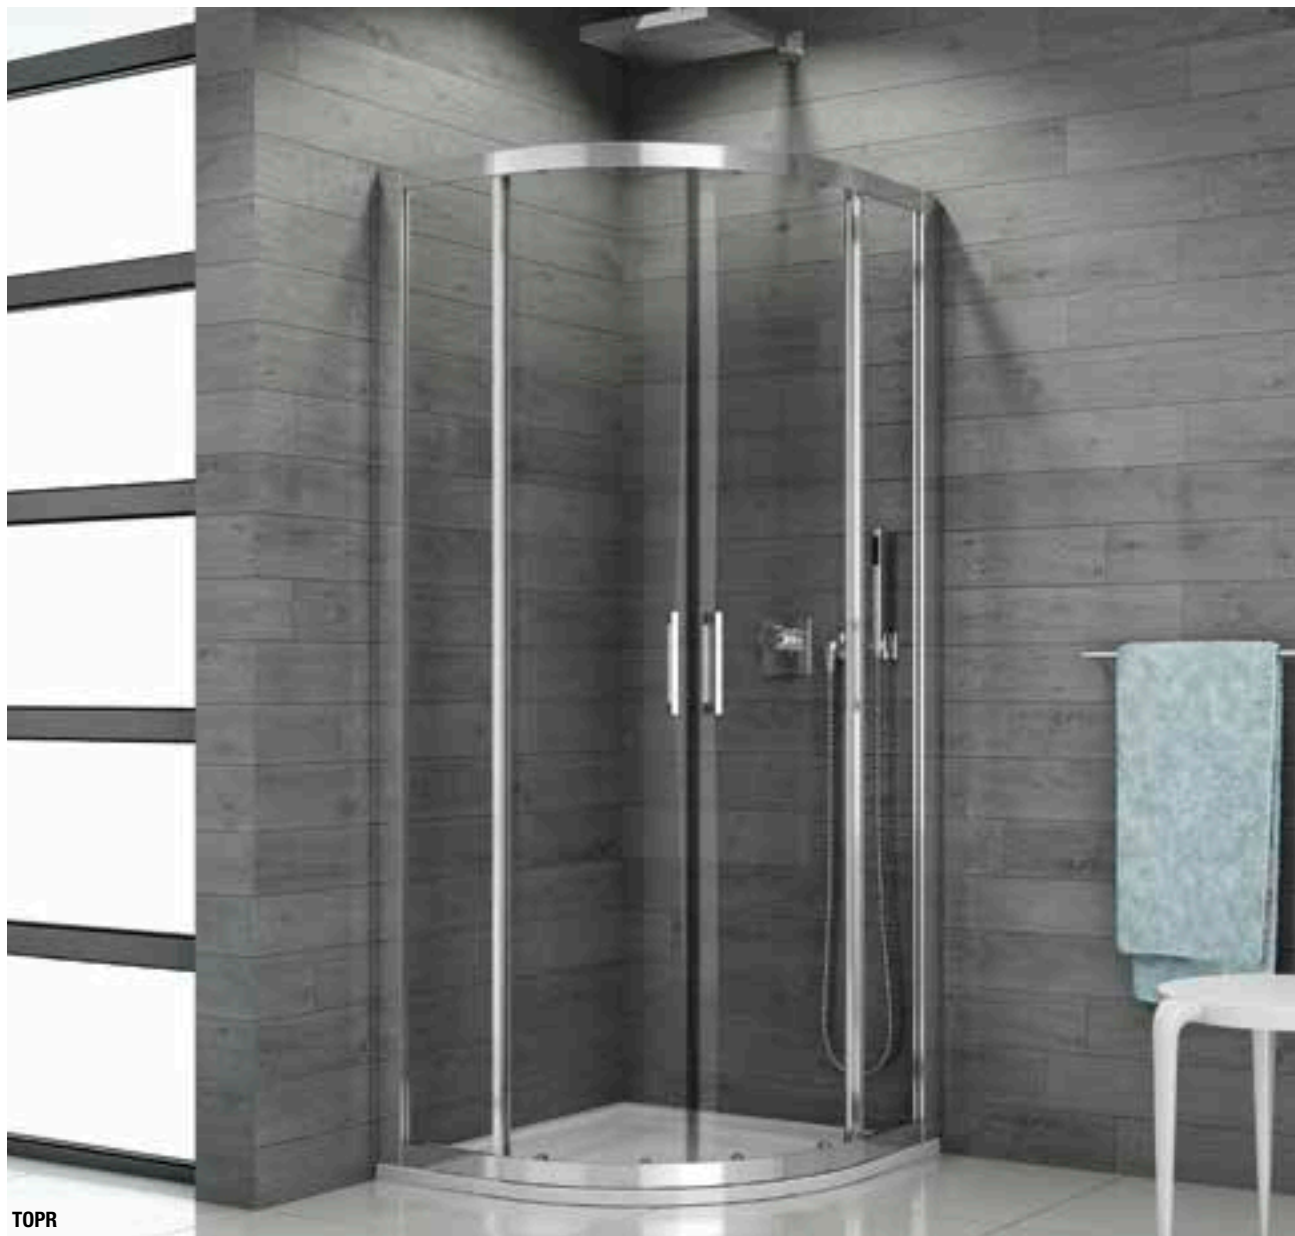

- 6mm bezpečnostní sklo s antiplakovou úpravou Aquaperle
- Barva bílá, matný elox, aluchrom a sanitární barvy
- Standardní výška 1900 mm
- Atypická šířka do 1200 mm
- Rádus 500 nebo 550 mm
- Možnost odklopení dveří pro snadné čištění
- K této zástěně lze přisadit boční stěnu TOPF (U-montáž); viz str. 8

Typ	Šířka vstupu (R500)	Šířka pevných dílů	Šířka vstupu (R550)	Šířka pevných dílů	Bílá / elox / aluchrom* Sklo 07 Číré
TOPR 800	403	298	403	248	18 800 Kč
TOPR 900	453	398	550	348	19 700 Kč
TOPR 1000	453	498	566	448	20 700 Kč

Příplatky

Sklo 22 - Durlux

Bez příplatku

Přestavná šířka pro montáž na vaničku: -25/+0 mm

* **CHROMOVANÉ PLASTOVÉ DÍLKY A MADLA U VŠECH BAREV PROFILŮ.**

U zástěn v sanitární barvě bude madlo lakované v barvě profilu (cena na poptávku).