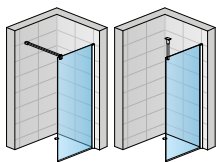

STR4P(61)+STR4P(61)+VT90

STR4P
STR4P
+ SD8