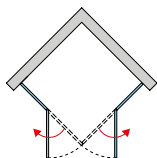

22

49

51

TED2

TED2

- 6mm bezpečnostní sklo s antiplakovou úpravou Aquaperle
- Barva bílá, matný elox, aluchrom a sanitární barvy
- Standardní výška 1900 mm
- Atypická výška do 1900 mm
- Atypická šířka do 1200 mm
- K této zástěně lze přisadit boční stěnu TOPF; viz str. 8