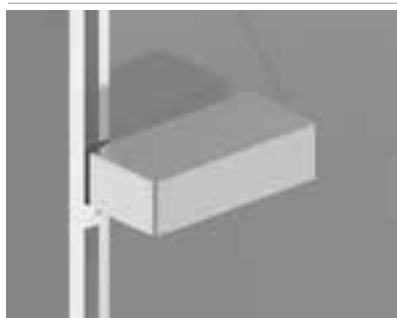

Skleněná polička, držák ručníku nebo kombinace poličky a držáku ručníku pro sprchové zástěny PUR

Sprchové zástěny typové řady PUR lze vybavit praktickou skleněnou poličkou a držákem ručníku (foto se sprchovou zástěnou na str. 80). Praktické příslušenství je určeno pro Walk-in zástěny PDT4 nebo boční stěnu ve zvláštním rozměru (minimální šířka Walk-in zástěny nebo boční stěny je 750 mm). Nutno objednat již při objednávce sprchové zástěny, nelze dodatečně.

Objednací kód	Cena
PS2.10.600 (šířka 600 mm), PS2.10.400 (šířka 400 mm)	2 640 Kč
PT2.10.600 (šířka 600 mm), PT2.10.400 (šířka 400 mm)	2 920 Kč
PST2.10.600 (šířka 600 mm), PST2.10.400 (šířka 400 mm)	5 030 Kč