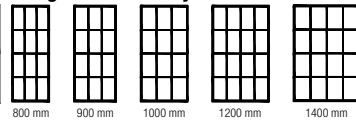

Design Loft 89 - šířky:

NOVINKA