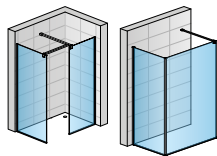

2xSTR4P
+VT90

2xSTR4P
+WPE