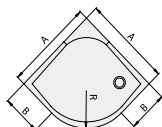

- Bezpečnostní sklo s antiplakovou úpravou Aquaperle (pevné díly 8 mm, dveře 6 mm)
- Barva aluchrom
- Vyrovnávací profily na bočních stěnách
- 2 rohové vzpěry
- 5mm prahová lišta

- Otvírání ven
- Standardní výška 2000 mm
- Atypická šířka do 1200 mm
- Rádus 500 nebo 550 mm

Typ	Šířka B (Rádus 500)	Šířka B (Rádus 550)	Šířka vstupu (Rádus 500)	Šířka vstupu (Rádus 550)	Aluchrom Sklo 07 Číré
ESR 900	307	257	780	855	34 720 Kč
ESR 1000	407	357	780	855	35 390 Kč

Přestavná šířka čtvrtkruhu pro montáž na vaničku: -18/+0 mm

AQUAPERLE