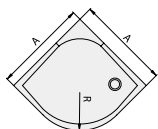

- 6mm bezpečnostní sklo s antiplakovou úpravou Aquaperle
- Barva bílá, matný elox, aluchrom a sanitární barvy
- Standardní výška 1900 mm
- Atypická šířka do 1200 mm
- Rádus 500 nebo 550 mm
- Možnost odklopení dveří pro snadné čištění
- K této zástěně lze přisadit boční stěnu TOPF (U-montáž); viz str. 8

Typ	Šířka vstupu (R500)	Šířka pevných dílů	Šířka vstupu (R550)	Šířka pevných dílů	Bílá / elox / aluchrom* Sklo 07 Číré
TOPR 800	403	298	403	248	18 800 Kč
TOPR 900	453	398	550	348	19 700 Kč
TOPR 1000	453	498	566	448	20 700 Kč

Příplatky

Sklo 22 - Durlux

Bez příplatku

Přestavná šířka pro montáž na vaničku: -25/+0 mm

* **CHROMOVANÉ PLASTOVÉ DÍLKY A MADLA U VŠECH BAREV PROFILŮ.**

U zástěn v sanitární barvě bude madlo lakované v barvě profilu (cena na poptávku).