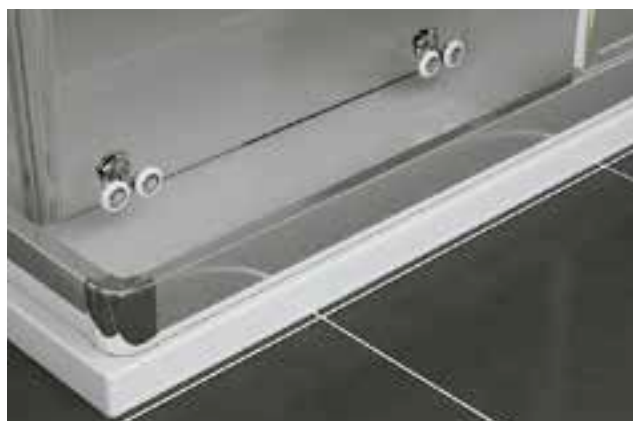

Snadné čištění díky praktickým detailům

Již při vývoji sprchových zástěn se společnost SanSwiss zaměřuje na praktické detaily pro snadné čištění jako například panty, které jsou na vnitřní straně skla zapuštěny (řada PUR, CADURA, ESCURA, DIVERA, ANNEA, SOLINO, SWING-LINE F) a možnost odklopení dveří (řada CADURA, TOP-LINE, TOP-LINE S).

Skutečná ochrana proti vodnímu kameni

Na skle bez antiplakové úpravy stéká voda po celé ploše. Vodní kámen se při odpařování vody usazuje v pórech skla a zastavuje stékání. Antiplaková úprava Aquaperle snižuje usazování nečistot a vodního kamene na skle. Díky této úpravě stékají vodní kapky ze skla dolů a neusazují se na něm. Na skle může zůstat jen několik malých kapek. Aquaperle snižuje usazování vodního kamene na minimum a značně usnadňuje údržbu skla.

Antiplaková úprava Aquaperle se standardně dodává na všech sklech SanSwiss.