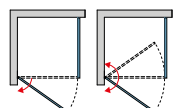

SOL1+SOLT1

SOL1+SOLT1 +V3.SOL

- 6mm bezpečnostní sklo s antiplakovou úpravou Aquaperle
- Barva aluchrom, černá matná
- Standardní výška 2000 mm (SOL1)
- Atypická výška do 2000 mm (SOL1)
- Atypická šířka do 1000 mm (SOL1)

- Atypická šířka do 1200 mm (SOLT1)
- Magnetické těsnění
- Otvírání standardně pouze ven; otvírání dveří ven i dovnitř - volitelné příslušenství
- Včetně rohové vzpěry
- Stabilizační vzpěra - volitelné příslušenství

Typ	Šířka vstupu	Aluchrom / černá matná Sklo 07 Číré
SOL1 0700	598	8 610 Kč
SOL1 0750	648	8 750 Kč
SOL1 0800	698	8 910 Kč
SOL1 0900	798	9 210 Kč
SOL1 1000	898	9 520 Kč
SOLT1 0700		7 980 Kč
SOLT1 0750		8 110 Kč
SOLT1 0800		8 230 Kč
SOLT1 0900		8 460 Kč
SOLT1 1000		8 980 Kč
SOLT1 1200		9 480 Kč

Příplatky

Sklo 87 - Screen, 88 - bílé linky

2 290 Kč

Přestavná šířka dveří do niky: -17/+0 mm. Pro montáž do niky nutno objednat nástěnný profil "V.SOL.50"/"V.SOL.06" - cena 1 150 Kč. Přestavná šířka dveří s boční stěnou pro montáž na vaničku: -17/+0 mm. Pro lepší těsnost doporučujeme montáž s prahovou lištou "S.SOL.50"/"S.SOL.06" - cena 860 Kč. Volitelné příslušenství: Stabilizační vzpěra "SMGS.50.1500"/"SMGS.06.1500" (upevnění zeď-sklo, délka 1500 mm) - cena 2 150 Kč. Montážní sady: "V.SOL.50"/"V.SOL.06" - cena 1 150 Kč, "V2.SOL.50"/"V2.SOL.06" - cena 2 650 Kč, "V3.SOL" - cena 1 1250 Kč.

Rozměry v mm. Ceny s DPH 21 %.