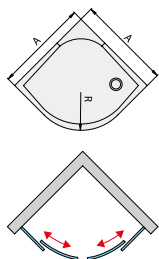

- 6mm bezpečnostní sklo s antiplakovou úpravou Aquaperle
- Barva aluchrom, matný elox, bílá, černá matná
- Standardní výška 2000 mm
- Rádus 550 mm
- Možnost odklopení dveří pro snadné čištění
- Atypická výška 2000 mm
- Atypická šířka do 1200 mm
- Magnetické těsnění
- 10mm prahová lišta

Typ	Šířka vstupu	Šířka pevného dílu	Bílá / elox / aluchrom* / černá matná** / Sklo 07 Číré
TLSR 800	401	258	21 620 Kč
TLSR 900	557	358	22 670 Kč
TLSR 1000	579	458	23 810 Kč

Přestavná šířka pro montáž na vaničku: -25/+0 mm

* **CHROMOVANÉ PLASTOVÉ DÍLKY A MADLA U VŠECH BAREV PROFILŮ, S VÝJIMKOU BLACK LINE.**

** Sprchový kout kolekce BLACK LINE - všechny pohledové díly jsou v matné černé barvě.

K dispozici pouze v čířém skle (07).

AQUAPERLE