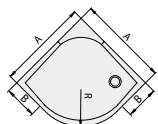

Typ	Šířka	Šířka pevných stěn (Rádus 500)	Šířka pevných stěn (Rádus 550)	Šířka vstupu (R500 / R550)	Chrom Sklo 07 Číré
PU4P 800	800	210	160	777 / 847	45 820 Kč
PU4P 900	900	310	260	777 / 847	46 810 Kč
PU4P 1000	1000	410	360	777 / 847	47 990 Kč
PU4P	750-1200			777 / 847	54 010 Kč
PU4	750-1200			777 / 847	54 010 Kč

Přestavná šířka PU4P ve standardních rozměrech pro montáž na vaničku: -11/+6 mm