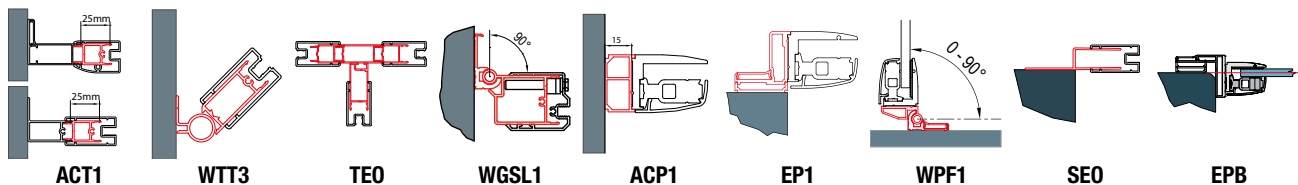

DOPLŇKY sprchových koutů - profily

Profil	Popis	Výška	Pro typovou řadu	Cena
ACT1	Stohovací profil k rozšíření sprchových dveří nebo boční stěny ke zdi o 25 mm	1898/2000	TOP-LINE / TOP-LINE S	840 Kč
ACT2	Stohovací profil k rozšíření sprchových dveří nebo boční stěny ke zdi o 40 mm	1898/2000	TOP-LINE / TOP-LINE S	840 Kč
WTT3	Sada 2 profilů k upevnění dveří nebo boční stěny do zdi pod úhlem 0 až 90°	1898/1997	TOP-LINE / TOP-LINE S	1 950 Kč
TE0	Sada 4 profilů ke spojení sprchových dveří a bočních stěn u T-montáže	1898	TOP-LINE	3 500 Kč
ACSL1	Profil k rozšíření dveří na straně madla nebo boční stěny ke zdi o 25 mm	1948	SWING-LINE / SWING-LINE F	1 800 Kč
ACSL2	Profil k rozšíření dveří na straně pantů ke zdi o 25 mm	1942	SWING-LINE / SWING-LINE F	1 800 Kč
SESL1	Profil k upevnění dveří na straně madla nebo b. stěny do zdi pod úhlem 90°	1948	SWING-LINE / SWING-LINE F	2 320 Kč
SESL2	Profil k upevnění dveří na straně pantů do zdi pod úhlem 90°	1941	SWING-LINE / SWING-LINE F	2 320 Kč
WGS1	Profil k upevnění dveří na straně madla nebo b. stěny do zdi pod úhlem 0 až 90°	1948	SWING-LINE / SWING-LINE F	2 200 Kč
WGS2	Profil k upevnění dveří na straně pantů do zdi pod úhlem 0 až 90°	1941	SWING-LINE / SWING-LINE F	2 200 Kč
ACP1	15 mm aluchromový rozšiřovací profil (pro vyrovnávací profil)	2000	PUR	2 550 Kč
EP1	Aluchromový L-profil k upevnění dveří nebo boční stěny v úhlu 90°	2000	PUR	2 550 Kč
WPF1	Sada 2 profilů k upevnění boční stěny pod úhlem 0 až 90°	2000	PUR	2 630 Kč
WPB1	Sada 2 profilů k upevnění boční stěny s L-kováním pod úhlem 0 až 90°	2000	PUR	2 630 Kč
EPT	Profil k postrannímu upevnění dveří nebo boční stěny	1898/2000	TOP-LINE / TOP-LINE S	2 030 Kč
SEO	Profil k postrannímu upevnění dveří nebo boční stěny	1898/2000	TOP-LINE / TOP-LINE S	1 970 Kč
EPB	Profil k postrannímu upevnění do zdi	1984/2000	PUR / ESCURA / ANNEA / SOLINO	2 410 Kč

Rozměry v mm. Ceny s DPH 21 %.

Další doplňkové profily poptejte u svého prodejce!