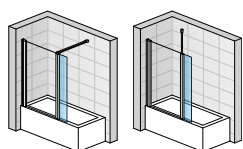

Typ	Bílá / elox / aluchrom* Sklo 07 Číré
TOPV 700	5 450 Kč
TOPV 750	5 550 Kč
TOPV 800	5 900 Kč
TOPV 900	6 360 Kč
TOPV 1000	6 790 Kč
TOPV 1200	7 710 Kč
BTVK1 1500	3 180 Kč
BTVK2 0437	Šířka otočné stěny 437 mm 7 760 Kč
BTVK3 0400	Šířka otočné stěny 400 mm 9 320 Kč
Příplatky	TOPV BTVK2, BTVK3
Sklo 22 - Durlux	Bez příplatku Bez příplatku
Sklo 30 - Mastercarré, 49 - satén	1 900 Kč 2 230 Kč

Přestavná šířka na vnější hranu profilu: -25/+0 mm

* CHROMOVANÉ PLASTOVÉ DÍLKY U VŠECH BAREV PROFILŮ