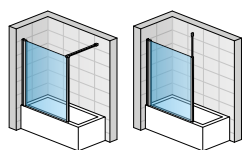

TOPV+BTVK1

- 6mm bezpečnostní sklo s antiplakovou úpravou Aquaperle
- Barva bílá, matný elox, aluchrom a sanitární barvy
- Standardní výška 1500 mm
- BTVK1: Stropní i stabilizační vzpěra, lze zkrátit na míru, obě provedení v kompletu.

- BTVK2: Stropní i stabilizační vzpěra délka 1500 mm, kotvicí a spojovací profil + krátká otočná stěna 90°
- BTVK3: Stropní i stabilizační vzpěra délka 1500 mm, kotvicí a spojovací profil + krátká otočná stěna 180°