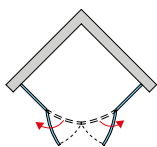

- 6mm bezpečnostní sklo s antiplakovou úpravou Aquaperle
- Barva bílá, matný elox, aluchrom a sanitární barvy
- Standardní výška 1900 mm
- Atypická šířka do 1200 mm
- Rádus 500 nebo 550 mm
- K této zástěně lze přisadit boční stěnu TOPF; viz str. 8

Typ	Šířka vstupu (R500)	Šířka pevných dílů	Šířka vstupu (R550)	Šířka pevných dílů	Bílá / elox / aluchrom* Sklo 07 Číré
TER 800	643	296	714	246	20 300 Kč
TER 900	643	396	714	346	20 790 Kč
TER 1000	643	496	714	446	21 330 Kč

Příplatky

Sklo 22 - Durlux

Bez příplatku

Přestavná šířka pro montáž na vaničku: -23/+2 mm

* **CHROMOVANÉ PLASTOVÉ DÍLKY A MADLA U VŠECH BAREV PROFILŮ.**

U zástěn v sanitární barvě bude madlo lakované v barvě profilu (cena na poptávku).