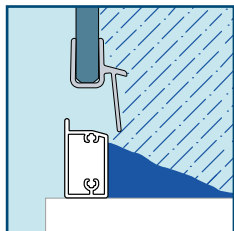

Těsnost sprchových koutů

Snažíme se, aby všechny naše výrobky byly optimálně vodotěsné a odolné proti stříkající vodě. Sprchové a vanové zástěny SanSwiss mají certifikát TÜV a splňují normu EN 14428:2008+A1 a všechny kvalitativní požadavky s tím spojené, včetně těsnosti. Naši vývojoví pracovníci se ale spolu s instalatéry snaží neustále dosahovat dalších zlepšení. Přesto existuje možnost, že po profilech a závěsech dveří mohou zevně stékat jednotlivé kapky. Při rozhodování pro určitý typ sprchového koutu byste měli vzít v úvahu popsané rozdíly v ochraně proti stříkající vodě. Rozdíly při ochraně proti stříkající vodě jsou dány tvarem rámu, profilů a pantů. Tvar sprchy nemá na těsnost žádný vliv. Při individuálním rozhodování pro výrobek z rozsáhlého výrobního programu firmy SanSwiss je nutné brát v úvahu též nároky na funkčnost nebo optickou výjimečnost.