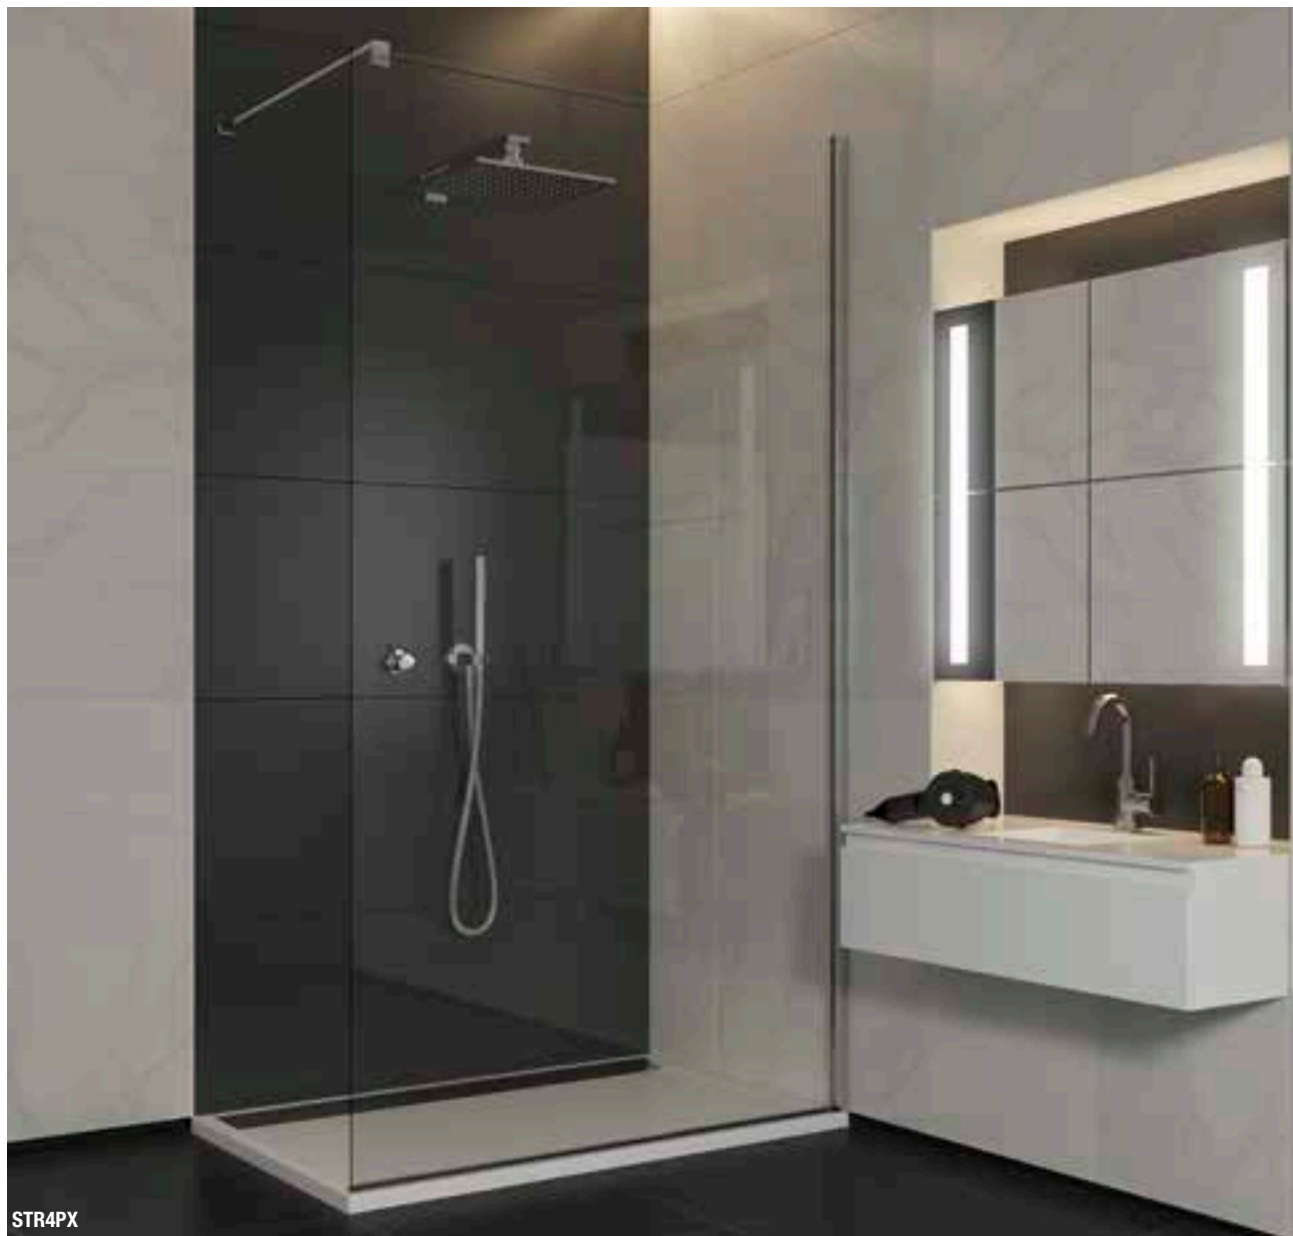

STR4PX - pevná stěna samostatná s vyrovnávacím profilem Výška 225 cm.

EASY

Sklo 07 - čiré

- 8mm bezpečnostní sklo s antiplakovou úpravou Aquaperle
- Barva aluchrom
- Standardní výška 2250 mm
- Včetně vodorovné vzpěry 1250 mm (lze zkrátit)

- Celková výška vč. vzpěry 2267 mm
- Lze namontovat vpravo i vlevo
- Spojovací díl pro kombinaci dvou pevných stěn STR4P: VT90 (pro spojení vodorovných vzpěr)

Typ	Aluchrom Sklo 07 Čiré
STR4PX 080	18 780 Kč
STR4PX 090	20 390 Kč
STR4PX 100	22 560 Kč
STR4PX 120	25 190 Kč

Přestavná šířka (šířka od zdi k vnější hraně skla): -18/+7 mm.

Zástěna Walk-in EASY je dodávána včetně spodního profilu v příslušné barvě, pro zjednodušenou montáž i jako ochrana hrany.

Volitelné příslušenství (ceny na str. 104): Stojan s praktickými poličkami, mýdelkou či držákem ručníku.

AQUAPERLE