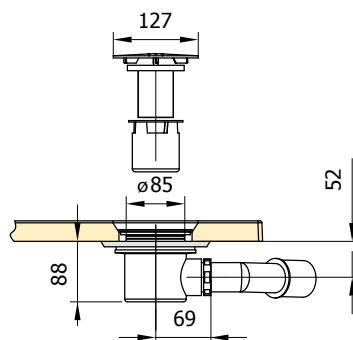

W20AS/L - obdélníková vanička
W20R - čtvrtkruhová vanička
W20Q - čtvercová vanička
W205 - pětiúhelníková vanička

LIVADA