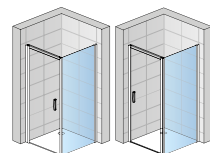

SL1+SLT

SL1

SL1 + SLT1 SL1 + SLT2

- 6mm bezpečnostní sklo s antiplakovou úpravou Aquaperle
- Barva aluchrom
- 10mm prahová lišta
- Standardní výška 1950 mm
- Atypická výška do 1950 mm

- Stabilizační vzpěra
- SL1: Atypická šířka do 1000 mm
- SLT: Atypická šířka do 1250 mm