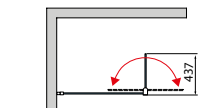

TOPF2 + BTK22 TOPF2 + BTK32