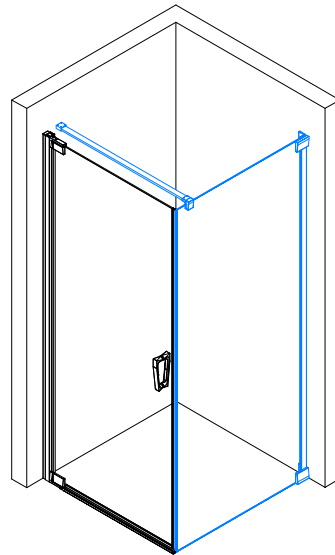

19669

DE	MONTAGEANLEITUNG:	SEITENWAND
GB	INSTALLATION INSTRUCTIONS:	FIXED PANEL
FR	NOTICE DE MONTAGE:	PAROI FIXE
CZ	NÁVOD K MONTÁŽI:	BOČNÍ STĚNA
PL	INSTRUKCJA MONTAŻU:	ŚCIANA BOCZNA
SK	NÁVOD NA MONTÁŽ:	BOČNÁ STĚNA
RU	ИНСТРУКЦИЯ ПО МОНТАЖУ:	ФИКСИРОВАННАЯ СТЕНКА
ES	INSTRUCCIONES DE MONTAJE:	LATERAL FIJO
RO	INSTRUCȚIUNI DE MONTAJ:	PERETE LATERAL

50015E1XX. 1984	42356. 1967	52203U2 1000.F	50314. XX.1400	31107.1

 3 x 14001 4.2X38mm	 3 x 16000 ø 6mm
 2X 14152	 2 X 54164.XX
 2X 54162	 2X 54163
 2X 51580.XX	 2X 51209
	 2+2.5 +3mm