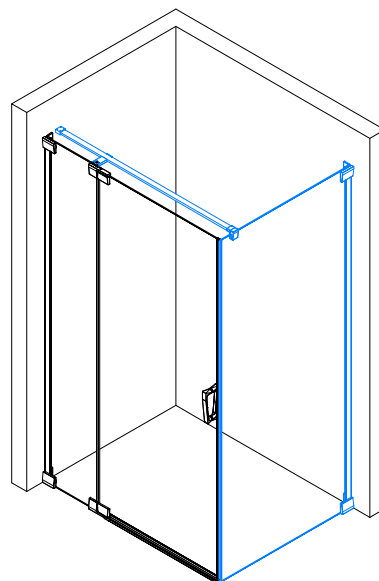

19669

DE	MONTAGEANLEITUNG:	SEITENWAND
GB	INSTALLATION INSTRUCTIONS:	FIXED PANEL
FR	NOTICE DE MONTAGE:	PAROI FIXE
CZ	NÁVOD K MONTÁŽI:	BOČNÍ STĚNA
PL	INSTRUKCJA MONTAŻU:	ŚCIANA BOCZNA
SK	NÁVOD NA MONTÁŽ:	BOČNÁ STĚNA
RU	ИНСТРУКЦИЯ ПО МОНТАЖУ:	ФИКСИРОВАННАЯ СТЕНКА
ES	INSTRUCCIONES DE MONTAJE:	LATERAL FIJO
RO	INSTRUCȚIUNI DE MONTAJ:	PERETE LATERAL

50015E1XX. 1984	42356. 1967	52203U2 1000.F	50314. XX.1400	31107.1

 3 x 14001 4.2X38mm	 3 x 16000 ø 6mm
 2X 14152	 2 X 54164.XX
 2X 54162	 2X 54163
 2X 51580.XX	 2X 51209
	 2+2.5 +3mm