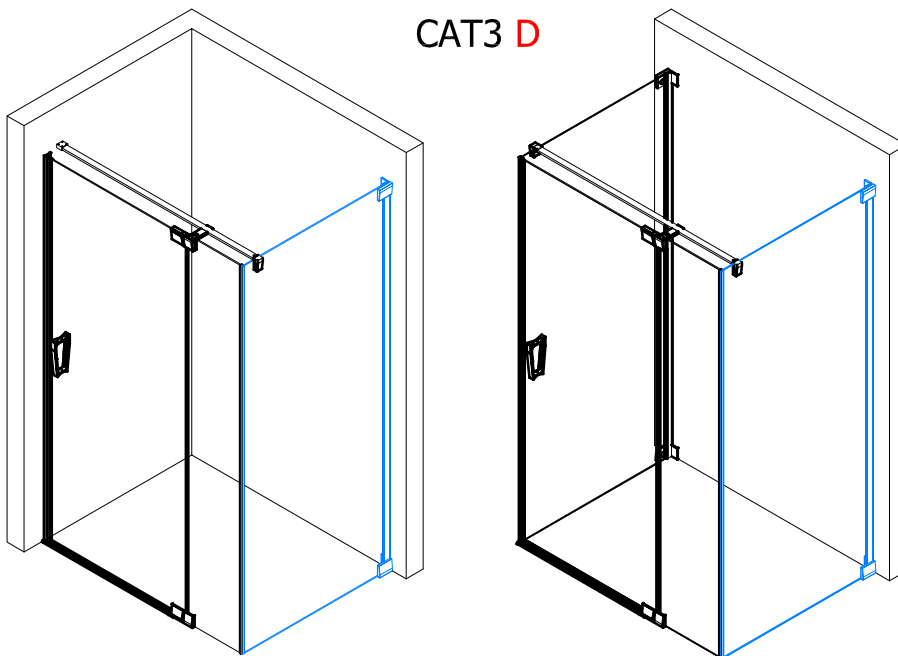

19671

DE	MONTAGEANLEITUNG:	SEITENWAND
GB	INSTALLATION INSTRUCTIONS:	FIXED PANEL
FR	NOTICE DE MONTAGE:	PAROI FIXE
CZ	NÁVOD K MONTÁŽI:	BOČNÍ STĚNA
PL	INSTRUKCJA MONTAŻU:	ŚCIANA BOCZNA
SK	NÁVOD NA MONTÁŽ:	BOČNÁ STĚNA
RU	ИНСТРУКЦИЯ ПО МОНТАЖУ:	ФИКСИРОВАННАЯ СТЕНКА
ES	INSTRUCCIONES DE MONTAJE:	LATERAL FIJO
RO	INSTRUCȚIUNI DE MONTAJ:	PERETE LATERAL

CAT3 D