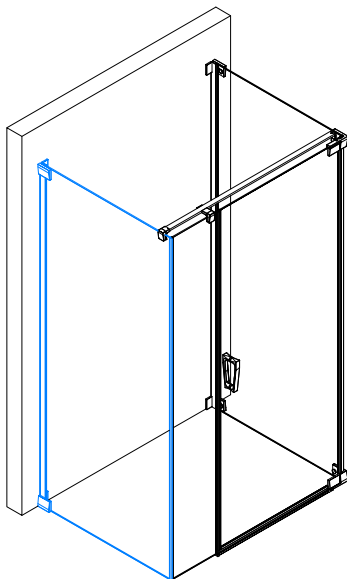

19678

DE	MONTAGEANLEITUNG:	SEITENWAND
GB	INSTALLATION INSTRUCTIONS:	FIXED PANEL
FR	NOTICE DE MONTAGE:	PAROI FIXE
CZ	NÁVOD K MONTÁŽI:	BOČNÍ STĚNA
PL	INSTRUKCJA MONTAŻU:	ŚCIANA BOCZNA
SK	NÁVOD NA MONTÁŽ:	BOČNÁ STĚNA
RU	ИНСТРУКЦИЯ ПО МОНТАЖУ:	ФИКСИРОВАННАЯ СТЕНКА
ES	INSTRUCCIONES DE MONTAJE:	LATERAL FIJO
RO	INSTRUCȚIUNI DE MONTAJ:	PERETE LATERAL

<p>4 x 14001 4.2X38mm</p>	<p>4 x 16000 ø 6mm</p>
<p>2X 14152</p>	<p>2 X 54164.10</p>
<p>2X 54162</p>	<p>2X 54163</p>
<p>2X 51580.10</p>	<p>2X 51209</p>