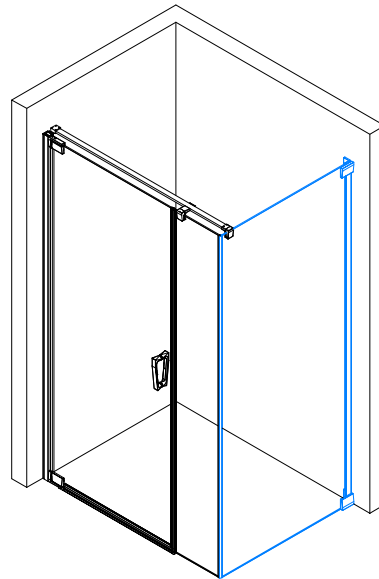

19678

DE	MONTAGEANLEITUNG:	SEITENWAND
GB	INSTALLATION INSTRUCTIONS:	FIXED PANEL
FR	NOTICE DE MONTAGE:	PAROI FIXE
CZ	NÁVOD K MONTÁŽI:	BOČNÍ STĚNA
PL	INSTRUKCJA MONTAŻU:	ŚCIANA BOCZNA
SK	NÁVOD NA MONTÁŽ:	BOČNÁ STĚNA
RU	ИНСТРУКЦИЯ ПО МОНТАЖУ:	ФИКСИРОВАННАЯ СТЕНКА
ES	INSTRUCCIONES DE MONTAJE:	LATERAL FIJO
RO	INSTRUCȚIUNI DE MONTAJ:	PERETE LATERAL

<p>4 x 14001 4.2X38mm</p>	<p>4 x 16000 ø 6mm</p>
<p>2X 14152</p>	<p>2 X 54164.10</p>
<p>2X 54162</p>	<p>2X 54163</p>
<p>2X 51580.10</p>	<p>2X 51209</p>