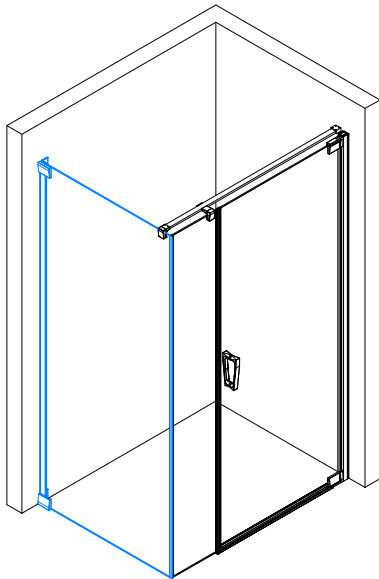

19678

DE	MONTAGEANLEITUNG:	SEITENWAND
GB	INSTALLATION INSTRUCTIONS:	FIXED PANEL
FR	NOTICE DE MONTAGE:	PAROI FIXE
CZ	NÁVOD K MONTÁŽI:	BOČNÍ STĚNA
PL	INSTRUKCJA MONTAŻU:	ŚCIANA BOCZNA
SK	NÁVOD NA MONTÁŽ:	BOČNÁ STĚNA
RU	ИНСТРУКЦИЯ ПО МОНТАЖУ:	ФИКСИРОВАННАЯ СТЕНКА
ES	INSTRUCCIONES DE MONTAJE:	LATERAL FIJO
RO	INSTRUCȚIUNI DE MONTAJ:	PERETE LATERAL

<p>4 x 14001 4.2X38mm</p>	<p>4 x 16000 ø 6mm</p>
<p>2X 14152</p>	<p>2 X 54164.10</p>
<p>2X 54162</p>	<p>2X 54163</p>
<p>2X 51580.10</p>	<p>2X 51209</p>