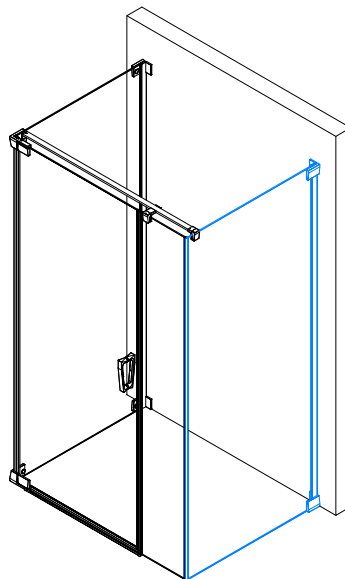

19678

DE	MONTAGEANLEITUNG:	SEITENWAND
GB	INSTALLATION INSTRUCTIONS:	FIXED PANEL
FR	NOTICE DE MONTAGE:	PAROI FIXE
CZ	NÁVOD K MONTÁŽI:	BOČNÍ STĚNA
PL	INSTRUKCJA MONTAŻU:	ŚCIANA BOCZNA
SK	NÁVOD NA MONTÁŽ:	BOČNÁ STĚNA
RU	ИНСТРУКЦИЯ ПО МОНТАЖУ:	ФИКСИРОВАННАЯ СТЕНКА
ES	INSTRUCCIONES DE MONTAJE:	LATERAL FIJO
RO	INSTRUCȚIUNI DE MONTAJ:	PERETE LATERAL

<p>4 x 14001 4.2X38mm</p>	<p>4 x 16000 ø 6mm</p>
<p>2X 14152</p>	<p>2 X 54164.10</p>
<p>2X 54162</p>	<p>2X 54163</p>
<p>2X 51580.10</p>	<p>2X 51209</p>