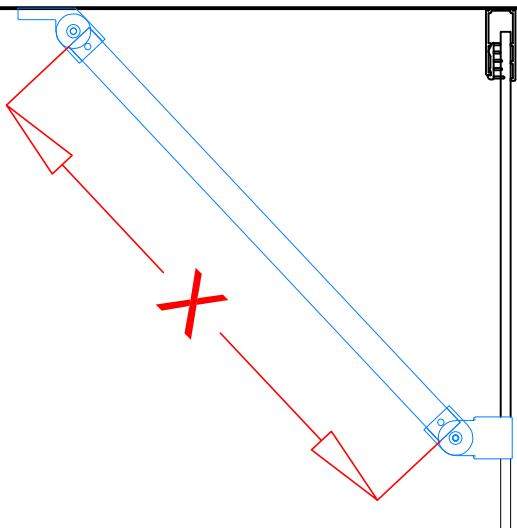

Zubehör: Equipment: Accessoires: Příslušenství: Dodatki: Príslušenstvo: Accesoires: Tilbehør: Accesorii: Tilbehør: Акcesуари: Tilbehør:		
	3 x 14064 4 X 8mm	1 x 16000 ø 6mm
	ZUBEHÖR	
	1 x 14295 4.2 X 32mm	

1.