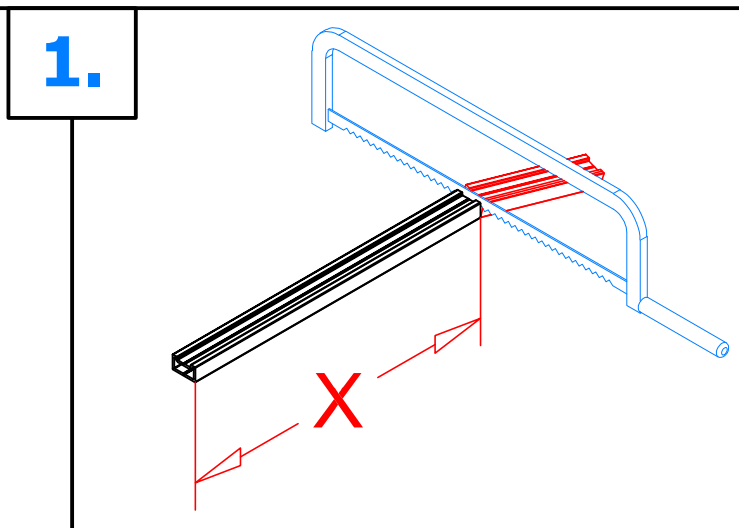

Zubehör: Equipment: Accessoires: Příslušenství: Dodatki: Príslušenstvo: Accesoires: Tilbehør: Accesorii: Tilbehør: Акcesуари: Tilbehør:		
	3 x 14064 4 X 8mm	1 x 16000 ø 6mm
	ZUBEHÖR	
	1 x 14295 4.2 X 32mm	

1.