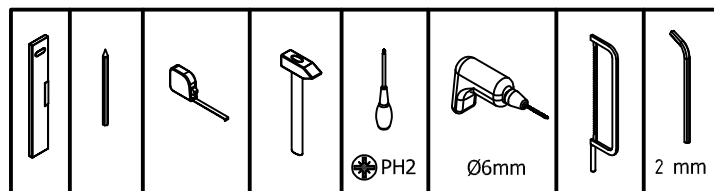

Benötigtas Werkzeug:
Necessary tools:
Outil Nécessaire:
Nářadí potřebné pro montáž:
Potrzebne narzędzia:
Potrebne náradie:
Benodigde gereedschappen:
Nödvändiga verktyg:
Instrumente necesare:
Følgende verktøy:
Необхідні інструменти:
Følgende verktøy:

1x