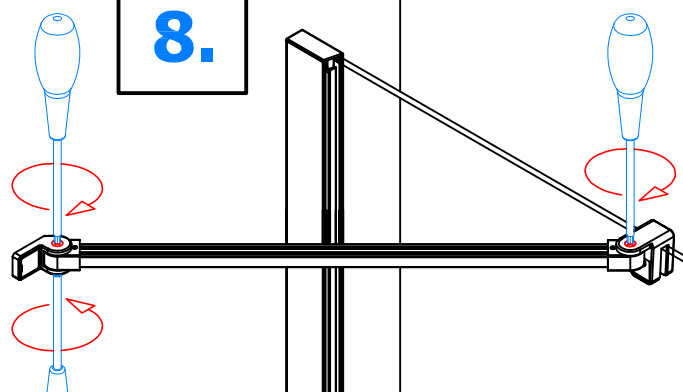

3.

5.

4.

6.

7.

8.

QUALITY CONTROL: