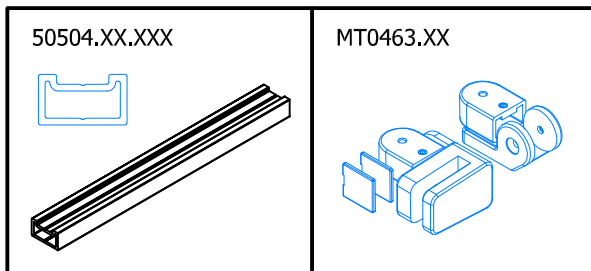

Benötigtas Werkzeug:
Necessary tools:
Outil Nécessaire:
Nářadí potřebné pro montáž:
Potrzebne narzędzia:
Potrebne náradie:
Benodigde gereedschappen:
Nödvändiga verktyg:
Instrumente necesare:
Følgende verktøy:
Необхідні інструменти:
Følgende verktøy:

1x