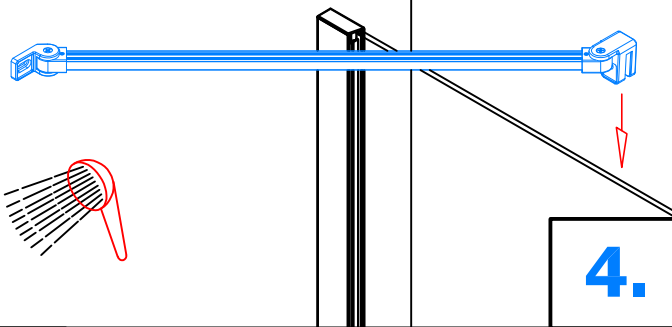

3.

5.

4.

6.

7.

8.

QUALITY CONTROL: