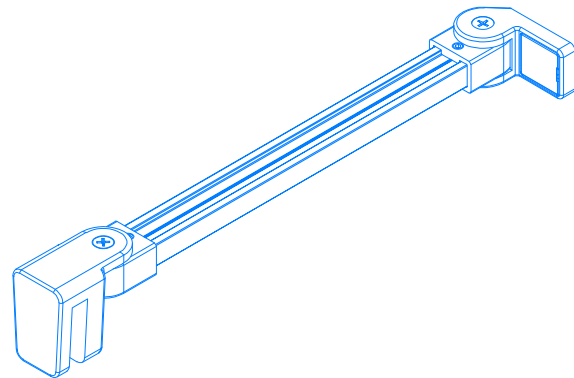

19782

100	MONTAGEANLEITUNG:	STREBE
101	INSTALLATION INSTRUCTIONS:	BRACE
102	NOTICE DE MONTAGE:	RENFORT
103	NÁVOD K MONTÁŽI:	VZPĚRA
104	INSTRUKCJA MONTAŻU:	WSPORNIK
105	NÁVOD NA MONTÁŽ:	VÝSTUŽ
106	MONTAGE INSTRUCTIE:	HOEKSTEUN
107	MONTERINGSINSTRUKTION:	HÖRNSTÖD
108	INSTRUCȚIUNI DE MONTAJ:	BARĂ
109	MONTERINGS ANVISNING:	HJØRNE STØTTE
110	ІНСТРУКЦІЯ З МОНТАЖУ:	КУТОВИЙ СТАБІЛІЗАТОР
111	MONTERINGS ANVISNING:	HJØRNE STØTTE