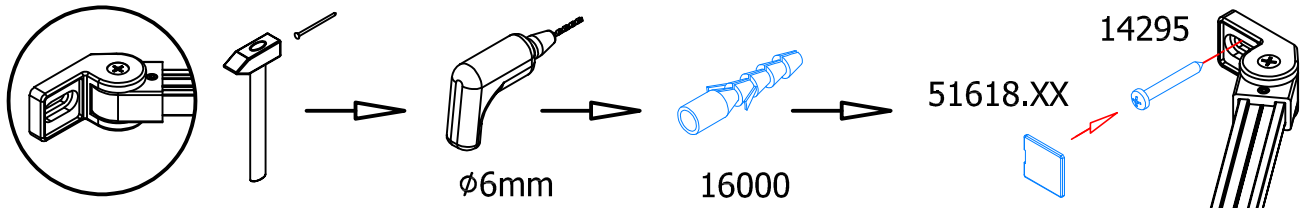

3.

5.

4.

6.

7.

8.

QUALITY CONTROL: