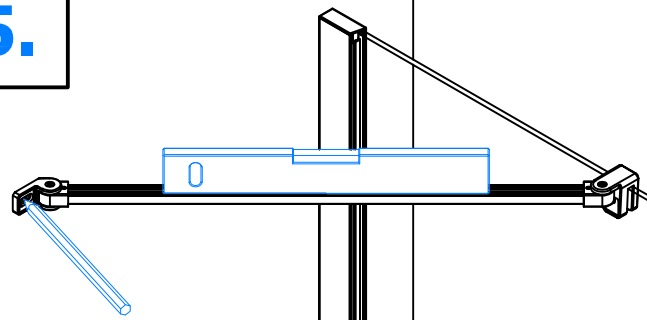

3.

5.

4.

6.

7.

8.

QUALITY CONTROL: