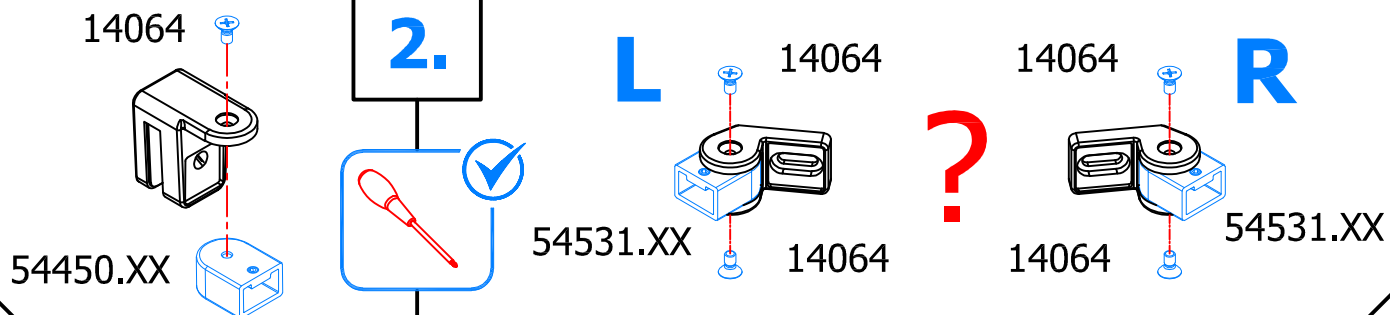

19782

100	MONTAGEANLEITUNG:	STREBE
101	INSTALLATION INSTRUCTIONS:	BRACE
102	NOTICE DE MONTAGE:	RENFORT
103	NÁVOD K MONTÁŽI:	VZPĚRA
104	INSTRUKCJA MONTAŻU:	WSPORNIK
105	NÁVOD NA MONTÁŽ:	VÝSTUŽ
106	MONTAGE INSTRUCTIE:	HOEKSTEUN
107	MONTERINGSINSTRUKTION:	HÖRNSTÖD
108	INSTRUCȚIUNI DE MONTAJ:	BARĂ
109	MONTERINGS ANVISNING:	HJØRNE STØTTE
110	ІНСТРУКЦІЯ З МОНТАЖУ:	КУТОВИЙ СТАБІЛІЗАТОР
111	MONTERINGS ANVISNING:	HJØRNE STØTTE

Benötigtas Werkzeug:
Necessary tools:
Outil Nécessaire:
Nářadí potřebné pro montáž:
Potrzebne narzędzia:
Potrebne náradie:
Benodigde gereedschappen:
Nödvändiga verktyg:
Instrumente necesare:
Følgende verktøy:
Необхідні інструменти:
Følgende verktøy:

1x

Zubehör: Equipment: Accessoires: Příslušenství: Dodatki: Príslušenstvo: Accesoires: Tilbehør: Accesorii: Tilbehør: Акcesуари: Tilbehør:		
	3 x 14064 4 X 8mm	1 x 16000 ø 6mm
	ZUBEHÖR	
	1 x 14295 4.2 X 32mm	

1.