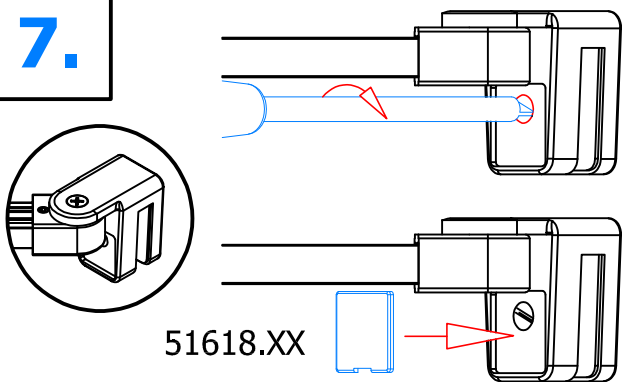

3.

5.

4.

6.

7.

8.

QUALITY CONTROL: