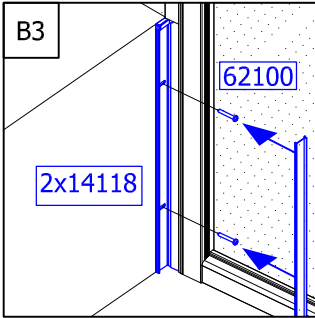

2.

Achtung! Nur Sanitär-Silikon - bakterizid und fungizid eingestellt verwenden.

Caution! Use only bactericidal and fungicide sanitary silicone.

Attention! N'utiliser que du silicone sanitaire bactéricide et fongicide.

Pozor! Používejte pouze baktericidní a fungicidní sanitární silikon.

Uwaga! Stosować tylko silikon sanitarny - bakterio i grzybobójczy.

Pozor! Уживайте только бактерицидный и фунгицидный санитарный силикон.

Внимание! Применяйте только антибактериальные силиконовые герметики с фунгицидом

Cuidado! Utilizar solamente silicona sanitaria bactericida y fungicida.