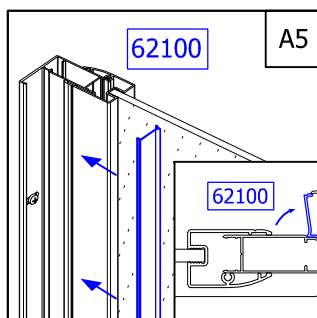

Accesorios:

 2 x 14009 3.5 x 9.5mm	R  1 x 61118	L  1 x 61117	 1 x 41330
 3 x 14118 4.2 x 32mm	 3 x 16000 ø 6mm	 1 x 61262	 1 x 61263

1.

2.

Achtung! Nur Sanitär-Silikon - bakterizid und fungizid eingestellt verwenden.