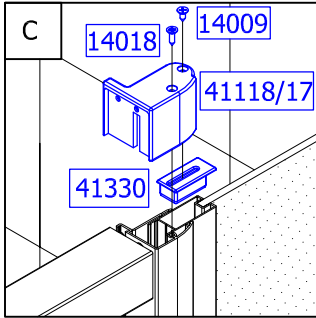

Accesorios:

 2 x 14009 3.5 x 9.5mm	R  1 x 61118	L  1 x 61117	 1 x 41330
 3 x 14118 4.2 x 32mm	 3 x 16000 ø 6mm	 1 x 61262	 1 x 61263

1.

2.

Achtung! Nur Sanitär-Silikon - bakterizid und fungizid eingestellt verwenden.