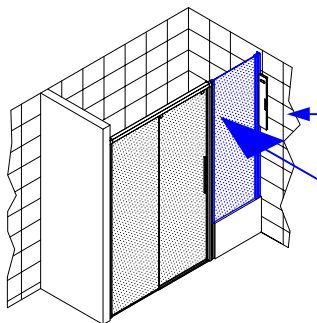

19464

(D) MONTAGEANLEITUNG:	VERKÜRZTE SEITENWAND IN FLUCHT
(GB) INSTALLATION INSTRUCTIONS:	SHORTENED SIDE WALL IN FLANE
(F) NOTICE DE MONTAGE:	PAROI FIXE RACCOURCIE EN PLAN
(CZ) NÁVOD K MONTÁŽI:	ZKRÁCENÁ BOČNÍ STĚNA V ROVINĚ
(PL) INSTRUKCJA MONTAŻU:	SKRÓCONA ŚCIANA BOCZNA W PŁASZCZYŹNIE
(SK) NÁVOD NA MONTÁŽ:	SKRÁTENÁ BOČNÁ STENA V ROVINE
(RU) ИНСТРУКЦИЯ ПО МОНТАЖУ :	УКОРОЧЕННАЯ ФИКСИРОВАННАЯ ПАНЕЛЬ В ОДНОЙ ЛИНИИ
(E) INSTRUCCIONES DE MONTAJE:	PARED LATERAL A NIVEL
(RO) INSTRUCȚIUNI DE MONTAJ:	PARTE FIXĂ ÎN CONTINUARE SCURTATĂ

Accesorios:

 2 x 14009 3.5 x 9.5mm	R  1 x 61118	L  1 x 61117	 1 x 41330
 3 x 14118 4.2 x 32mm	 3 x 16000 ø 6mm	 1 x 61262	 1 x 61263

1.

2.

Achtung! Nur Sanitär-Silikon - bakterizid und fungizid eingestellt verwenden.