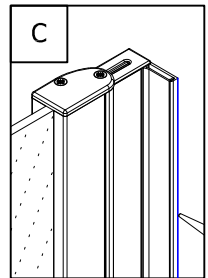

Accesorios:

 2 x 14009 3.5 x 9.5mm	R  1 x 61118	L  1 x 61117	 1 x 41330
 3 x 14118 4.2 x 32mm	 3 x 16000 ø 6mm	 1 x 61262	 1 x 61263

1.

2.

Achtung! Nur Sanitär-Silikon - bakterizid und fungizid eingestellt verwenden.