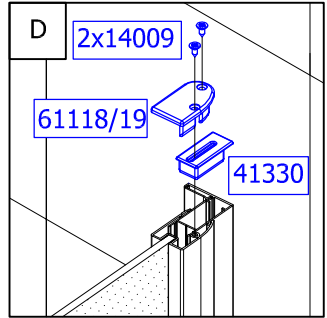

2.

Achtung! Nur Sanitär-Silikon - bakterizid und fungizid eingestellt verwenden.

Caution! Use only bactericidal and fungicide sanitary silicone.

Attention! N'utiliser que du silicone sanitaire bactéricide et fongicide.

Pozor! Používejte pouze baktericidní a fungicidní sanitární silikon.

Uwaga! Stosować tylko silikon sanitarny - bakterio i grzybobójczy.

Pozor! Уживайте только бактерицидный и фунгицидный санитарный силикон.

Внимание! Применяйте только антибактериальные силиконовые герметики с фунгицидом

Cuidado! Utilizar solamente silicona sanitaria bactericida y fungicida.