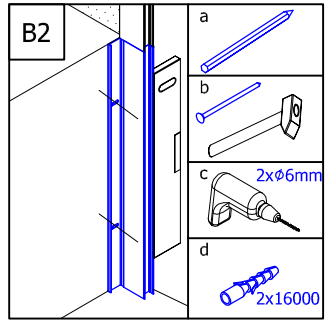

19464

(D) MONTAGEANLEITUNG:	VERKÜRZTE SEITENWAND IN FLUCHT
(GB) INSTALLATION INSTRUCTIONS:	SHORTENED SIDE WALL IN FLANE
(F) NOTICE DE MONTAGE:	PAROI FIXE RACCOURCIE EN PLAN
(CZ) NÁVOD K MONTÁŽI:	ZKRÁCENÁ BOČNÍ STĚNA V ROVINĚ
(PL) INSTRUKCJA MONTAŻU:	SKRÓCONA ŚCIANA BOCZNA W PŁASZCZYŹNIE
(SK) NÁVOD NA MONTÁŽ:	SKRÁTENÁ BOČNÁ STENA V ROVINE
(RU) ИНСТРУКЦИЯ ПО МОНТАЖУ :	УКОРОЧЕННАЯ ФИКСИРОВАННАЯ ПАНЕЛЬ В ОДНОЙ ЛИНИИ
(E) INSTRUCCIONES DE MONTAJE:	PARED LATERAL A NIVEL
(RO) INSTRUCȚIUNI DE MONTAJ:	PARTE FIXĂ ÎN CONTINUARE SCURTATĂ

Accesorios:

 2 x 14009 3.5 x 9.5mm	R  1 x 61118	L  1 x 61117	 1 x 41330
 3 x 14118 4.2 x 32mm	 3 x 16000 ø 6mm	 1 x 61262	 1 x 61263

1.

2.

Achtung! Nur Sanitär-Silikon - bakterizid und fungizid eingestellt verwenden.