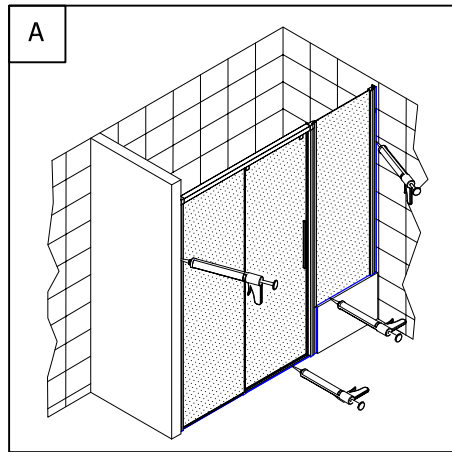

2.

Achtung! Nur Sanitär-Silikon - bakterizid und fungizid eingestellt verwenden.

Caution! Use only bactericidal and fungicide sanitary silicone.

Attention! N'utiliser que du silicone sanitaire bactéricide et fongicide.

Pozor! Používejte pouze baktericidní a fungicidní sanitární silikon.

Uwaga! Stosować tylko silikon sanitarny - bakterio i grzybobójczy.

Pozor! Уживайте только бактерицидный и фунгицидный санитарный силикон.

Внимание! Применяйте только антибактериальные силиконовые герметики с фунгицидом

Cuidado! Utilizar solamente silicona sanitaria bactericida y fungicida.