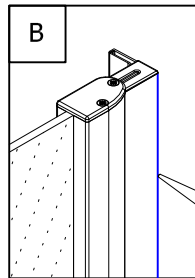

Accesorios:

 2 x 14009 3.5 x 9.5mm	R  1 x 61118	L  1 x 61117	 1 x 41330
 3 x 14118 4.2 x 32mm	 3 x 16000 ø 6mm	 1 x 61262	 1 x 61263

1.

2.

Achtung! Nur Sanitär-Silikon - bakterizid und fungizid eingestellt verwenden.