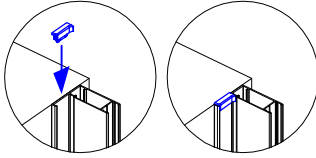

Accesorios:

 2 x 14009 3.5 x 9.5mm	R  1 x 61118	L  1 x 61117	 1 x 41330
 3 x 14118 4.2 x 32mm	 3 x 16000 ø 6mm	 1 x 61262	 1 x 61263

1.

2.

Achtung! Nur Sanitär-Silikon - bakterizid und fungizid eingestellt verwenden.