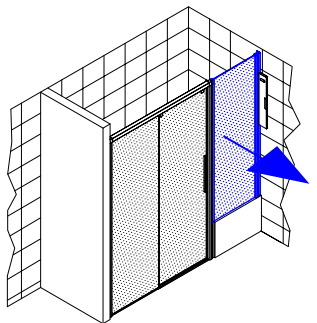

19464

(D) MONTAGEANLEITUNG:	VERKÜRZTE SEITENWAND IN FLUCHT
(GB) INSTALLATION INSTRUCTIONS:	SHORTENED SIDE WALL IN FLANE
(F) NOTICE DE MONTAGE:	PAROI FIXE RACCOURCIE EN PLAN
(CZ) NÁVOD K MONTÁŽI:	ZKRÁCENÁ BOČNÍ STĚNA V ROVINĚ
(PL) INSTRUKCJA MONTAŻU:	SKRÓCONA ŚCIANA BOCZNA W PŁASZCZYŹNIE
(SK) NÁVOD NA MONTÁŽ:	SKRÁTENÁ BOČNÁ STENA V ROVINE
(RU) ИНСТРУКЦИЯ ПО МОНТАЖУ :	УКОРОЧЕННАЯ ФИКСИРОВАННАЯ ПАНЕЛЬ В ОДНОЙ ЛИНИИ
(E) INSTRUCCIONES DE MONTAJE:	PARED LATERAL A NIVEL
(RO) INSTRUCȚIUNI DE MONTAJ:	PARTE FIXĂ ÎN CONTINUARE SCURTATĂ

Accesorios:

 2 x 14009 3.5 x 9.5mm	R  1 x 61118	L  1 x 61117	 1 x 41330
 3 x 14118 4.2 x 32mm	 3 x 16000 ø 6mm	 1 x 61262	 1 x 61263

1.

2.

Achtung! Nur Sanitär-Silikon - bakterizid und fungizid eingestellt verwenden.