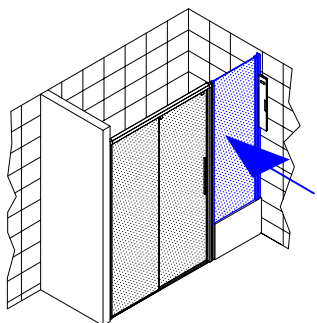

19464

(D) MONTAGEANLEITUNG:	VERKÜRZTE SEITENWAND IN FLUCHT
(GB) INSTALLATION INSTRUCTIONS:	SHORTENED SIDE WALL IN FLANE
(F) NOTICE DE MONTAGE:	PAROI FIXE RACCOURCIE EN PLAN
(CZ) NÁVOD K MONTÁŽI:	ZKRÁCENÁ BOČNÍ STĚNA V ROVINĚ
(PL) INSTRUKCJA MONTAŻU:	SKRÓCONA ŚCIANA BOCZNA W PŁASZCZYŹNIE
(SK) NÁVOD NA MONTÁŽ:	SKRÁTENÁ BOČNÁ STENA V ROVINE
(RU) ИНСТРУКЦИЯ ПО МОНТАЖУ :	УКОРОЧЕННАЯ ФИКСИРОВАННАЯ ПАНЕЛЬ В ОДНОЙ ЛИНИИ
(E) INSTRUCCIONES DE MONTAJE:	PARED LATERAL A NIVEL
(RO) INSTRUCȚIUNI DE MONTAJ:	PARTE FIXĂ ÎN CONTINUARE SCURTATĂ

Accesorios:

 2 x 14009 3.5 x 9.5mm	R  1 x 61118	L  1 x 61117	 1 x 41330
 3 x 14118 4.2 x 32mm	 3 x 16000 ø 6mm	 1 x 61262	 1 x 61263

1.

2.

Achtung! Nur Sanitär-Silikon - bakterizid und fungizid eingestellt verwenden.