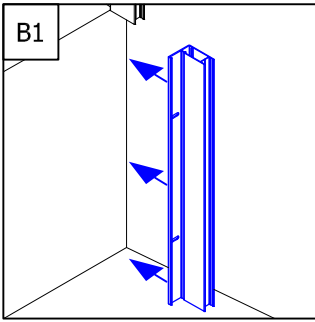

2.

Achtung! Nur Sanitär-Silikon - bakterizid und fungizid eingestellt verwenden.

Caution! Use only bactericidal and fungicide sanitary silicone.

Attention! N'utiliser que du silicone sanitaire bactéricide et fongicide.

Pozor! Používejte pouze baktericidní a fungicidní sanitární silikon.

Uwaga! Stosować tylko silikon sanitarny - bakterio i grzybobójczy.

Pozor! Уживайте только бактерицидный и фунгицидный санитарный силикон.

Внимание! Применяйте только антибактериальные силиконовые герметики с фунгицидом

Cuidado! Utilizar solamente silicona sanitaria bactericida y fungicida.