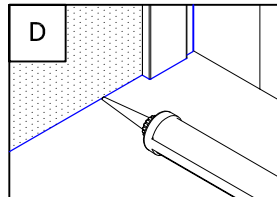

19464

(D) MONTAGEANLEITUNG:	VERKÜRZTE SEITENWAND IN FLUCHT
(GB) INSTALLATION INSTRUCTIONS:	SHORTENED SIDE WALL IN FLANE
(F) NOTICE DE MONTAGE:	PAROI FIXE RACCOURCIE EN PLAN
(CZ) NÁVOD K MONTÁŽI:	ZKRÁCENÁ BOČNÍ STĚNA V ROVINĚ
(PL) INSTRUKCJA MONTAŻU:	SKRÓCONA ŚCIANA BOCZNA W PŁASZCZYŹNIE
(SK) NÁVOD NA MONTÁŽ:	SKRÁTENÁ BOČNÁ STENA V ROVINE
(RU) ИНСТРУКЦИЯ ПО МОНТАЖУ :	УКОРОЧЕННАЯ ФИКСИРОВАННАЯ ПАНЕЛЬ В ОДНОЙ ЛИНИИ
(E) INSTRUCCIONES DE MONTAJE:	PARED LATERAL A NIVEL
(RO) INSTRUCȚIUNI DE MONTAJ:	PARTE FIXĂ ÎN CONTINUARE SCURTATĂ

Accesorios:

 2 x 14009 3.5 x 9.5mm	R  1 x 61118	L  1 x 61117	 1 x 41330
 3 x 14118 4.2 x 32mm	 3 x 16000 ø 6mm	 1 x 61262	 1 x 61263

1.

2.

Achtung! Nur Sanitär-Silikon - bakterizid und fungizid eingestellt verwenden.