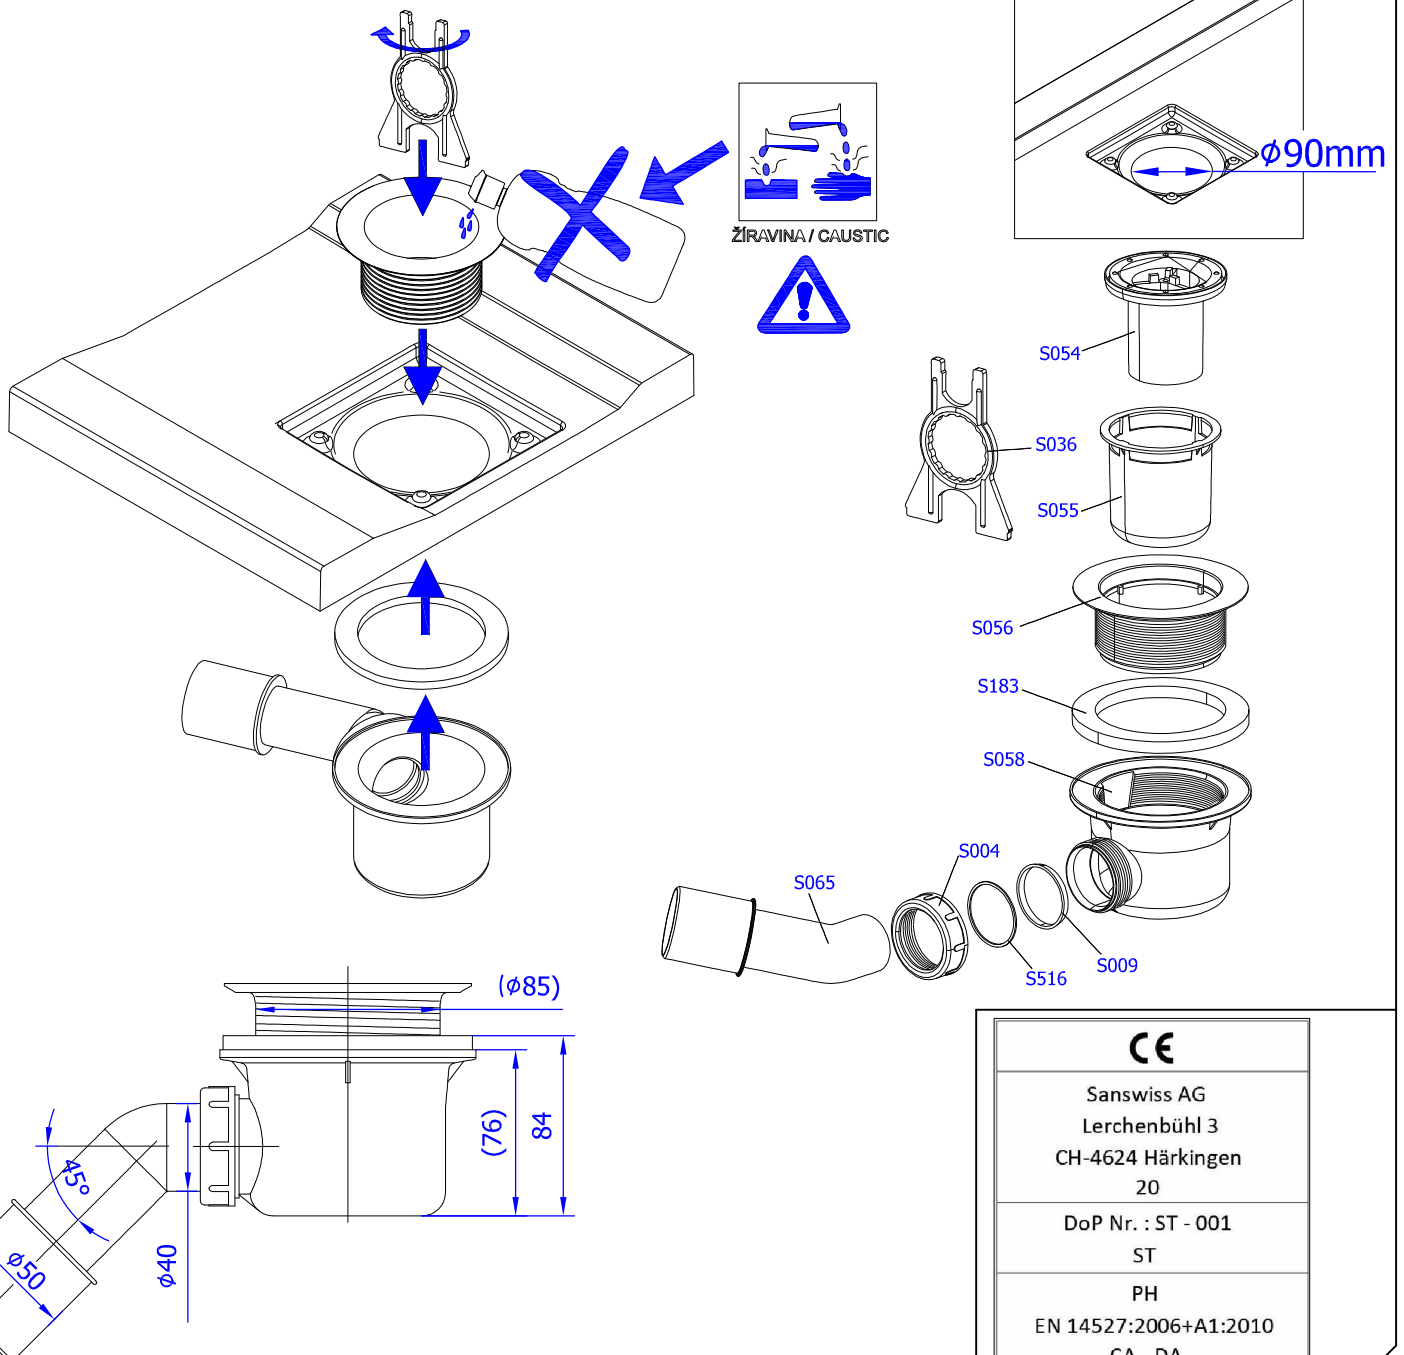

19764

DE	MONTAGEANLEITUNG:	ABLAUFGARNITUR FÜR DUSCHWANNEN
GB	INSTALLATION INSTRUCTIONS:	SCHOWER WASTE AND TRAP
FR	NOTICE DE MONTAGE:	SIPHON POUR RECEVEUR
CZ	NÁVOD K MONTÁŽI:	VANIČKOVÝ SIFON
PL	INSTRUKCJA MONTAŻU:	SYFON BRODZIKOWY KRTY
SK	NÁVOD NA MONTÁŽ:	SIFÓN VANIČKOVÝ
NL	MONTAGE INSTRUCTIE:	DOUCHESIFON MET AFDEKPLAAT
SW	MONTERINGSINSTRUKTION:	AVLOPPSSATS FÖR DUSCH
RO	INSTRUCȚIUNI DE MONTAJ:	SIFON CĂDIȚĂ
DK	MONTERINGS ANVISNING:	AVLØPS SETT FOR DUSJ
UA	ІНСТРУКЦІЯ З МОНТАЖУ:	СІФОН ТА ТРАП
NO	MONTERINGS ANVISNING:	AVLØPS SETT FOR DUSJ

71 / R5 / 06 / 13 / S195

A49B
A49CR
A49K

CE
Sanswiss AG Lerchenbühl 3 CH-4624 Härkingen 20
DoP Nr. : ST - 001 ST
PH EN 14527:2006+A1:2010 CA - DA www.sanswiss.com