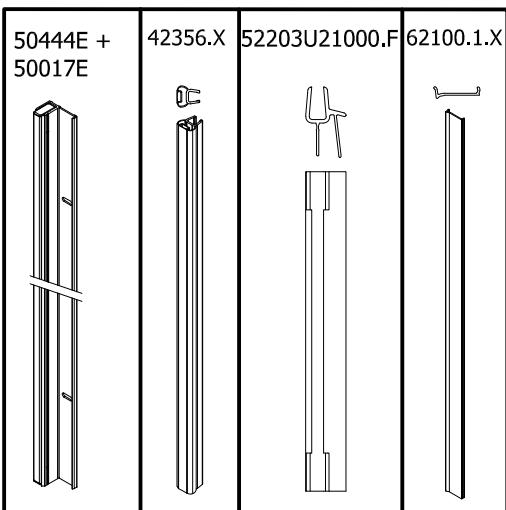

19638

(DE)	MONTAGEANLEITUNG:	WANDPROFIL
(GB)	INSTALLATION INSTRUCTIONS	WALL PROFILE
(FR)	NOTICE DE MONTAGE	PROFILÉ MURAL
(CZ)	NÁVOD K MONTÁŽI:	NÁSTĚNNÝ PROFIL
(PL)	INSTRUKCJA MONTAŻU:	PROFIL ŚCIENNY
(SK)	NÁVOD NA MONTÁŽ:	STENOVÝ PROFIL
(NL)	MONTAGE INSTRUCTIE:	MUURPROFIEL
(SW)	MONTERINGSINSTRUKTION:	VÄGGPROFIL
(RO)	INSTRUCȚIUNI DE MONTAJ:	PROFIELE DE PERETE
(DK)	MONTERINGS ANVISNING:	VEGG PROFIL
(UA)	ІНСТРУКЦІЯ З МОНТАЖУ:	НАСТІННИЙ ПРОФІЛЬ
(NO)	MONTERINGS ANVISNING:	VEGG PROFIL