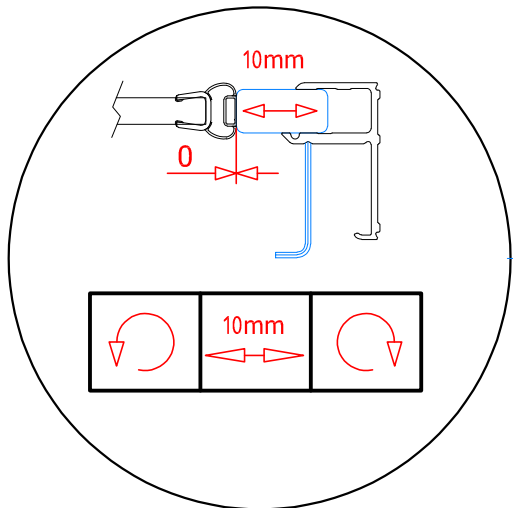

19638

(DE)	MONTAGEANLEITUNG:	WANDPROFIL
(GB)	INSTALLATION INSTRUCTIONS	WALL PROFILE
(FR)	NOTICE DE MONTAGE	PROFILÉ MURAL
(CZ)	NÁVOD K MONTÁŽI:	NÁSTĚNNÝ PROFIL
(PL)	INSTRUKCJA MONTAŻU:	PROFIL ŚCIENNY
(SK)	NÁVOD NA MONTÁŽ:	STENOVÝ PROFIL
(NL)	MONTAGE INSTRUCTIE:	MUURPROFIEL
(SW)	MONTERINGSINSTRUKTION:	VÄGGPROFIL
(RO)	INSTRUCȚIUNI DE MONTAJ:	PROFIELE DE PERETE
(DK)	MONTERINGS ANVISNING:	VEGG PROFIL
(UA)	ІНСТРУКЦІЯ З МОНТАЖУ:	НАСТІННИЙ ПРОФІЛЬ
(NO)	MONTERINGS ANVISNING:	VEGG PROFIL