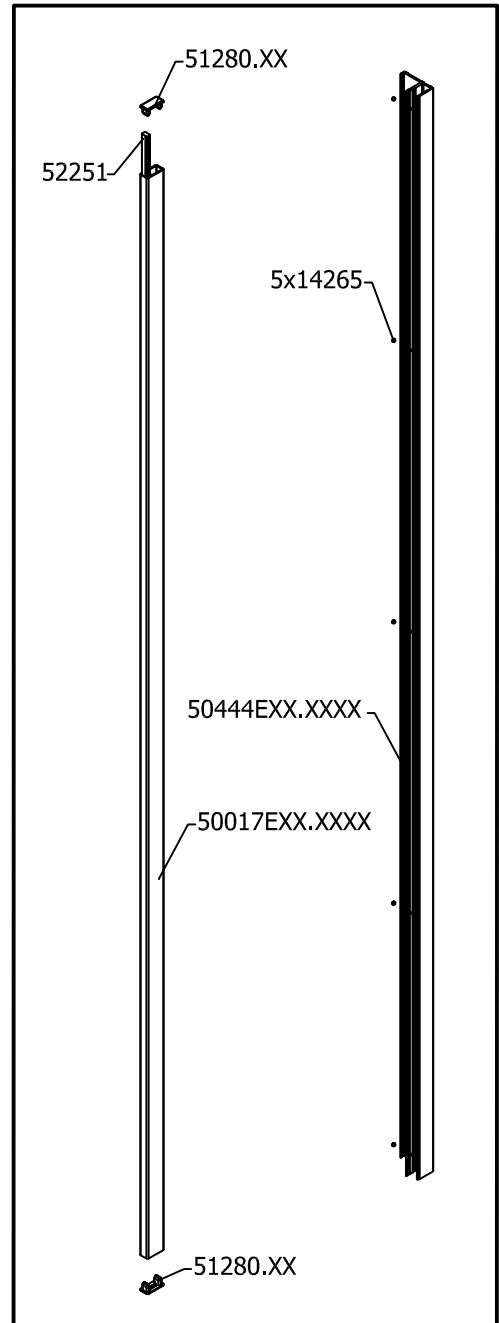

19638

(DE)	MONTAGEANLEITUNG:	WANDPROFIL
(GB)	INSTALLATION INSTRUCTIONS	WALL PROFILE
(FR)	NOTICE DE MONTAGE	PROFILÉ MURAL
(CZ)	NÁVOD K MONTÁŽI:	NÁSTĚNNÝ PROFIL
(PL)	INSTRUKCJA MONTAŻU:	PROFIL ŚCIENNY
(SK)	NÁVOD NA MONTÁŽ:	STENOVÝ PROFIL
(NL)	MONTAGE INSTRUCTIE:	MUURPROFIEL
(SW)	MONTERINGSINSTRUKTION:	VÄGGPROFIL
(RO)	INSTRUCȚIUNI DE MONTAJ:	PROFIELE DE PERETE
(DK)	MONTERINGS ANVISNING:	VEGG PROFIL
(UA)	ІНСТРУКЦІЯ З МОНТАЖУ:	НАСТІННИЙ ПРОФІЛЬ
(NO)	MONTERINGS ANVISNING:	VEGG PROFIL