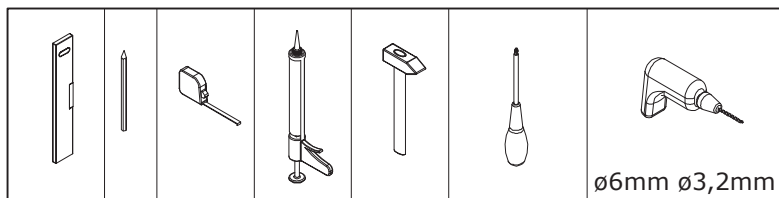

Benötigtes Werkzeug:  
 Necessary tools:  
 Outils nécessaires:  
 Nářadí potřebné pro montáž:

Potrzebne narzędzia:  
 Potrebne náradie:  
 Необходимые инструменты:  
 Scule si unelte necesare:

1x

2 x B-418  <b>A</b>	B1 x -420  <b>B</b>	1 x B-419  <b>R</b>	1 x C-022  <b>C</b>	1 x C-021  <b>T</b>
2 x C-205 Long 10mm  <b>M</b>	1 x C-281 Short 14mm  <b>Q</b>	1 x E-021  <b>P</b>	1 x C-002  <b>O</b>	1 x C-287  <b>U</b>